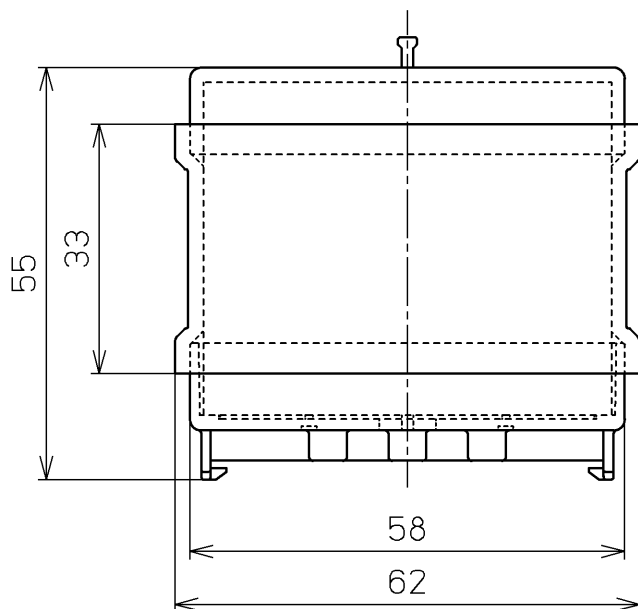

生産中止図面

2018/04

			単位	名称
			mm	
製図	検図	日付	尺度	品番
西田真	松下博 合田	05-05-31	1 : 1	TCA104R
備考				図番
				TCA104=A0101