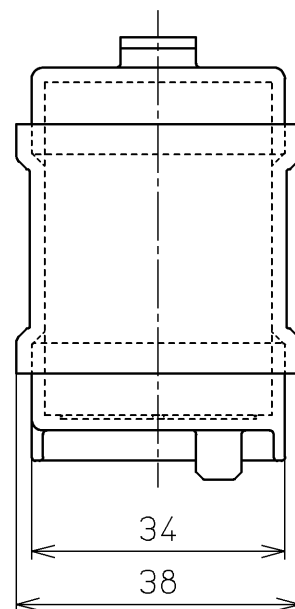

生産中止図面

2018/04

			単位	名称
			mm	
製図	検図	日付	尺度	品番
西田真	松下博 合田	05-05-31	1 : 1	TCA104R
備考				図番
				TCA104=A0101