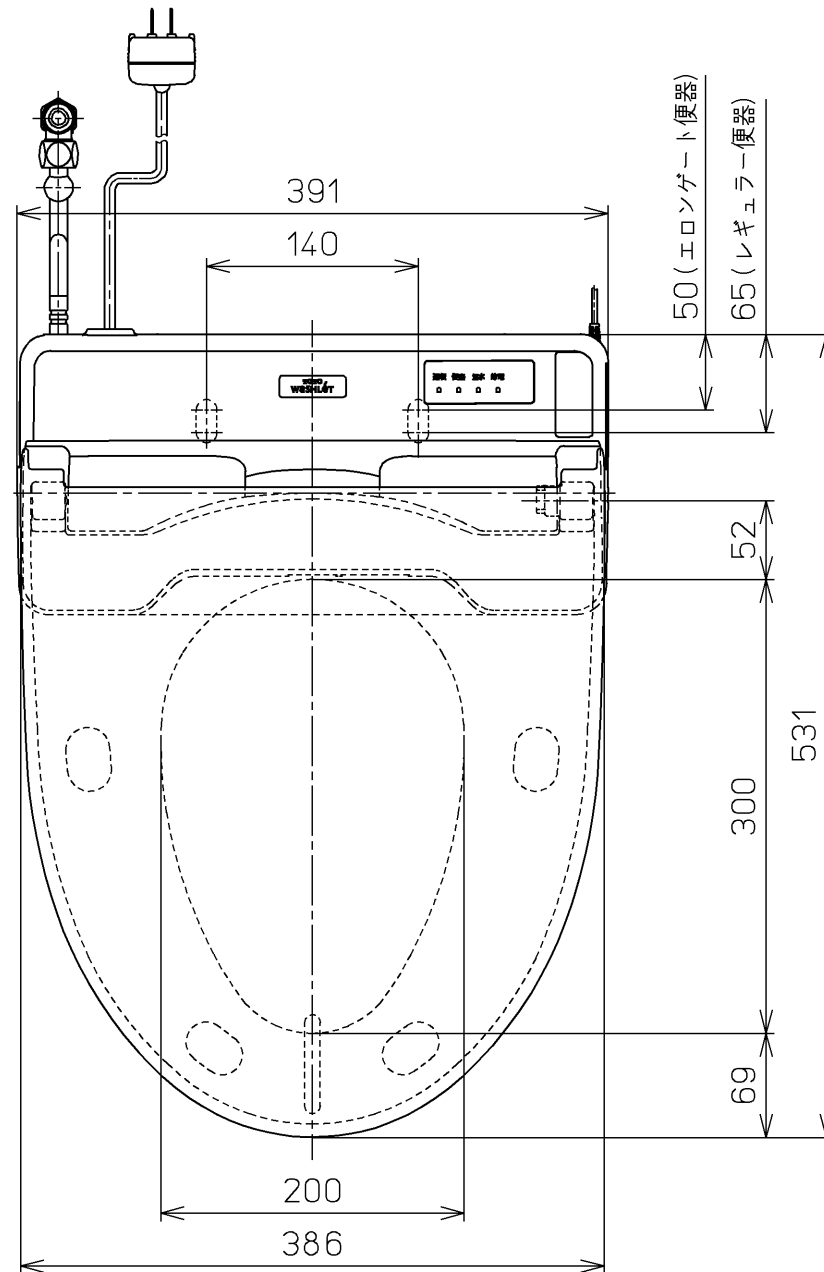

生産中止図面
2020/12

便器洗浄コード L=1500

ねじ長 φ4×30(3本)

ねじ長 φ4×30(2本)

*定格 : AC100V-316W 50/60Hz

TOTO		単位 mm	名称
製図 小山	検図 藤井 高田哲	日付 16-04-19	洗淨脱臭暖房便座
備考 擬音装置付き			品番 TCF5523AUR
			図番 TCF5523AUR=A0100