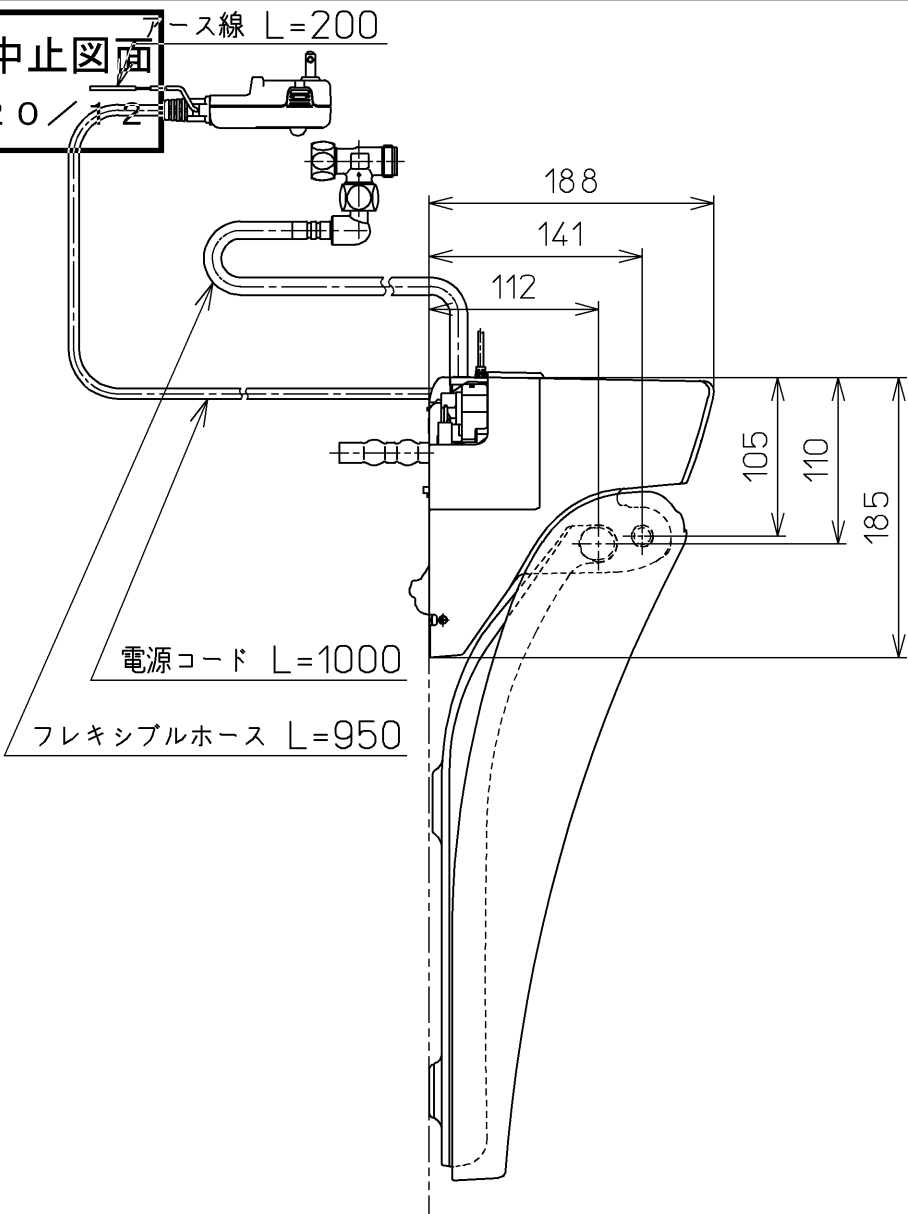

生産中止図面
2020/12

便器洗浄コード L=1500

ねじ長 φ4×30(3本)

ねじ長 φ4×30(2本)

*定格 : AC100V-316W 50/60Hz

TOTO		単位 mm	名称
製図 小山	検図 藤井 高田哲	日付 16-04-19	洗淨脱臭暖房便座
備考 擬音装置付き			品番 TCF5523AUR
			図番 TCF5523AUR=A0100