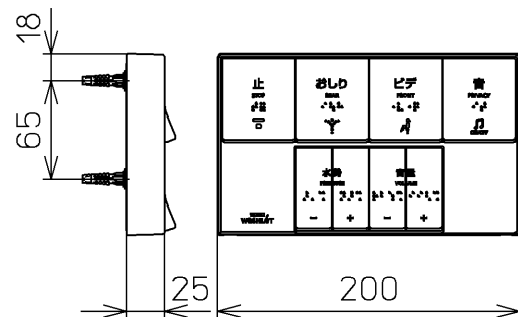

生産中止図面
2020/12

便器洗浄コード L=1500

ねじ長 φ4×30(3本)

ねじ長 φ4×30(2本)

*定格 : AC100V-316W 50/60Hz

TOTO		単位 mm	名称
製図 小山	検図 藤井 高田哲	日付 16-04-19	洗淨脱臭暖房便座
備考 擬音装置付き			品番 TCF5523AUR
			図番 TCF5523AUR=A0100