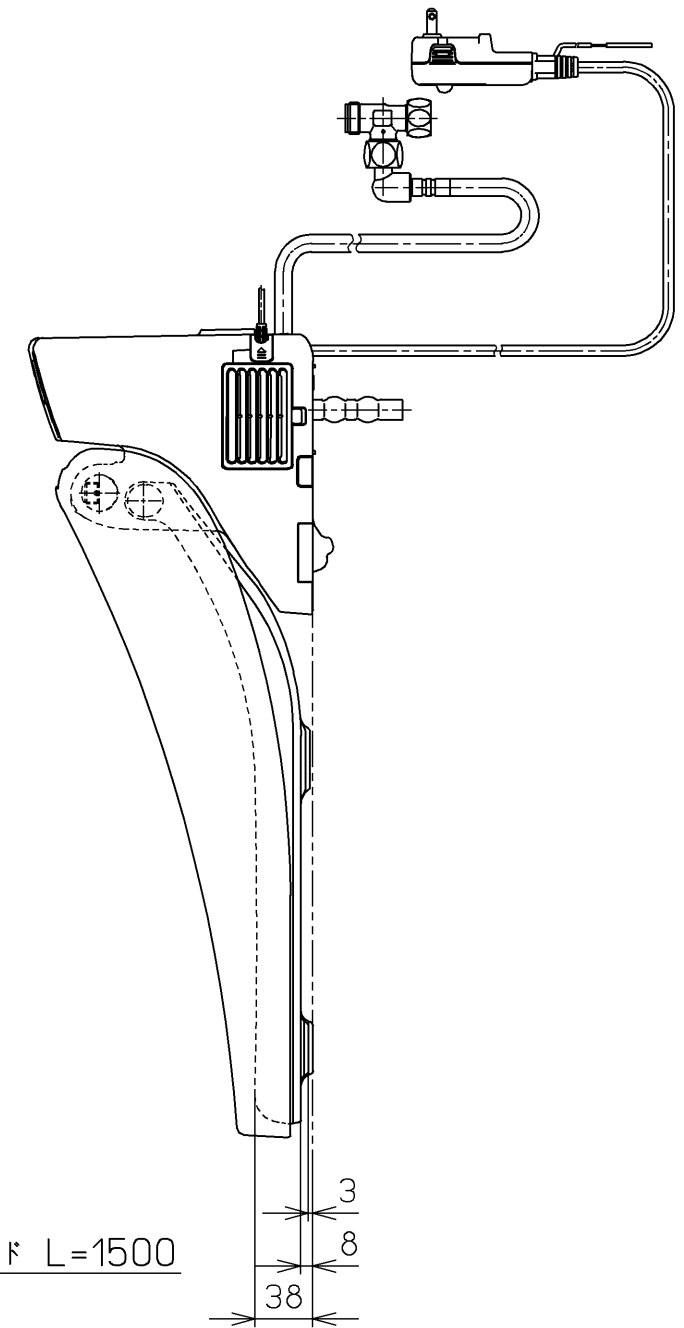

生産中止図面
2020/12

便器洗浄コード L=1500

ねじ長 φ4×30(3本)

ねじ長 φ4×30(2本)

*定格 : AC100V-316W 50/60Hz

TOTO		単位 mm	名称
製図 小山	検図 藤井 高田哲	日付 16-04-19	洗淨脱臭暖房便座
備考 擬音装置付き			品番 TCF5523AUR
			図番 TCF5523AUR=A0100