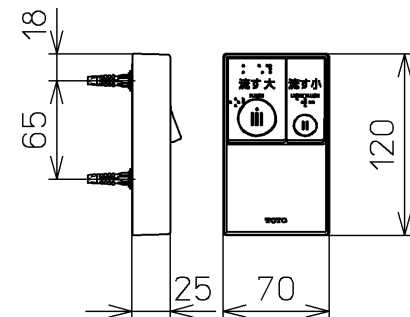

生産中止図面
2020/12

便器洗浄コード L=1500

ねじ長 φ4×30(3本)

ねじ長 φ4×30(2本)

*定格 : AC100V-316W 50/60Hz

TOTO		単位 mm	名称
製図 小山	検図 藤井 高田哲	日付 16-04-19	洗淨脱臭暖房便座
備考 擬音装置付き			品番 TCF5523AUR
			図番 TCF5523AUR=A0100