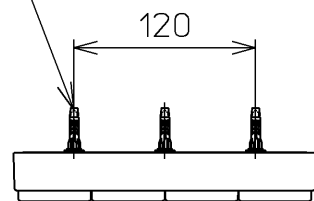

生産中止図面
2020/12

便器洗浄コード L=1500

ねじ長 φ4×30(3本)

ねじ長 φ4×30(2本)

*定格 : AC100V-316W 50/60Hz

TOTO		単位 mm	名称
製図 小山	検図 藤井 高田哲	日付 16-04-19	洗淨脱臭暖房便座
備考 擬音装置付き			品番 TCF5523AUR
			図番 TCF5523AUR=A0100