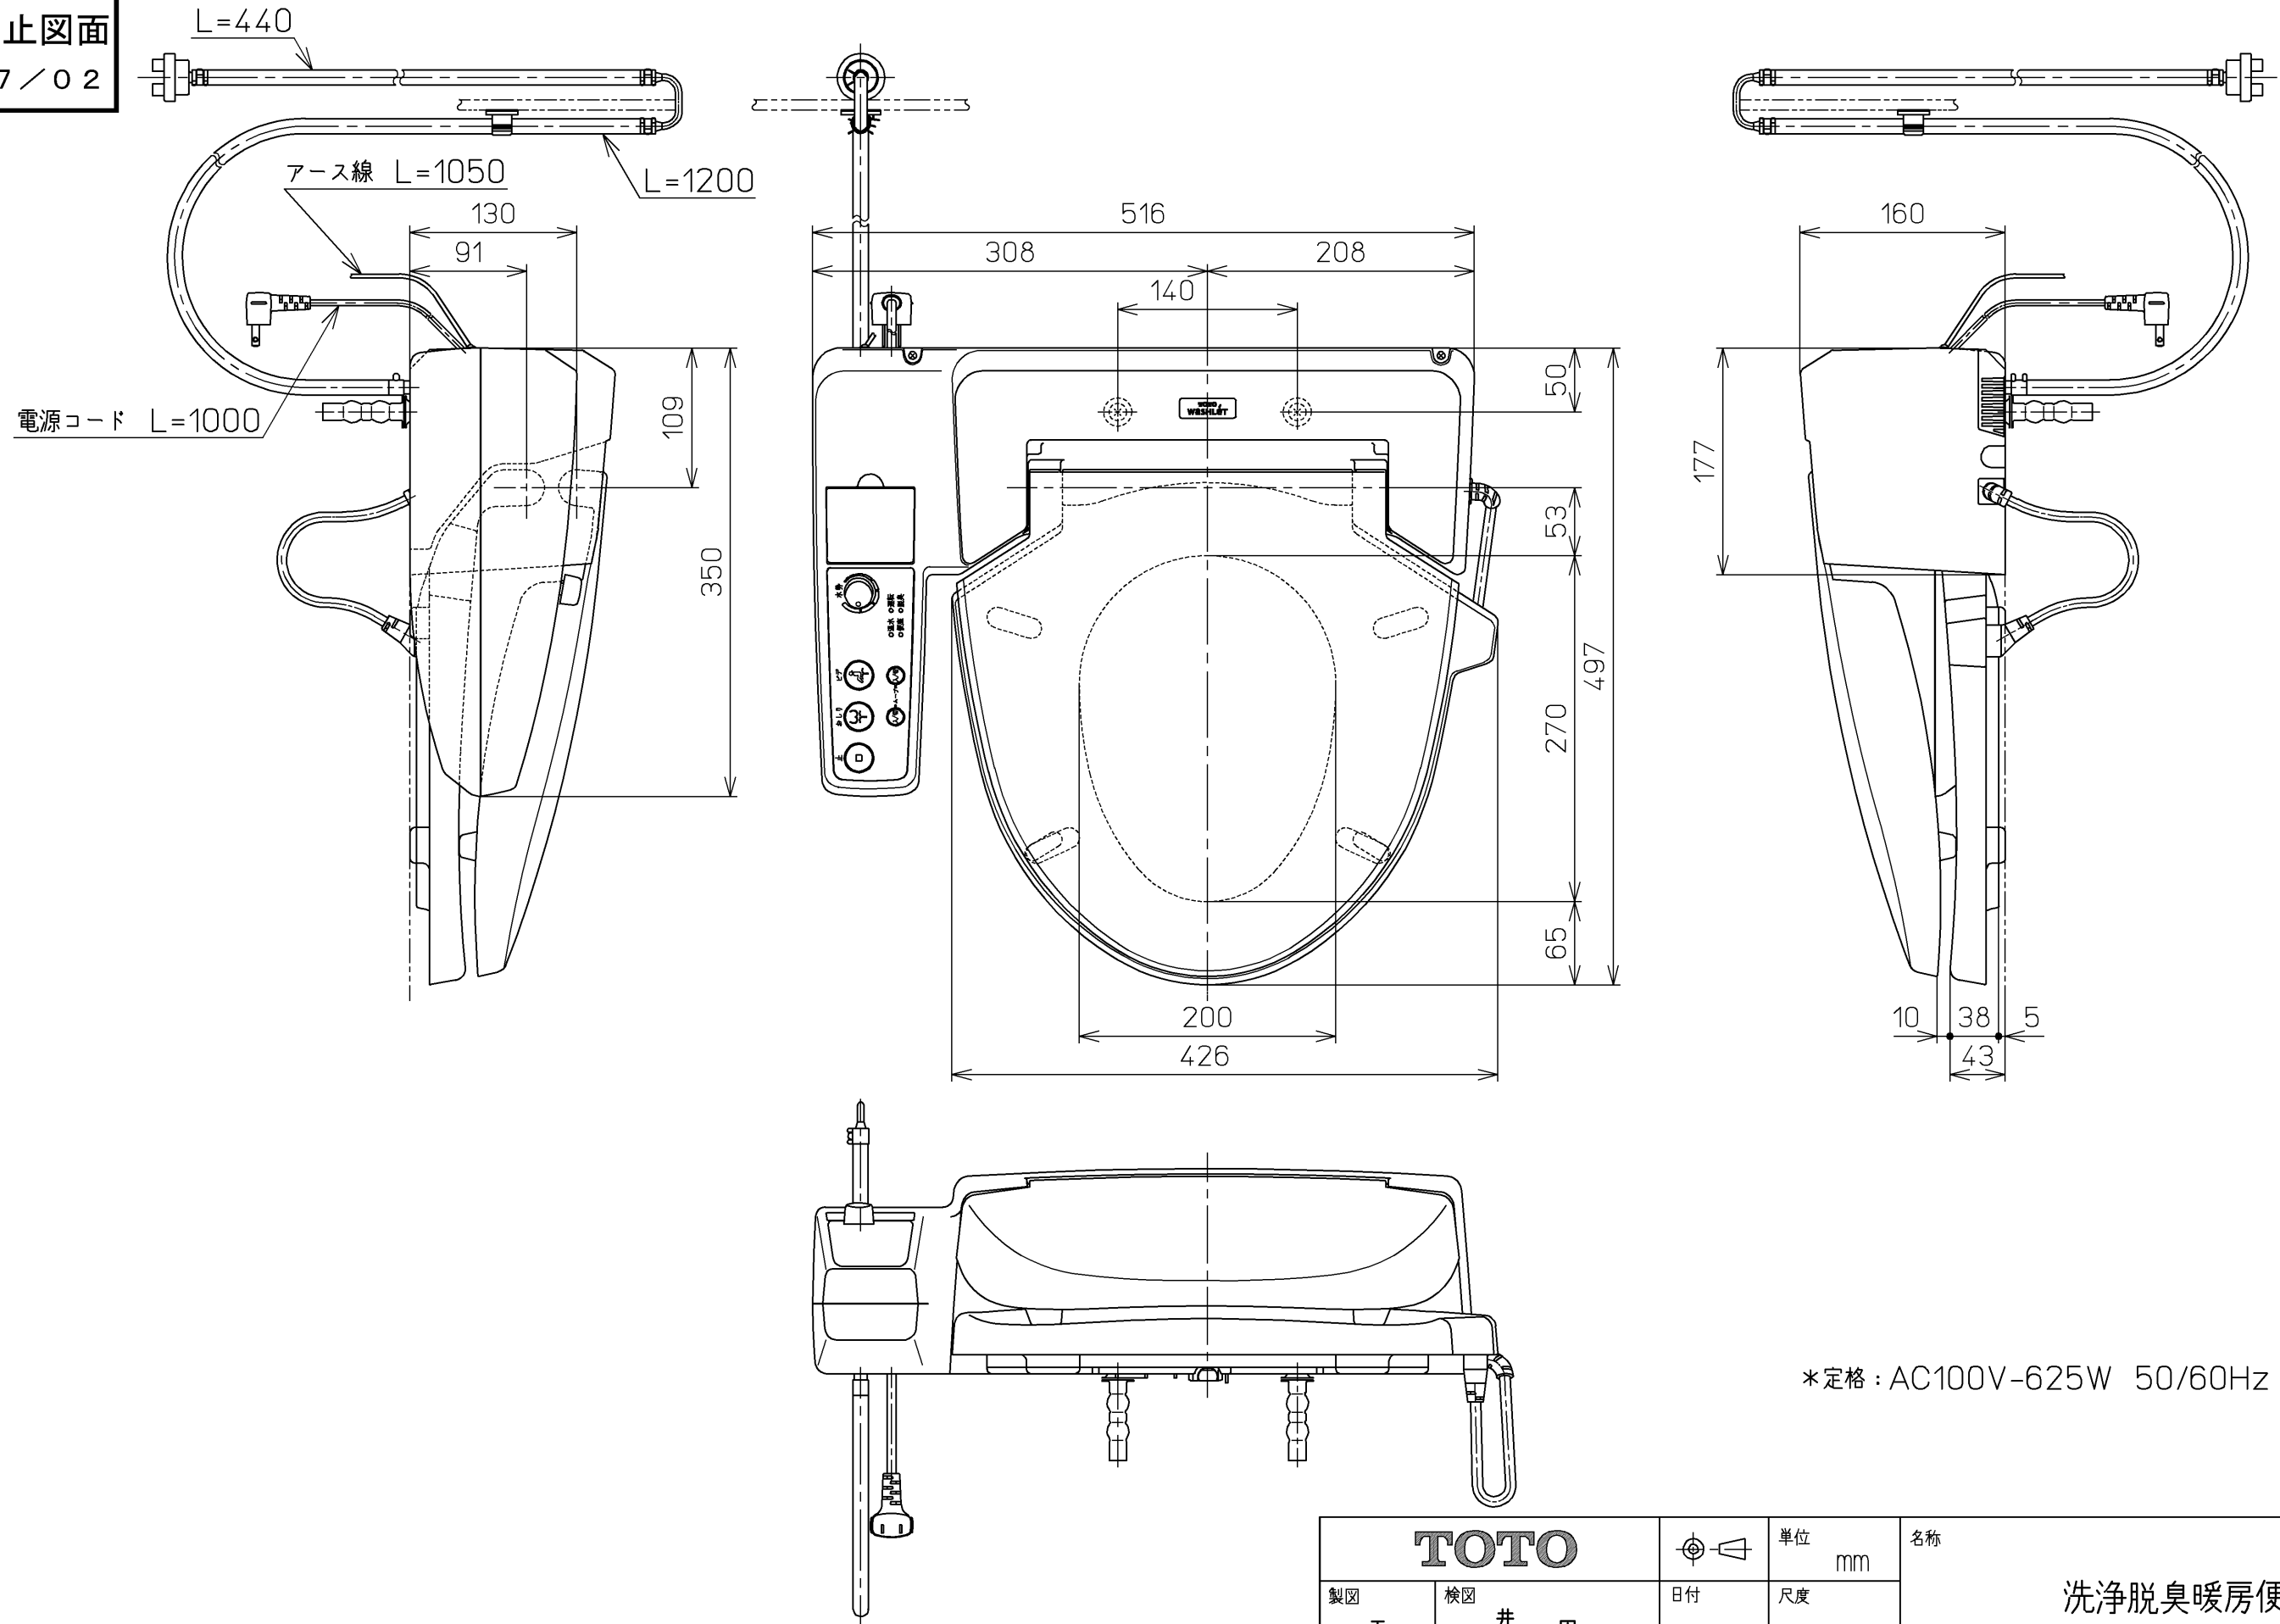

生産中止図面
2007/02

*定格: AC100V-625W 50/60Hz

TOTO		☉	単位 mm	名称
製図 玉江	検図 井之上 因間	日付 97-11-27	尺度 1 : 5	洗淨脱臭暖房便座
備考				品番 TCF630PR
				図番 TCF630P=A1030