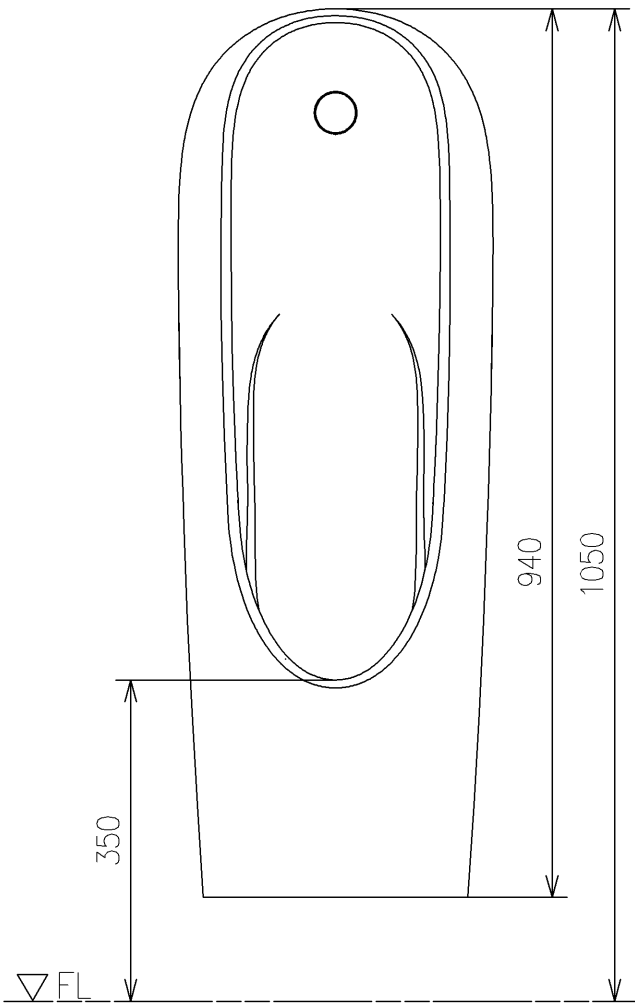

<付属品>

- 目皿 ×1
- ホースクランプ (大) ×1
- ホースクランプ (小) ×1

TOTO		UNIT mm	SCALE 1:8	DATE 2023-Apr-06	DRAWN kazumasa.murata
TITLE 壁掛壁排水自動洗浄小便器					CHECKED yasuo.nambu
WALL-MOUNTED AUTO FLUSH URINAL					APPROVED kenichi.nakamura
REMARKS AC100Vタイプ、除菌水タイプ、大形、低リップ、ターゲットマークあり					ITEM NUMBER UU118G

※日本販売品の衛生陶器の寸法許容差はJIS A5207に準ずる