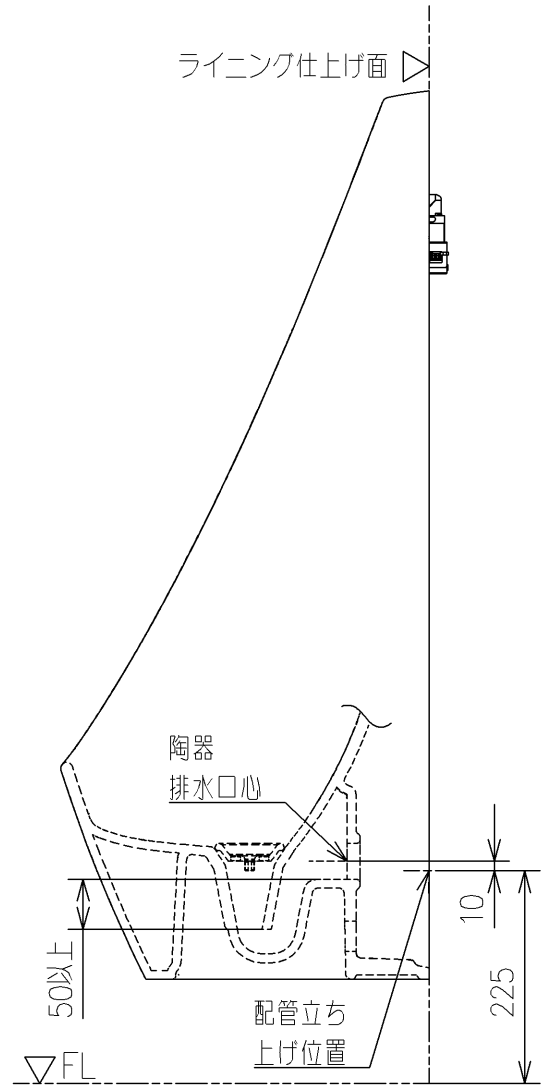

<付属品>

- 目皿 ×1
- ホースクランプ (大) ×1
- ホースクランプ (小) ×1

TOTO		UNIT mm	SCALE 1:8	DATE 2023-Apr-06	DRAWN kazumasa.murata
TITLE 壁掛壁排水自動洗浄小便器					CHECKED yasuo.nambu
WALL-MOUNTED AUTO FLUSH URINAL					APPROVED kenichi.nakamura
REMARKS AC100Vタイプ、除菌水タイプ、大形、低リップ、ターゲットマークあり					ITEM NUMBER UU118G

※日本販売品の衛生陶器の寸法許容差はJIS A5207に準ずる