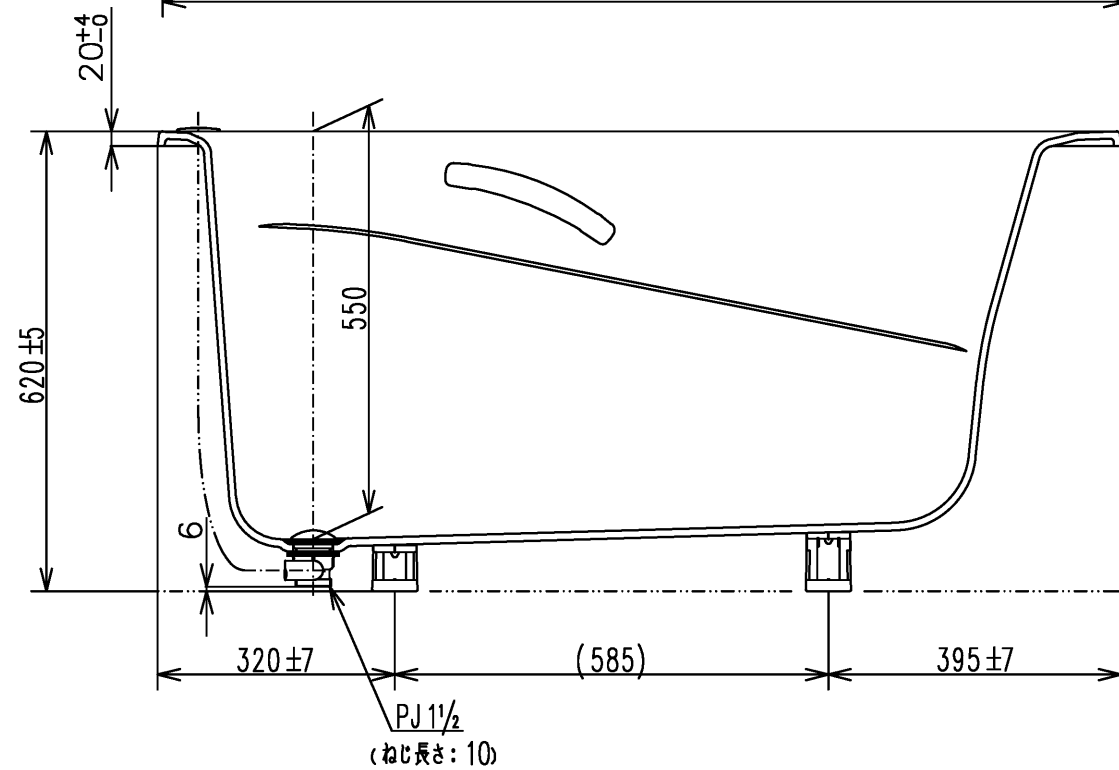

色番	色彩	備考
M2	ムーンホワイトN	
M3	ムーンピンクN	
M6	ムーングリーンN	
M5	ムーンブラウンN	

<特長点>

1. 排水仕様変更(間接排水→直間兼用排水)
2. 全高変更20mmUP(600→620)

図名	和洋折衷エプロンなし ネオマーブパス(1300サイズ) 直間兼用排水仕様	尺度	1:10
図番	PNS1330LJ T930		
年月日	2026.4.1	製図	中田
検図	林堂 三上		
TOTO			