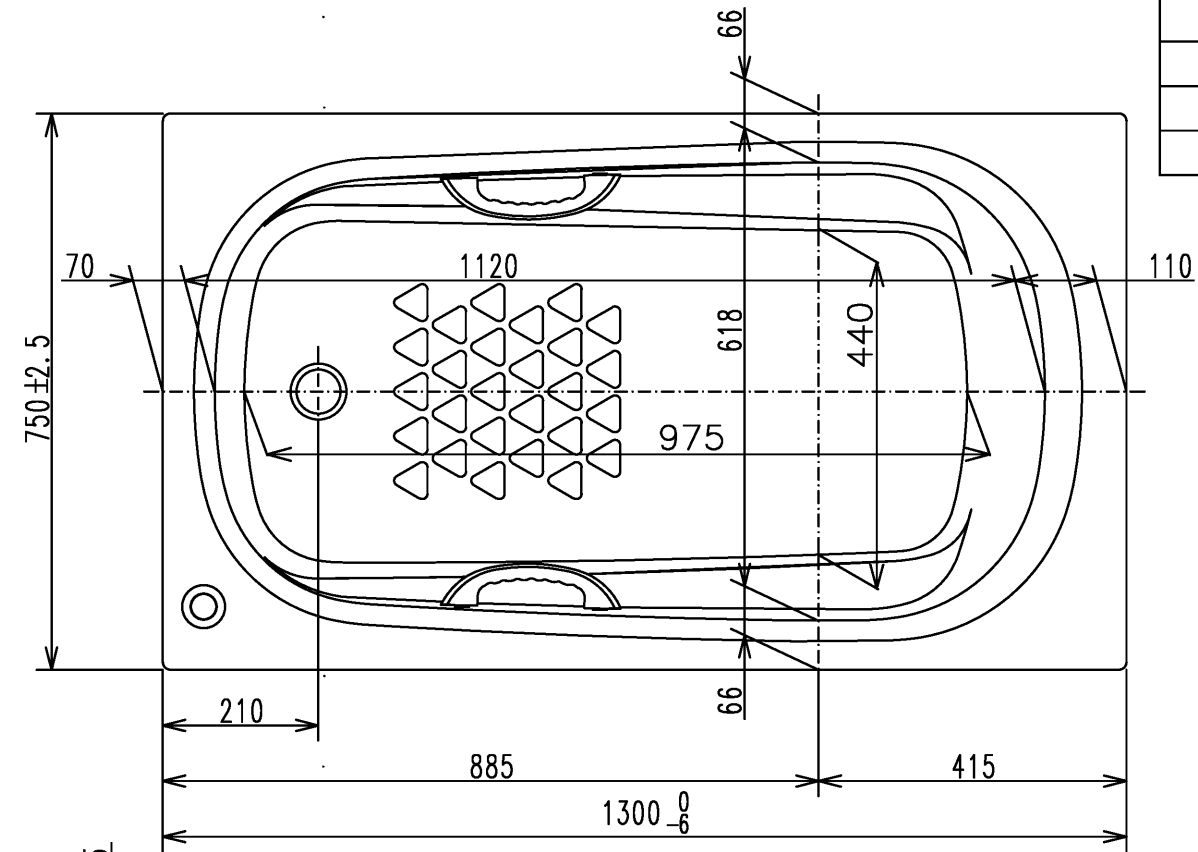

色番	色彩	備考
M2	ムーンホワイトN	
M3	ムーンピンクN	
M6	ムーングリーンN	
M5	ムーンブラウンN	

<特長点>

1. 排水仕様変更(間接排水→直間兼用排水)
2. 全高変更20mmUP(600→620)

図名	和洋折衷エプロンなし ネオマーブパス(1300サイズ) 直間兼用排水仕様	尺度	1:10
図番	PNS1330LJ T930		
年月日	2026.4.1	製図	中田
検図	林堂 三上		
TOTO			