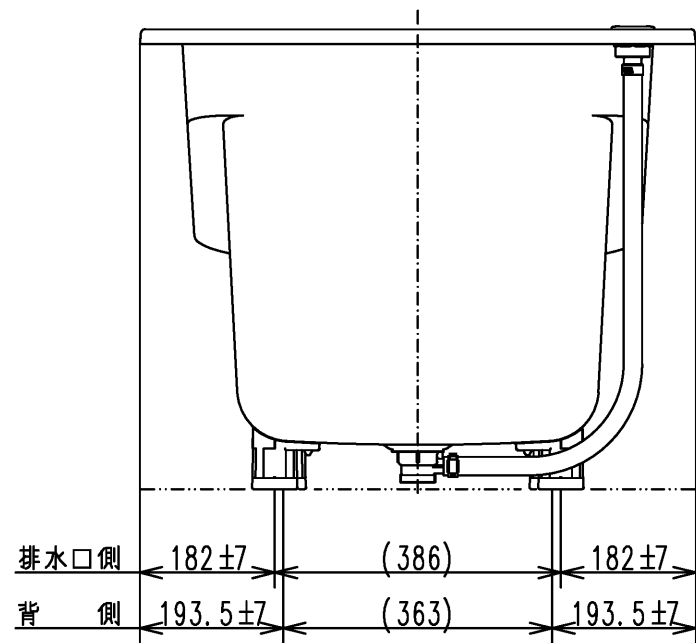

色番	色彩	備考
M2	ムーンホワイトN	
M3	ムーンピンクN	
M6	ムーングリーンN	
M5	ムーンブラウンN	

<特長点>

1. 排水仕様変更(間接排水→直間兼用排水)
2. 全高変更20mmUP(600→620)

図名	和洋折衷エプロンなし ネオマーブパス(1300サイズ) 直間兼用排水仕様	尺度	1:10
図番	PNS1330LJ T930		
年月日	2026.4.1	製図	中田
検図	林堂 三上		
TOTO			