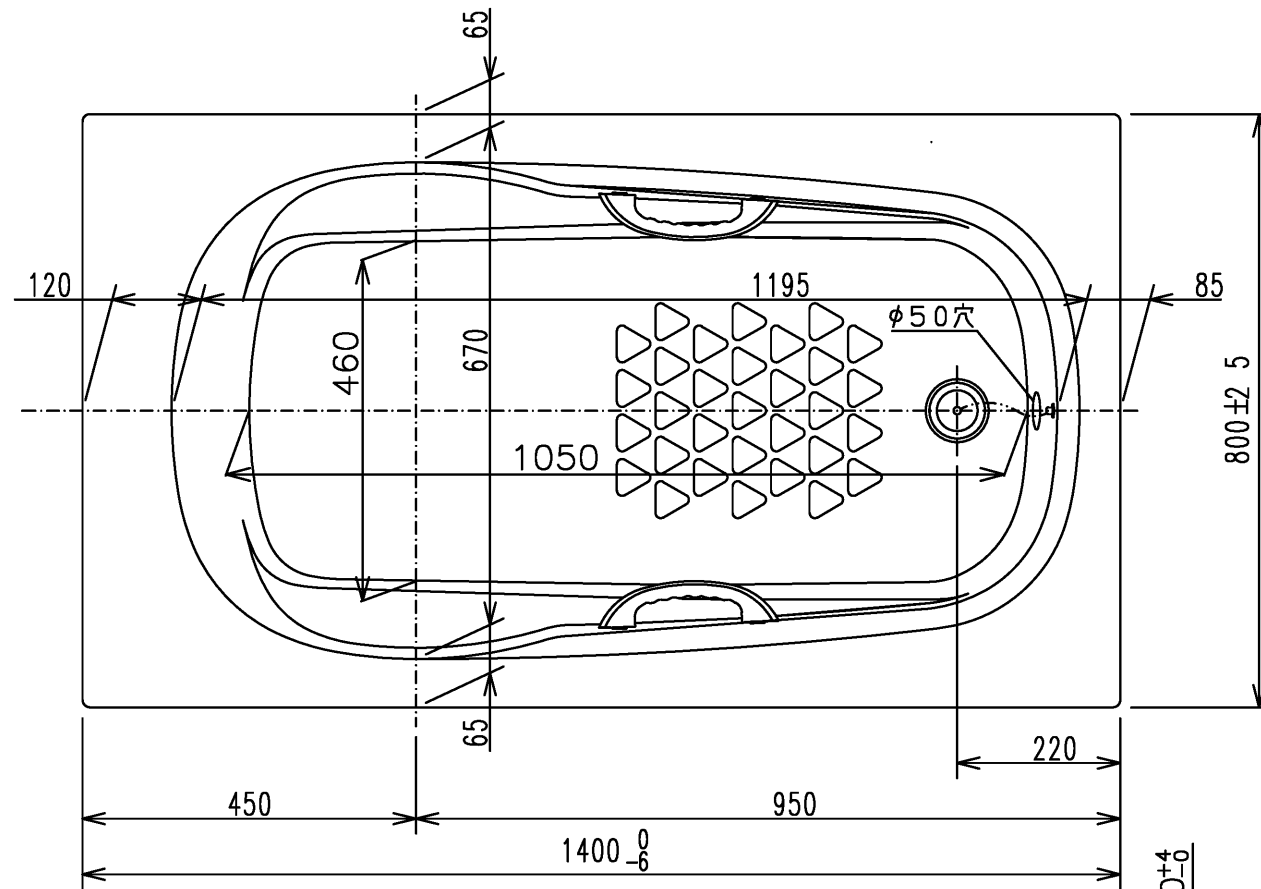

色番	色彩	備考
#MNN	ムーンホワイトN	
#MRN	ムーンピンクN	
#MGN	ムーングリーンN	
#MCN	ムーンブラウンN	

図名 和洋折衷エプロンなし ネオマーブバス(1400サイズ)				尺度 1:10 図番 PNS1440A1
年月日 2026.4.1	製図 中田	検図 林堂 三上	TOTO	