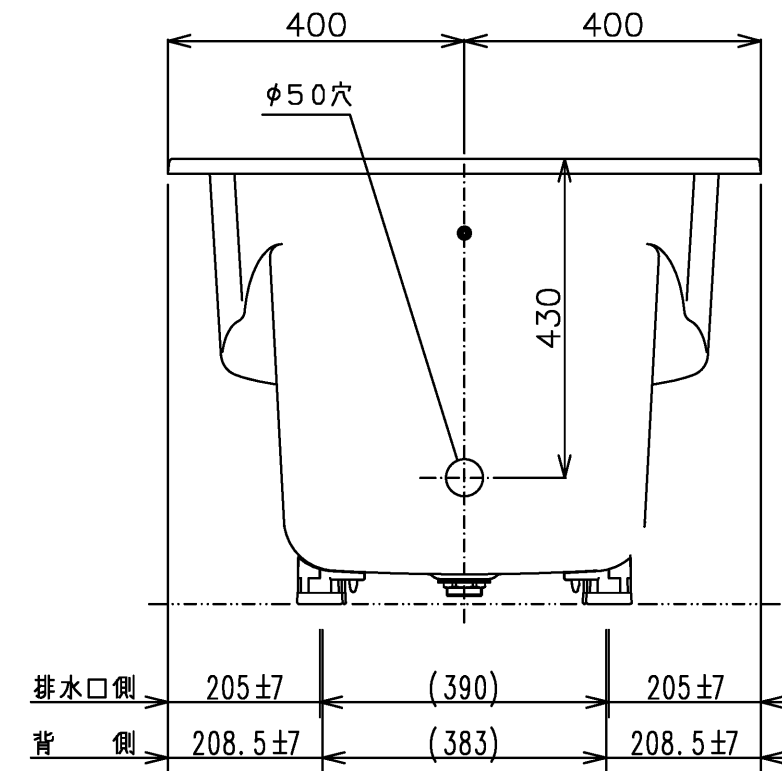

色番	色彩	備考
#MNN	ムーンホワイトN	
#MRN	ムーンピンクN	
#MGN	ムーングリーンN	
#MCN	ムーンブラウンN	

図名 和洋折衷エプロンなし ネオマーブバス(1400サイズ)				尺度 1:10 図番 PNS1440A1
年月日 2026.4.1	製図 中田	検図 林堂 三上	TOTO	