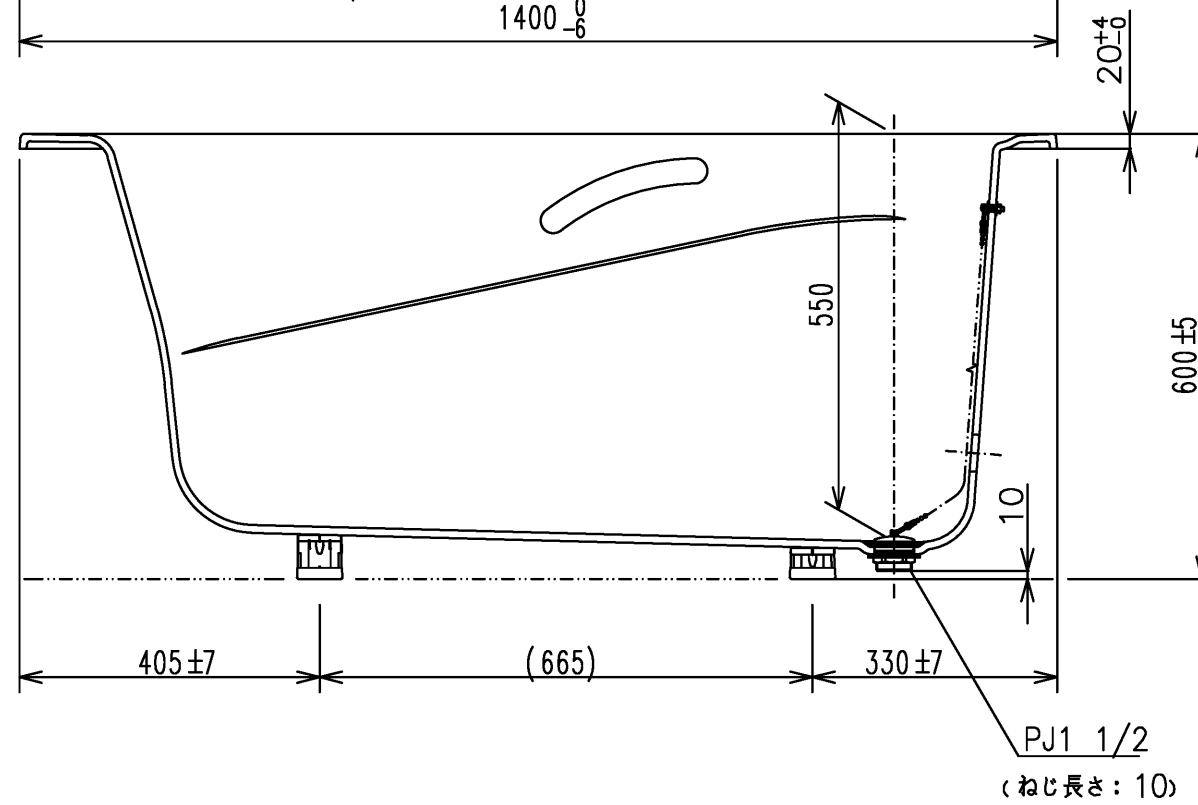

色番	色彩	備考
#MNN	ムーンホワイトN	
#MRN	ムーンピンクN	
#MGN	ムーングリーンN	
#MCN	ムーンブラウンN	

図名 和洋折衷エプロンなし ネオマーブバス(1400サイズ)				尺度 1:10 図番 PNS1440A1
年月日 2026.4.1	製図 中田	検図 林堂 三上	TOTO	