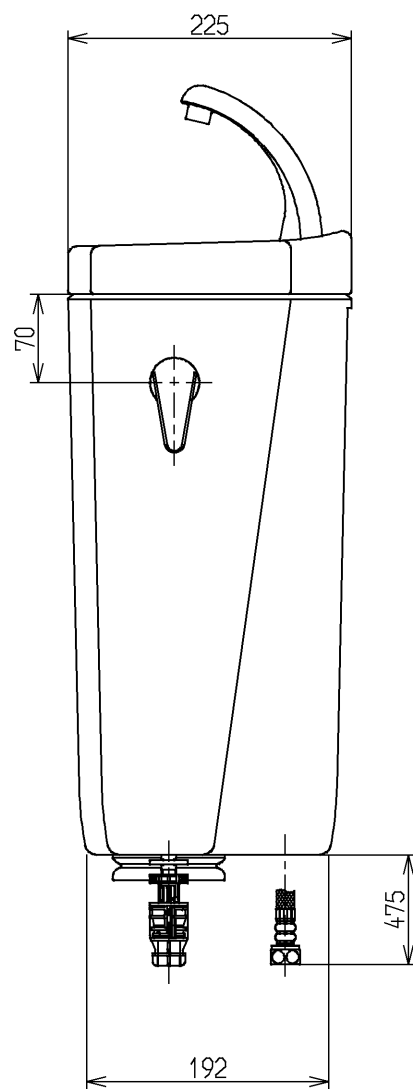

生産中止図面

2008/10

- <付属品>  
 ボールタップ × 1 式  
 排水弁 × 1 式  
 レバーハンドル × 1 式  
 手洗金具 × 1 式  
 取付金具 × 1 式  
 止水栓 × 1 式

止水栓は床、壁共通使用可。

<b>TOTO</b>			単位 mm	名称
製図 稲垣	検図 稲垣	日付 05.09.15	尺度 1:6	防露式手洗付密結形ロータンク
備考				図番 SH381BA