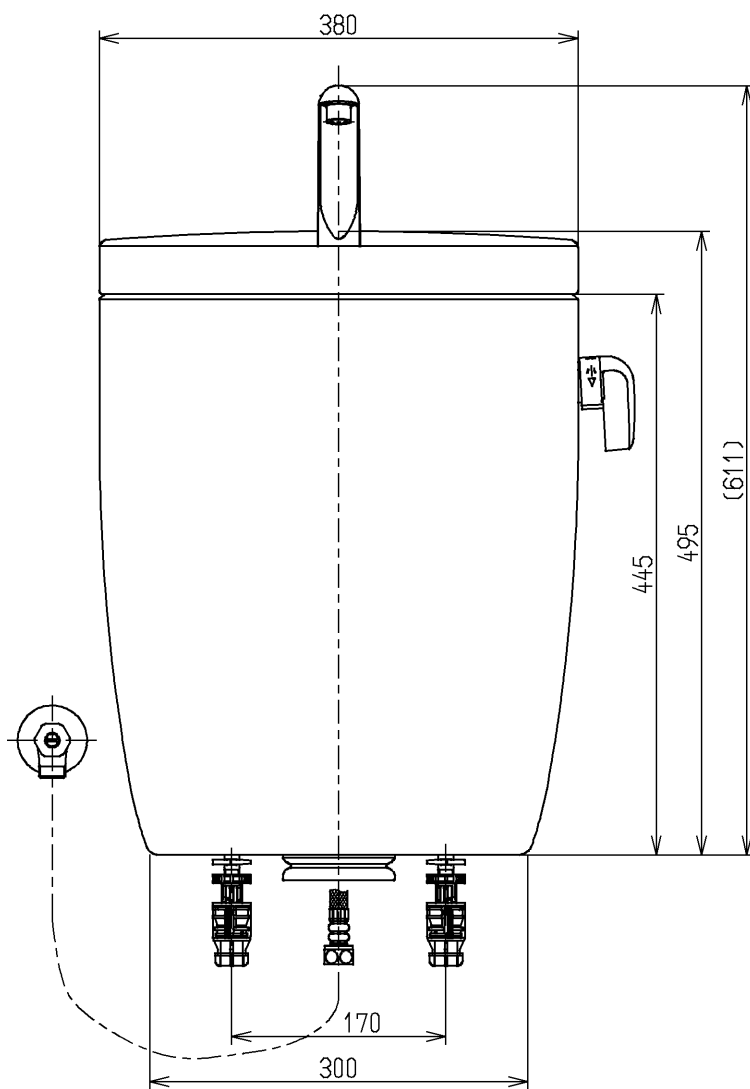

生産中止図面

2008/10

- <付属品>  
 ボールタップ × 1 式  
 排水弁 × 1 式  
 レバーハンドル × 1 式  
 手洗金具 × 1 式  
 取付金具 × 1 式  
 止水栓 × 1 式

止水栓は床、壁共通使用可。

<b>TOTO</b>			単位 mm	名称
製図 稲垣	検図 稲垣	日付 05.09.15	尺度 1:6	防露式手洗付密結形ロータンク
備考				図番 SH381BA