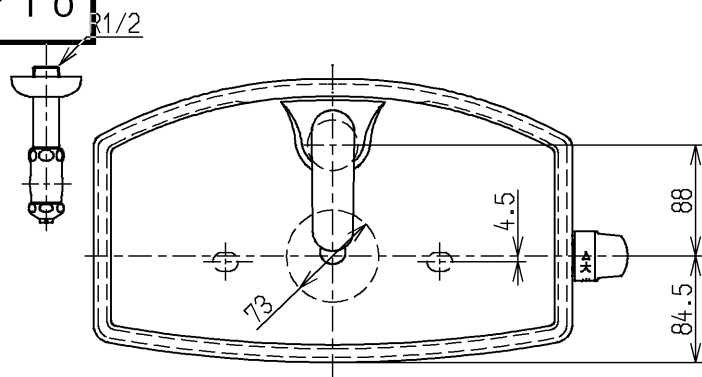

生産中止図面

2008/10

- <付属品>  
 ボールタップ × 1 式  
 排水弁 × 1 式  
 レバーハンドル × 1 式  
 手洗金具 × 1 式  
 取付金具 × 1 式  
 止水栓 × 1 式

止水栓は床、壁共通使用可。

<b>TOTO</b>			単位 mm	名称
製図 稲垣	検図 稲垣	日付 05.09.15	尺度 1:6	防露式手洗付密結形ロータンク
備考				図番 SH381BA