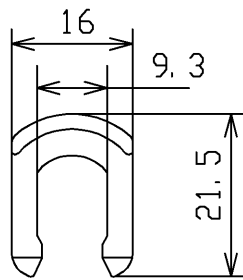

<梱包数>

レバー ×1

止め輪 ×1

**TOTO**

単位  
mm

名称

流動レバー

製図

米

検図

稲垣

新川

日付

18/04/23

尺度

1 : 1

品番

HH07137

図番

HH07137=D2

備考

A4

ページNo.

1 / 1