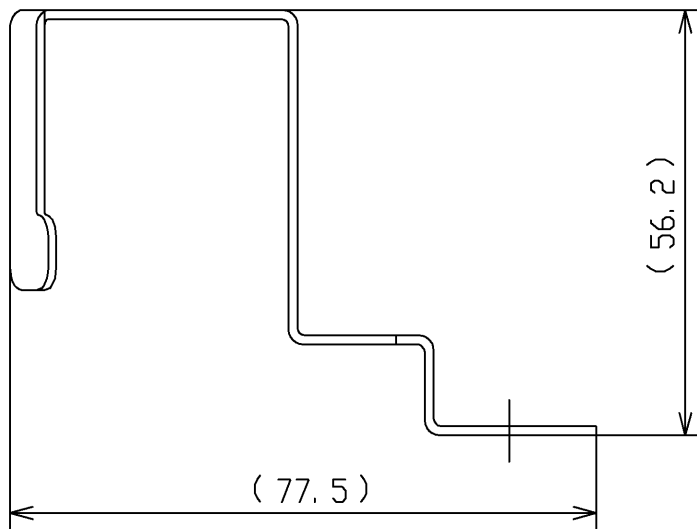

<梱包数>

レバー ×1

止め輪 ×1

**TOTO**

単位  
mm

名称

流動レバー

製図

米

検図

稲垣

新川

日付

18/04/23

尺度

1 : 1

品番

HH07137

図番

HH07137=D2

備考

A4

ページNo.

1 / 1