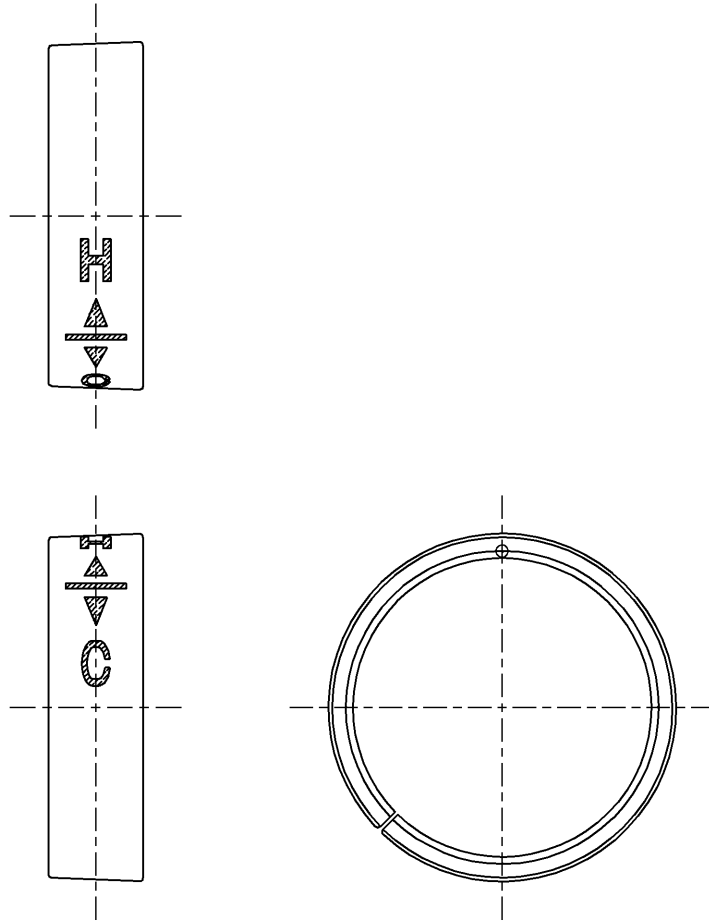

色番	色彩	記号
#G19M	ダークグレー（つや消し）	6.6PB 3.9/0.8

TOTO			単位 mm	名称 温度調節側インデックス
製図 山内	検図 牧野 松祐 尾祐	日付 11.04.11	尺度 1 : 1	
備考				図番 TH755-5