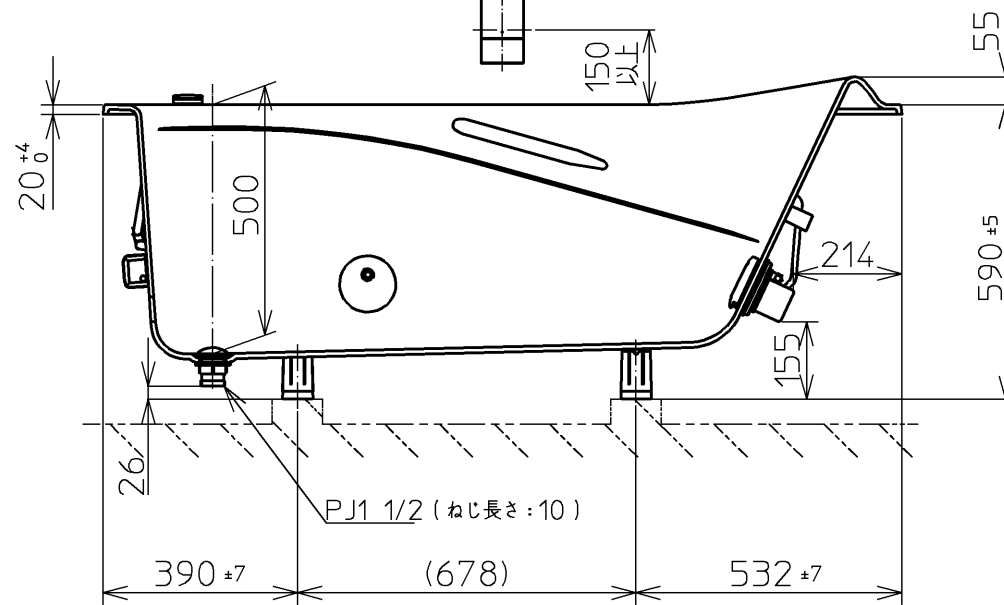

セット明細		
品番	個数	名称
PNQ1680LJ	1	ネオマーバス(フローバスSXII)
PRB800S#ZS	1	フローバスSXII機能ユニット部

色番	色彩	備考
#MNN	ムーンホワイトN	
#MRN	ムーンピンクN	
#MLN	ムーンライムN	
#MGN	ムーングリーンN	
#MCN	ムーンブラウンN	

フローバスSXII  
コントローラー

※SXII機能ユニットについては、100V15Aの専用コンセントが1個必要です。

図名	ネオマーバス 1600サイズ	尺度	1/15
年月日	12.02.01	図番	PNQ1680LJK
製図	榎園	検図	兵頭 前田
			<b>TOTO</b>

品番	PRB800S#ZS
定格電圧	AC100V
定格周波数	50Hz/60Hz(共用)
定格消費電力	360W(15A専用配線)
電源コード長さ	2m
対応コンセント	アースターミナル付防雨形コンセント (D種接地工事)
同梱品	フローバスSXⅡ点検口カバー (必要壁開口径 φ110~φ120)

フローバスSXⅡ点検口カバー

フローバスSXⅡ電源ボックス

図名		ネオマーバス		尺度	1:10
年月日		製	検	図番	1/2参照
12.02.01	園	園	園	<b>TOTO</b>	
			兵頭 前田		