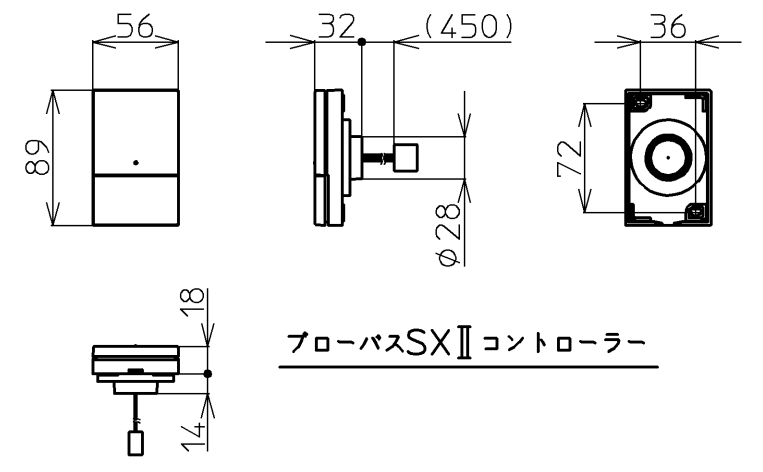

セット明細		
品番	個数	名称
PNQ1680LJ	1	ネオマーバス(フローバスSXII)
PRB800S#ZS	1	フローバスSXII機能ユニット部

色番	色彩	備考
#MNN	ムーンホワイトN	
#MRN	ムーンピンクN	
#MLN	ムーンライムN	
#MGN	ムーングリーンN	
#MCN	ムーンブラウンN	

フローバスSXII  
コントローラー

※SXII機能ユニットについては、100V15Aの専用コンセントが1個必要です。

図名	ネオマーバス 1600サイズ	尺度	1/15
年月日	12.02.01	図番	PNQ1680LJK
製図	榎園	検図	兵頭 前田
			<b>TOTO</b>

品番	PRB800S#ZS
定格電圧	AC100V
定格周波数	50Hz/60Hz(共用)
定格消費電力	360W(15A専用配線)
電源コード長さ	2m
対応コンセント	アースターミナル付防雨形コンセント (D種接地工事)
同梱品	フローバスSXⅡ点検口カバー (必要壁開口径 φ110~φ120)

フローバスSXⅡ点検口カバー

フローバスSXⅡ電源ボックス

図名		ネオマーバス		尺度	1:10
年月日		製	検	図番	1/2参照
12.02.01	園	園	園	<b>TOTO</b>	
			兵頭 前田		