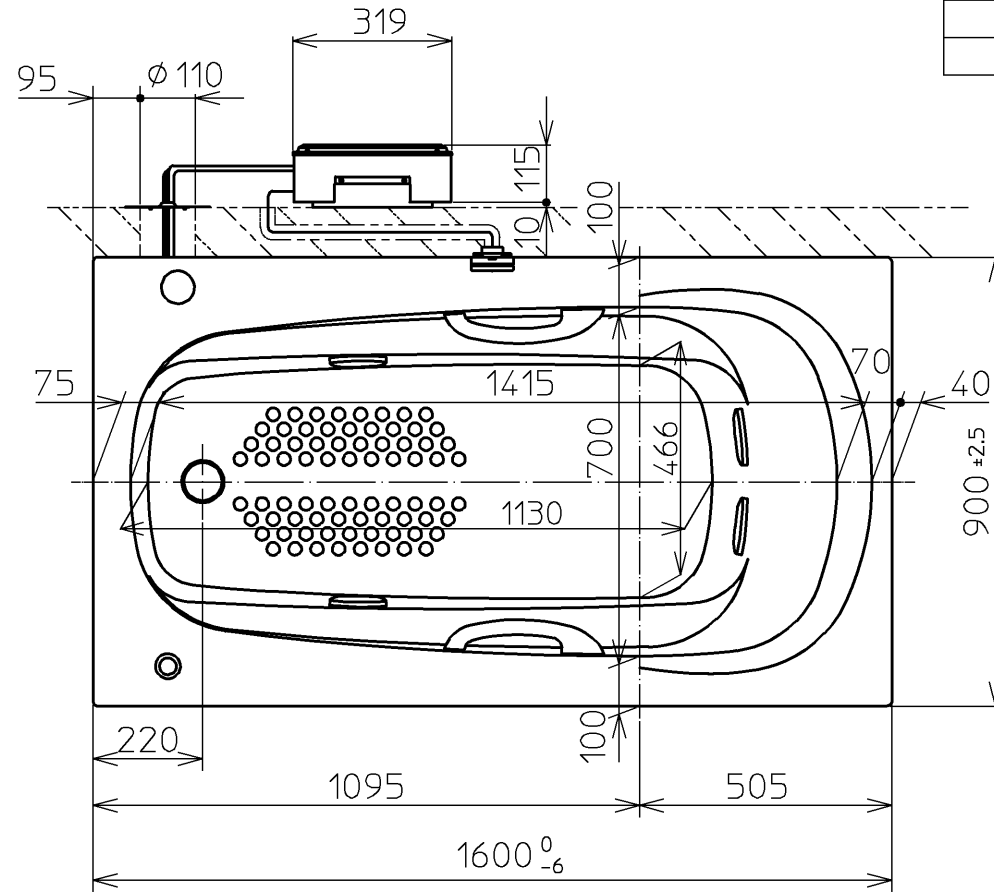

セット明細		
品番	個数	名称
PNQ1680LJ	1	ネオマーバス(フローバスSXII)
PRB800S#ZS	1	フローバスSXII機能ユニット部

色番	色彩	備考
#MNN	ムーンホワイトN	
#MRN	ムーンピンクN	
#MLN	ムーンライムN	
#MGN	ムーングリーンN	
#MCN	ムーンブラウンN	

フローバスSXII  
コントローラー

※SXII機能ユニットについては、100V15Aの専用コンセントが1個必要です。

図名	ネオマーバス 1600サイズ	尺度	1/15
年月日	12.02.01	図番	PNQ1680LJK
製図	榎園	検図	兵頭 前田
			<b>TOTO</b>

品番	PRB800S#ZS
定格電圧	AC100V
定格周波数	50Hz/60Hz(共用)
定格消費電力	360W(15A専用配線)
電源コード長さ	2m
対応コンセント	アースターミナル付防雨形コンセント (D種接地工事)
同梱品	フローバスSXⅡ点検口カバー (必要壁開口径 φ110~φ120)

フローバスSXⅡ点検口カバー

フローバスSXⅡ電源ボックス

図名		ネオマーバス		尺度	1:10
年月日		製	検	図番	1/2参照
12.02.01	園	園	園	<b>TOTO</b>	
			兵頭 前田		