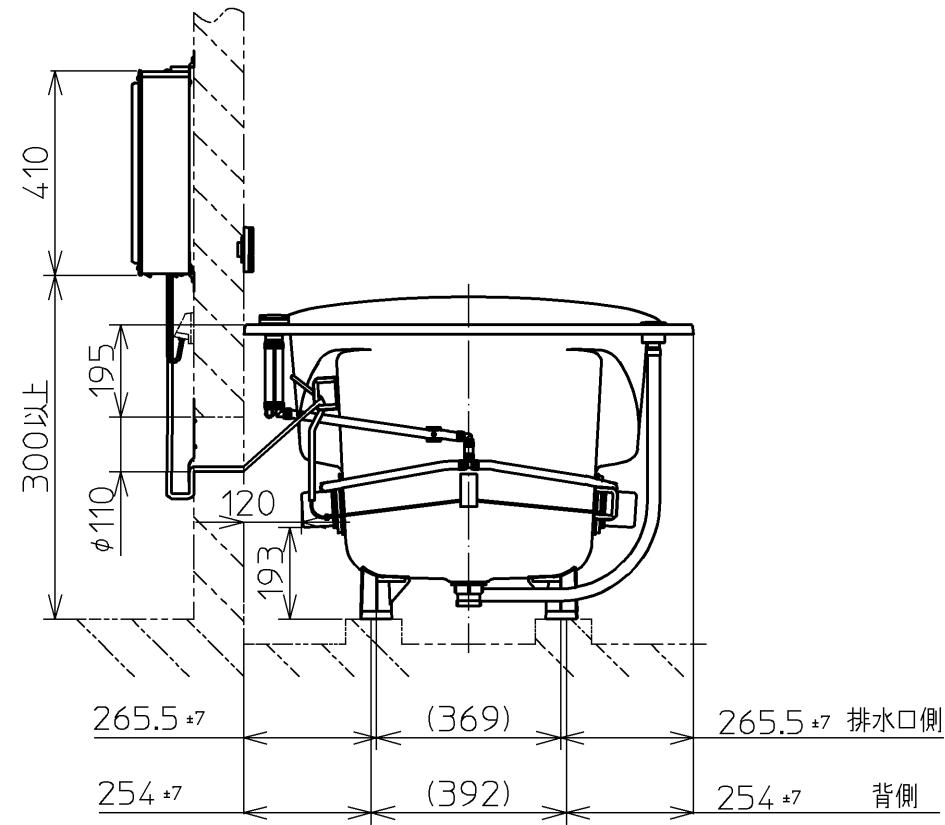

セット明細		
品番	個数	名称
PNQ1680LJ	1	ネオマーバス(フローバスSXII)
PRB800S#ZS	1	フローバスSXII機能ユニット部

色番	色彩	備考
#MNN	ムーンホワイトN	
#MRN	ムーンピンクN	
#MLN	ムーンライムN	
#MGN	ムーングリーンN	
#MCN	ムーンブラウンN	

フローバスSXII  
コントローラー

※SXII機能ユニットについては、100V15Aの専用コンセントが1個必要です。

図名	ネオマーバス 1600サイズ	尺度	1/15
年月日	12.02.01	図番	PNQ1680LJK
製図	榎園	検図	兵頭 前田
			<b>TOTO</b>

品番	PRB800S#ZS
定格電圧	AC100V
定格周波数	50Hz/60Hz(共用)
定格消費電力	360W(15A専用配線)
電源コード長さ	2m
対応コンセント	アースターミナル付防雨形コンセント (D種接地工事)
同梱品	フローバスSXⅡ点検口カバー (必要壁開口径 φ110~φ120)

フローバスSXⅡ点検口カバー

フローバスSXⅡ電源ボックス

図名		ネオマーバス		尺度	1:10
年月日		製	検	図番	1/2参照
12.02.01	園	園	園	<b>TOTO</b>	
			兵頭 前田		