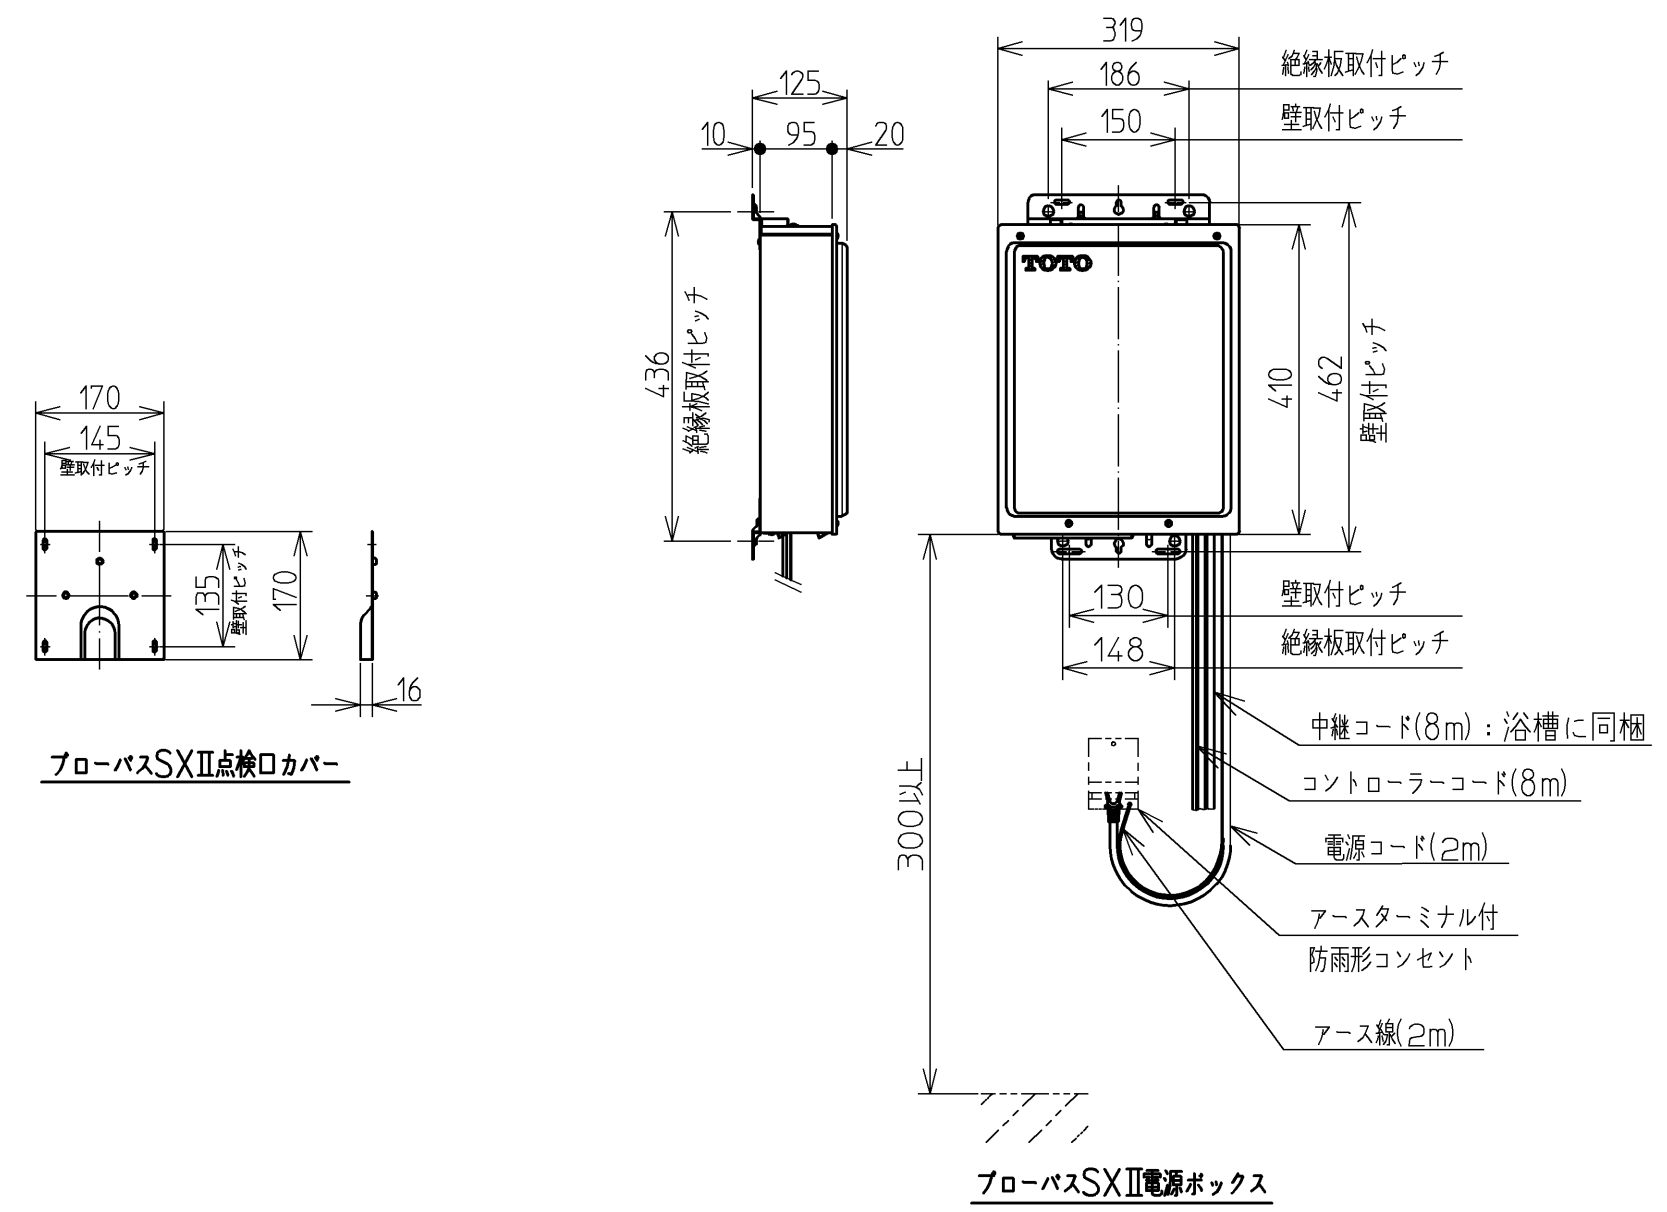

セット明細		
品番	個数	名称
PNQ1680LJ	1	ネオマーバス(フローバスSXII)
PRB800S#ZS	1	フローバスSXII機能ユニット部

色番	色彩	備考
#MNN	ムーンホワイトN	
#MRN	ムーンピンクN	
#MLN	ムーンライムN	
#MGN	ムーングリーンN	
#MCN	ムーンブラウンN	

フローバスSXII  
コントローラー

※SXII機能ユニットについては、100V15Aの専用コンセントが1個必要です。

図名	ネオマーバス 1600サイズ	尺度	1/15
年月日	12.02.01	図番	PNQ1680LJK
製図	榎園	検図	兵頭 前田
			<b>TOTO</b>

品番	PRB800S#ZS
定格電圧	AC100V
定格周波数	50Hz/60Hz(共用)
定格消費電力	360W(15A専用配線)
電源コード長さ	2m
対応コンセント	アースターミナル付防雨形コンセント (D種接地工事)
同梱品	フローバスSXⅡ点検口カバー (必要壁開口径 φ110~φ120)

フローバスSXⅡ点検口カバー

フローバスSXⅡ電源ボックス

図名		ネオマーバス		尺度	1:10
年月日		製	検	図番	1/2参照
12.02.01	園	園	園	<b>TOTO</b>	
			兵頭 前田		