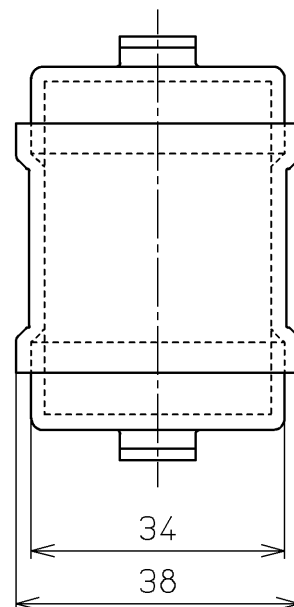

生産中止図面

2009/10

<b>TOTO</b>		 単位 mm	名称
製図 山本純	検図 関伸 松井	日付 06-03-14	触媒組品
備考		尺度 1 : 1	品番 TCA83-3
			図番 TCA83-3=A1000
		A4	ページNo. 1-1 (改)