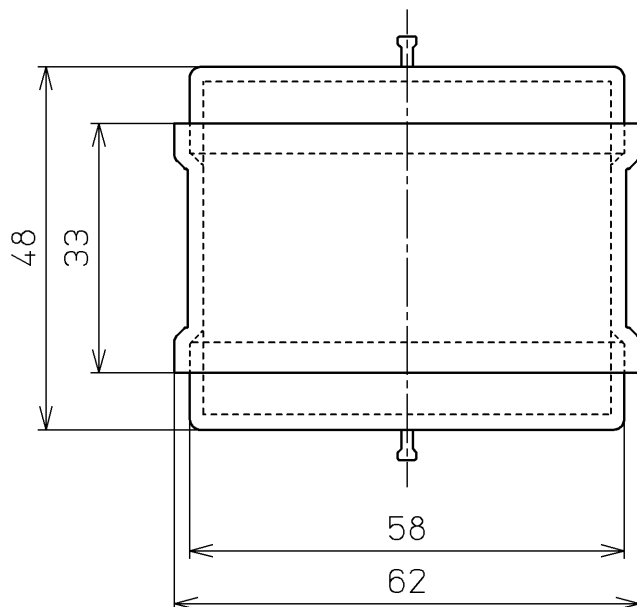

生産中止図面

2009/10

<b>TOTO</b>		 単位 mm	名称
製図 山本純	検図 関伸 松井	日付 06-03-14	触媒組品
備考		尺度 1 : 1	品番 TCA83-3
			図番 TCA83-3=A1000
		A4	ページNo. 1-1 (改)