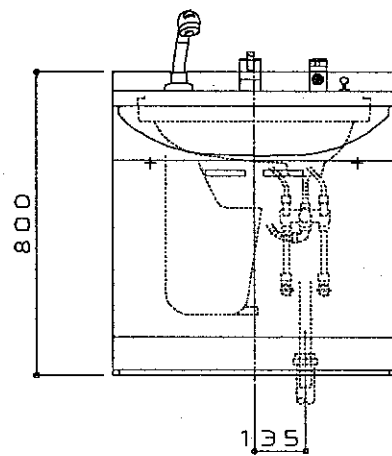

生産中止図面

1998/05

商品リスト		NO.01266
品番	品名	個数
LDJ750NJ	シャンプードレッサー	1

※ 工事誤差許容値(給水) 円内±13mm

※ 工事誤差許容値(排水) 円内±20mm

※ 壁固定用木棧は、巾90×厚み30を入れること(別途工事)

※ 壁との隙間コーキング及び、壁面防水仕上げは別途工事

※ 図中の把手形状は、実物とは異なります。

※ 商品リスト中の品番には、カラー記号は記載していません。

東陶機器株式会社		三角法	単位 mm	名称
製図 幸	検図 	日付 94.10.7	尺度 1:20	Jシリーズ シャンプードレッサー
備考				品番

図番 50LDJ=01266