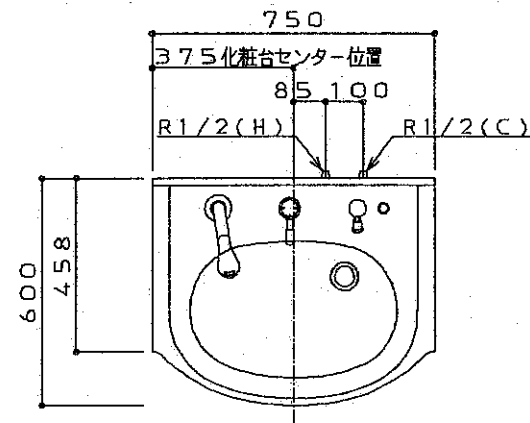

生産中止図面

1998/05

商品リスト		NO.01266
品番	品名	個数
LDJ750NJ	シャンプードレッサー	1

※ 工事誤差許容値(給水) 円内±13mm

※ 工事誤差許容値(排水) 円内±20mm

※ 壁固定用木棧は、巾90×厚み30を入れること(別途工事)

※ 壁との隙間コーキング及び、壁面防水仕上げは別途工事

※ 図中の把手形状は、実物とは異なります。

※ 商品リスト中の品番には、カラー記号は記載していません。

東陶機器株式会社		三角法	単位 mm	名称
製図 幸	検図 	日付 94.10.7	尺度 1:20	Jシリーズ シャンプードレッサー
備考				品番

図番 50LDJ=01266