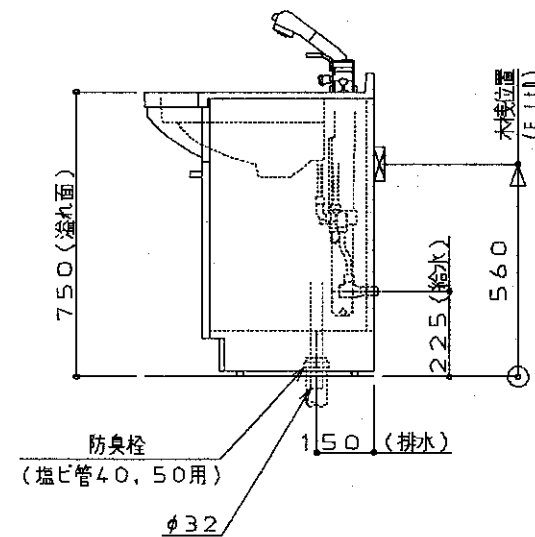

生産中止図面

1998/05

商品リスト		NO.01266
品番	品名	個数
LDJ750NJ	シャンプードレッサー	1

※ 工事誤差許容値(給水) 円内±13mm

※ 工事誤差許容値(排水) 円内±20mm

※ 壁固定用木棧は、巾90×厚み30を入れること(別途工事)

※ 壁との隙間コーキング及び、壁面防水仕上げは別途工事

※ 図中の把手形状は、実物とは異なります。

※ 商品リスト中の品番には、カラー記号は記載していません。

東陶機器株式会社		三角法	単位 mm	名称
製図 幸	検図 	日付 94.10.7	尺度 1:20	Jシリーズ シャンプードレッサー
備考				品番

図番 50LDJ=01266