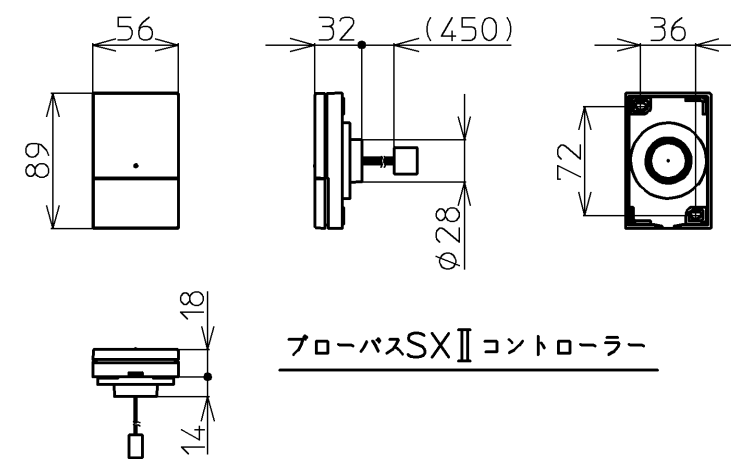

セ ッ ト 明 細		
品 番	個 数	名 称
PNQ1680LJ1	1	ネオマーバス(フローバスSXII)
PRB800S#ZS	1	フローバスSXII機能ユニット部

色番	色 彩	備 考
#MNN	ムーンホワイトN	
#MRN	ムーンピンクN	
#MLN	ムーンライムN	
#MGN	ムーングリーンN	
#MCN	ムーンブラウンN	

※SXII機能ユニットについては、浴槽とは別に発注が必要です。
 ※SXII機能ユニットについては、100V15Aの専用コンセントが1個必要です。

図 名	ネオマーバス 1600サイズ	尺 度	1/15
年月日	12.02.01	図 番	上記セット明細参照
製 図	榎 園	検 図	兵 頭 前 田
			TOTO

品番	PRB800S#ZS
定格電圧	AC100V
定格周波数	50Hz/60Hz(共用)
定格消費電力	360W(15A専用配線)
電源コード長さ	2m
対応コンセント	アースターミナル付防雨形コンセント (D種接地工事)
同梱品	フローバスSXⅡ点検口カバー (必要壁開口径 φ110~φ120)

フローバスSXⅡコントローラー

図名		ネオマーバス		尺度	1:10
年月日		製	検	図番	
12.02.01	園	園	園	1/2参照	
				TOTO	