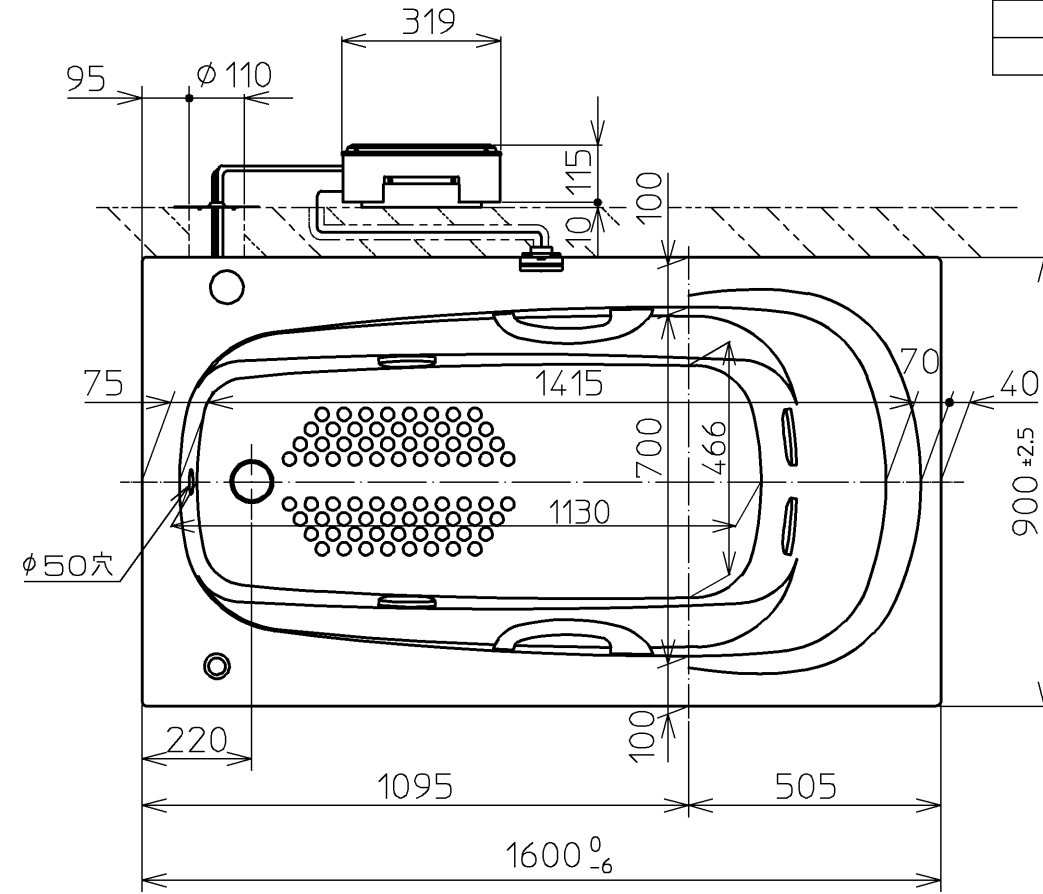

セ ッ ト 明 細		
品 番	個 数	名 称
PNQ1680LJ1	1	ネオマーバス(フローバスSXII)
PRB800S#ZS	1	フローバスSXII機能ユニット部

色番	色 彩	備 考
#MNN	ムーンホワイトN	
#MRN	ムーンピンクN	
#MLN	ムーンライムN	
#MGN	ムーングリーンN	
#MCN	ムーンブラウンN	

※SXII機能ユニットについては、浴槽とは別に発注が必要です。
 ※SXII機能ユニットについては、100V15Aの専用コンセントが1個必要です。

図 名	ネオマーバス 1600サイズ	尺 度	1/15
年月日	12.02.01	図 番	上記セット明細参照
製 図	榎 園	検 図	兵 頭 前 田
			TOTO

品番	PRB800S#ZS
定格電圧	AC100V
定格周波数	50Hz/60Hz(共用)
定格消費電力	360W(15A専用配線)
電源コード長さ	2m
対応コンセント	アースターミナル付防雨形コンセント (D種接地工事)
同梱品	フローバスSXⅡ点検口カバー (必要壁開口径 φ110~φ120)

フローバスSXⅡコントローラー

図名		ネオマーバス		尺度	1:10
年月日		製	検	図番	
12.02.01	園	園	園	1/2参照	
				TOTO	