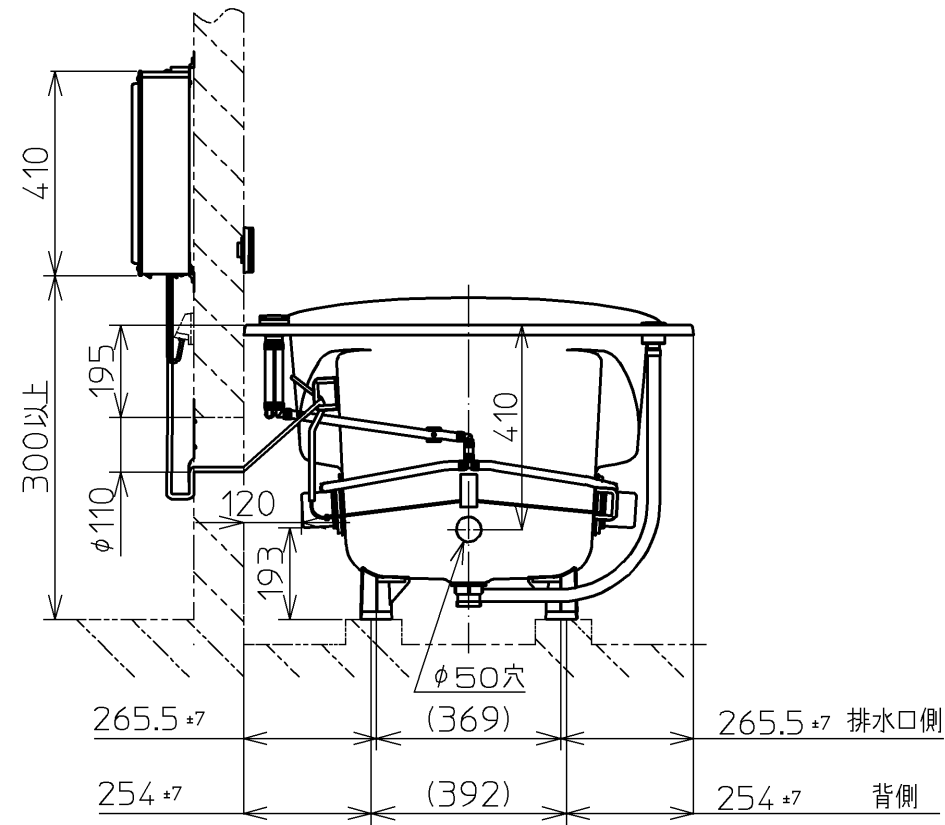

セ ッ ト 明 細		
品 番	個 数	名 称
PNQ1680LJ1	1	ネオマーバス(フローバスSXII)
PRB800S#ZS	1	フローバスSXII機能ユニット部

色番	色 彩	備 考
#MNN	ムーンホワイトN	
#MRN	ムーンピンクN	
#MLN	ムーンライムN	
#MGN	ムーングリーンN	
#MCN	ムーンブラウンN	

※SXII機能ユニットについては、浴槽とは別に発注が必要です。
 ※SXII機能ユニットについては、100V15Aの専用コンセントが1個必要です。

図 名	ネオマーバス 1600サイズ	尺 度	1/15
年月日	12.02.01	図 番	上記セット明細参照
製 図	榎 園	検 図	兵 頭 前 田
			TOTO

品番	PRB800S#ZS
定格電圧	AC100V
定格周波数	50Hz/60Hz(共用)
定格消費電力	360W(15A専用配線)
電源コード長さ	2m
対応コンセント	アースターミナル付防雨形コンセント (D種接地工事)
同梱品	フローバスSXⅡ点検口カバー (必要壁開口径 φ110~φ120)

フローバスSXⅡコントローラー

図名		ネオマーバス		尺度	1:10
年月日		製	検	図番	
12.02.01	園	園	園	1/2参照	
				TOTO	