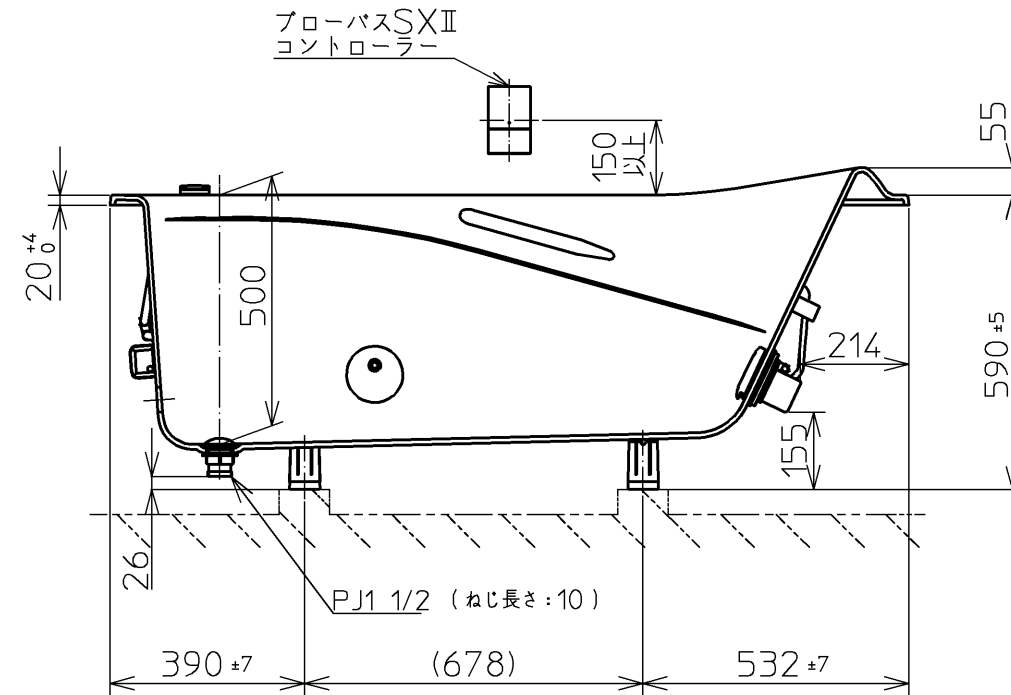

セ ッ ト 明 細		
品 番	個 数	名 称
PNQ1680LJ1	1	ネオマーバス(フローバスSXII)
PRB800S#ZS	1	フローバスSXII機能ユニット部

色番	色 彩	備 考
#MNN	ムーンホワイトN	
#MRN	ムーンピンクN	
#MLN	ムーンライムN	
#MGN	ムーングリーンN	
#MCN	ムーンブラウンN	

※SXII機能ユニットについては、浴槽とは別に発注が必要です。
 ※SXII機能ユニットについては、100V15Aの専用コンセントが1個必要です。

図 名	ネオマーバス 1600サイズ	尺 度	1/15
年月日	12.02.01	図 番	上記セット明細参照
製 図	榎 園	検 図	兵 頭 前 田
			TOTO

品番	PRB800S#ZS
定格電圧	AC100V
定格周波数	50Hz/60Hz(共用)
定格消費電力	360W(15A専用配線)
電源コード長さ	2m
対応コンセント	アースターミナル付防雨形コンセント (D種接地工事)
同梱品	フローバスSXⅡ点検口カバー (必要壁開口径 φ110~φ120)

フローバスSXⅡコントローラー

図名		ネオマーバス		尺度	1:10
年月日		製	検	図番	
12.02.01	園	園	園	1/2参照	
				TOTO	