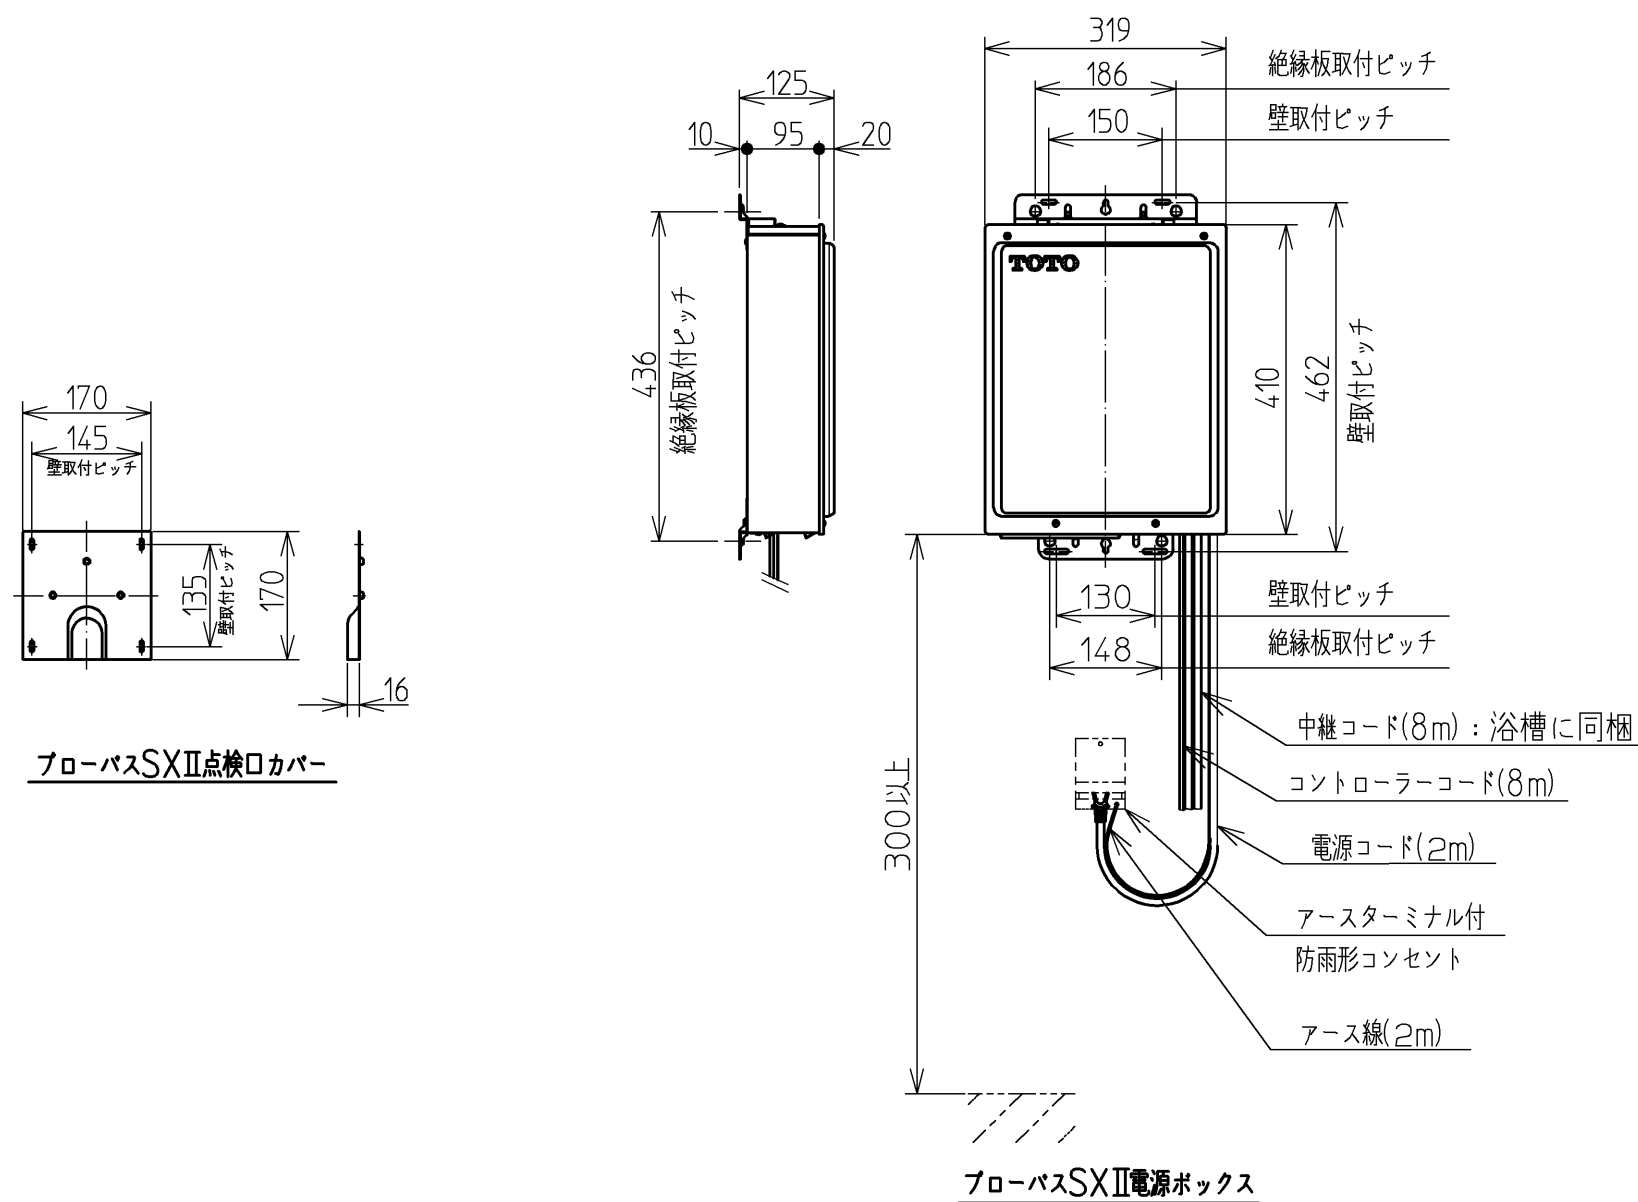

セ ッ ト 明 細		
品 番	個 数	名 称
PNQ1680LJ1	1	ネオマーバス(フローバスSXII)
PRB800S#ZS	1	フローバスSXII機能ユニット部

色番	色 彩	備 考
#MNN	ムーンホワイトN	
#MRN	ムーンピンクN	
#MLN	ムーンライムN	
#MGN	ムーングリーンN	
#MCN	ムーンブラウンN	

※SXII機能ユニットについては、浴槽とは別に発注が必要です。
 ※SXII機能ユニットについては、100V15Aの専用コンセントが1個必要です。

図 名	ネオマーバス 1600サイズ	尺 度	1/15
年月日	12.02.01	図 番	上記セット明細参照
製 図	榎 園	検 図	兵 頭 前 田
			TOTO

品番	PRB800S#ZS
定格電圧	AC100V
定格周波数	50Hz/60Hz(共用)
定格消費電力	360W(15A専用配線)
電源コード長さ	2m
対応コンセント	アースターミナル付防雨形コンセント (D種接地工事)
同梱品	フローバスSXⅡ点検口カバー (必要壁開口径 φ110~φ120)

フローバスSXⅡコントローラー

図名		ネオマーバス		尺度	1:10
年月日		製	検	図番	
12.02.01	園	園	園	1/2参照	
				TOTO	