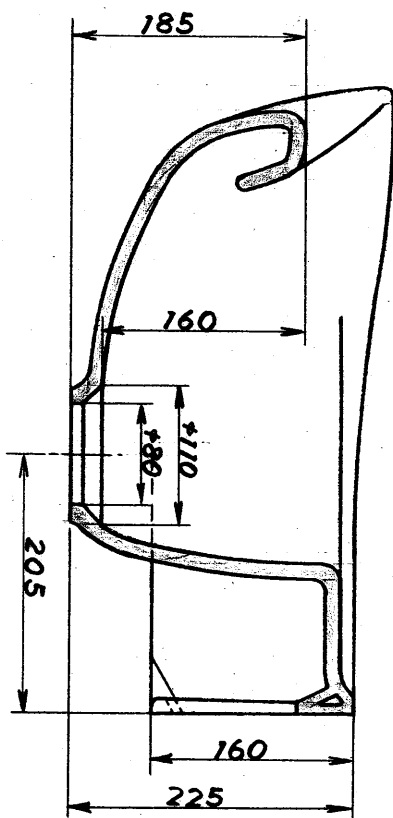

生産中止図面

2001/03

東陶機器株式会社		三角法	単位 mm	名称
製図 田 中	検図 毛利	日付 S57.10.1	尺度 1:6	洗 髪 器
備考				品番 S 305DR