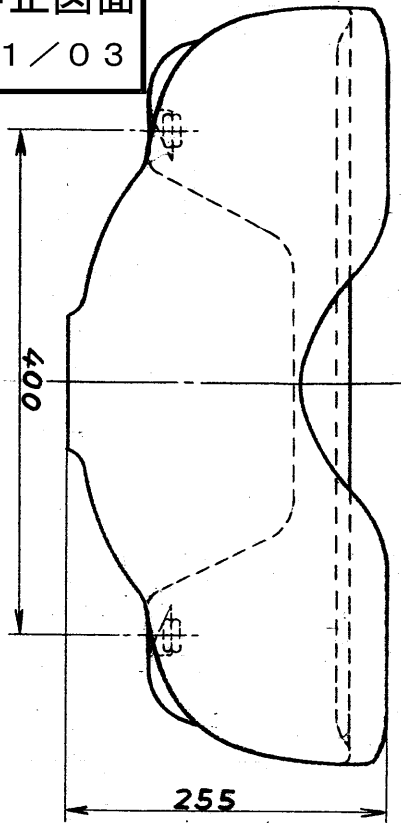

生産中止図面

2001/03

東陶機器株式会社		三角法	単位 mm	名称
製図 田 中	検図 毛利	日付 S57.10.1	尺度 1:6	洗 髪 器
備考				品番 S 305DR