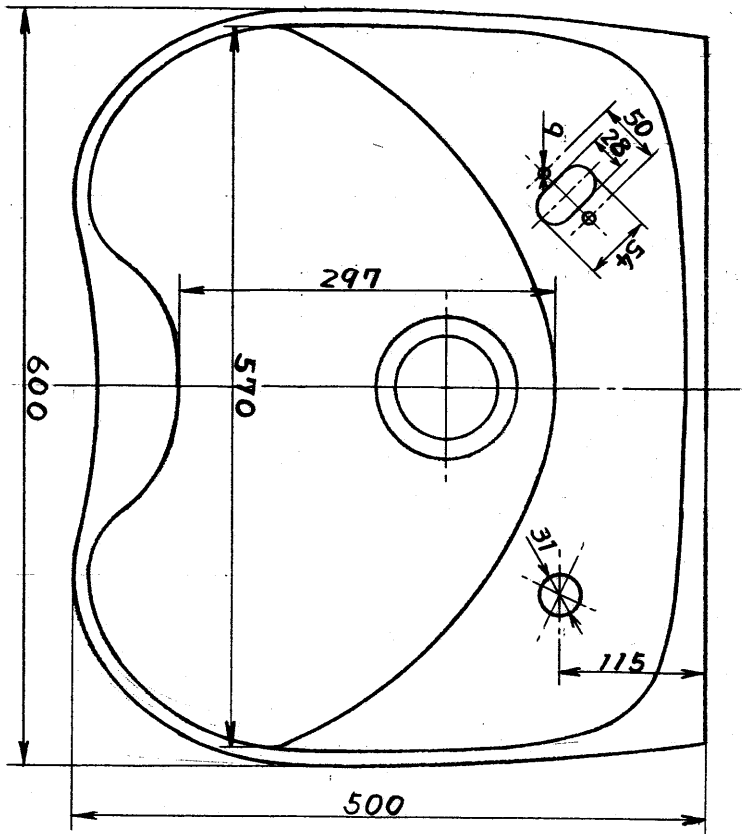

生産中止図面

2001/03

東陶機器株式会社		三角法	単位 mm	名称
製図 田 中	検図 毛利	日付 S57.10.1	尺度 1:6	洗 髪 器
備考				品番 S 305DR