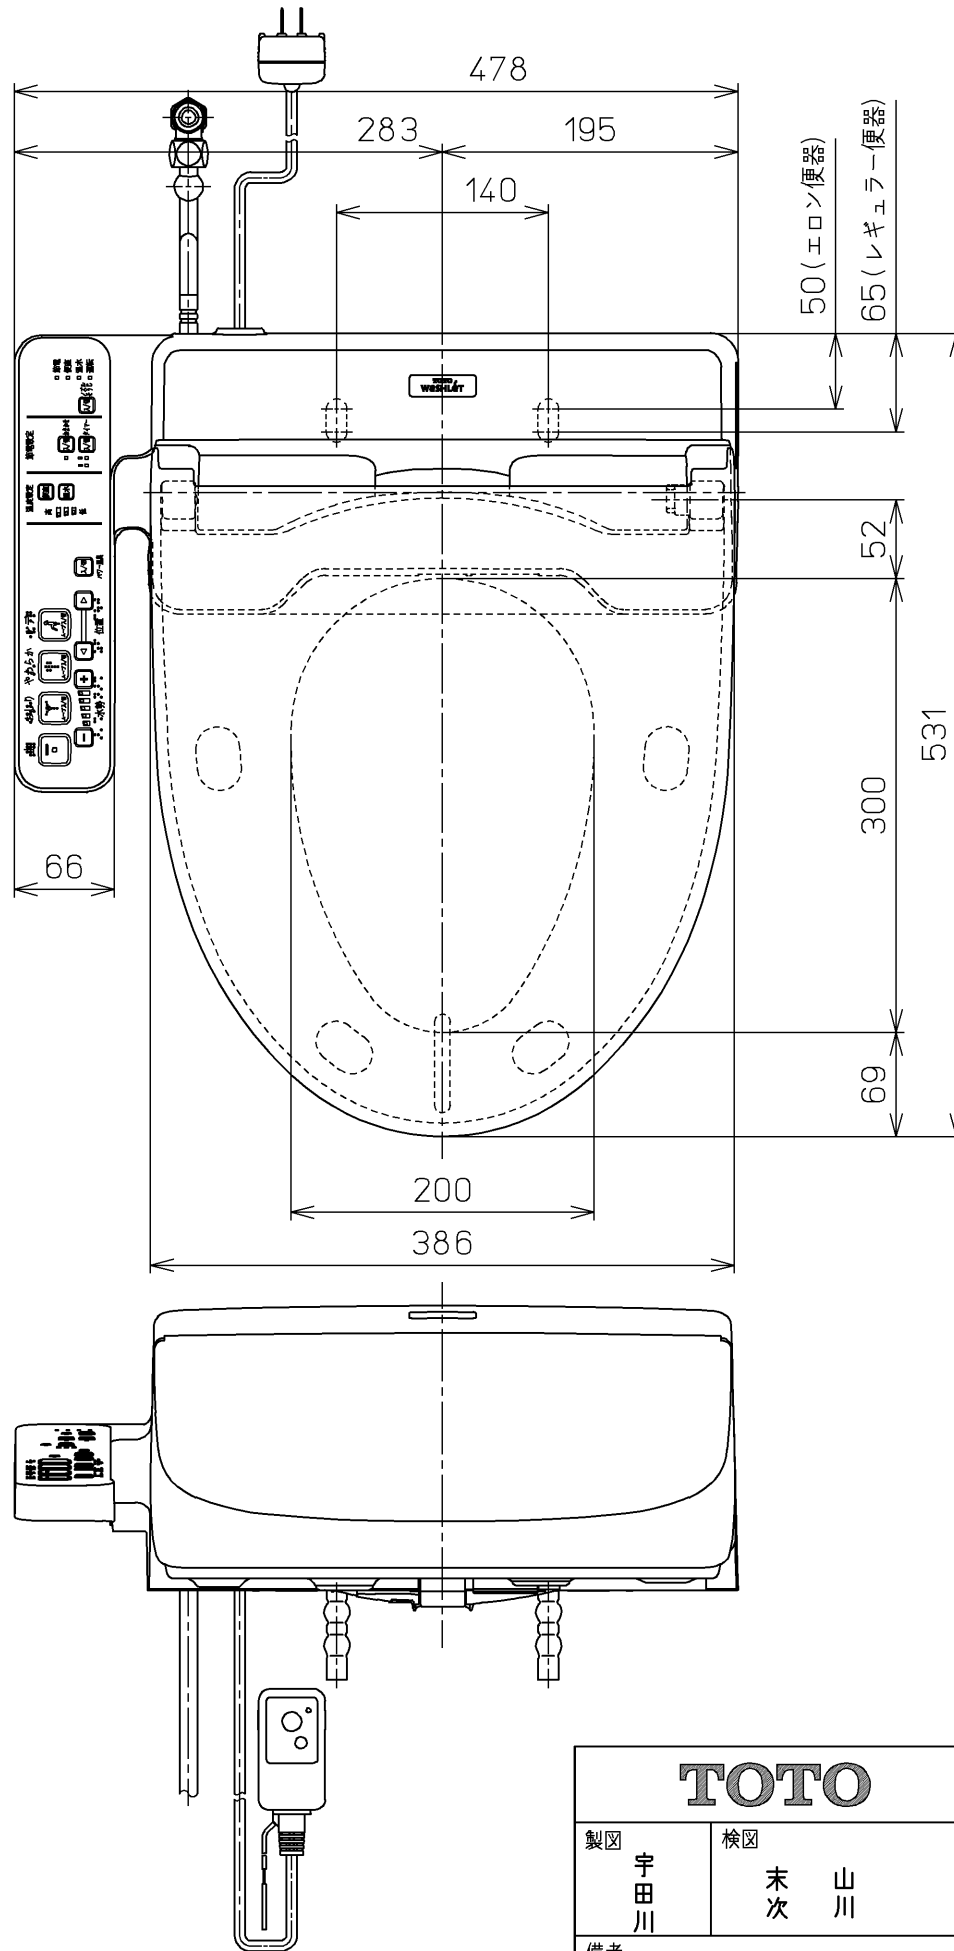

生産中止図面
2021 /

<特注仕様>
1. 本体着脱部を金属製にしたもの

*定格 : AC100V-321W 50/60Hz

TOTO			単位 mm	名称
製図 宇田川	検図 末山 次川	日付 15-08-19	尺度 1 : 5	洗淨脱臭暖房便座
備考				品番 TCF6621V80
				図番 TCF6621V80_A0100