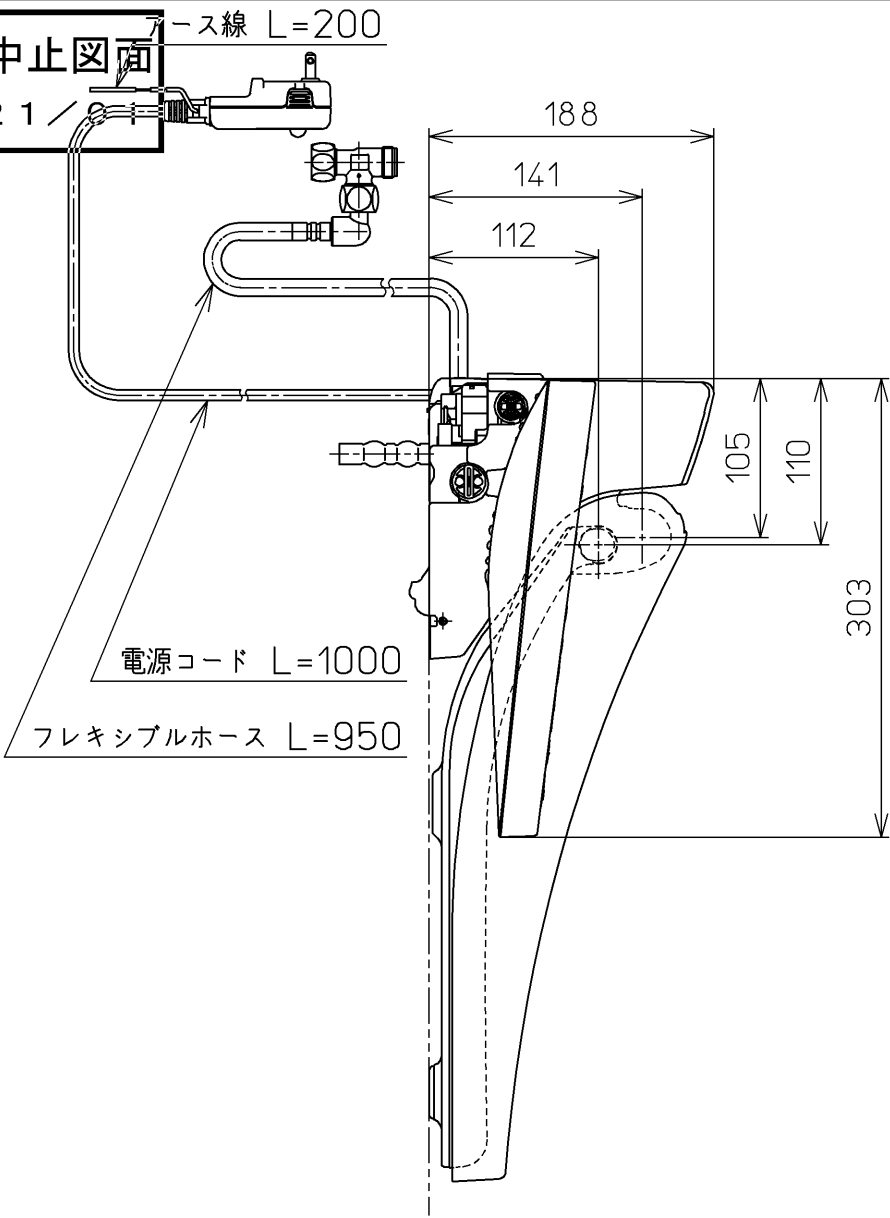

生産中止図面
2021 /

<特注仕様>
1. 本体着脱部を金属製にしたもの

*定格 : AC100V-321W 50/60Hz

TOTO			単位 mm	名称
製図 宇田川	検図 末山 次川	日付 15-08-19	尺度 1 : 5	洗淨脱臭暖房便座
備考				品番 TCF6621V80
				図番 TCF6621V80_A0100