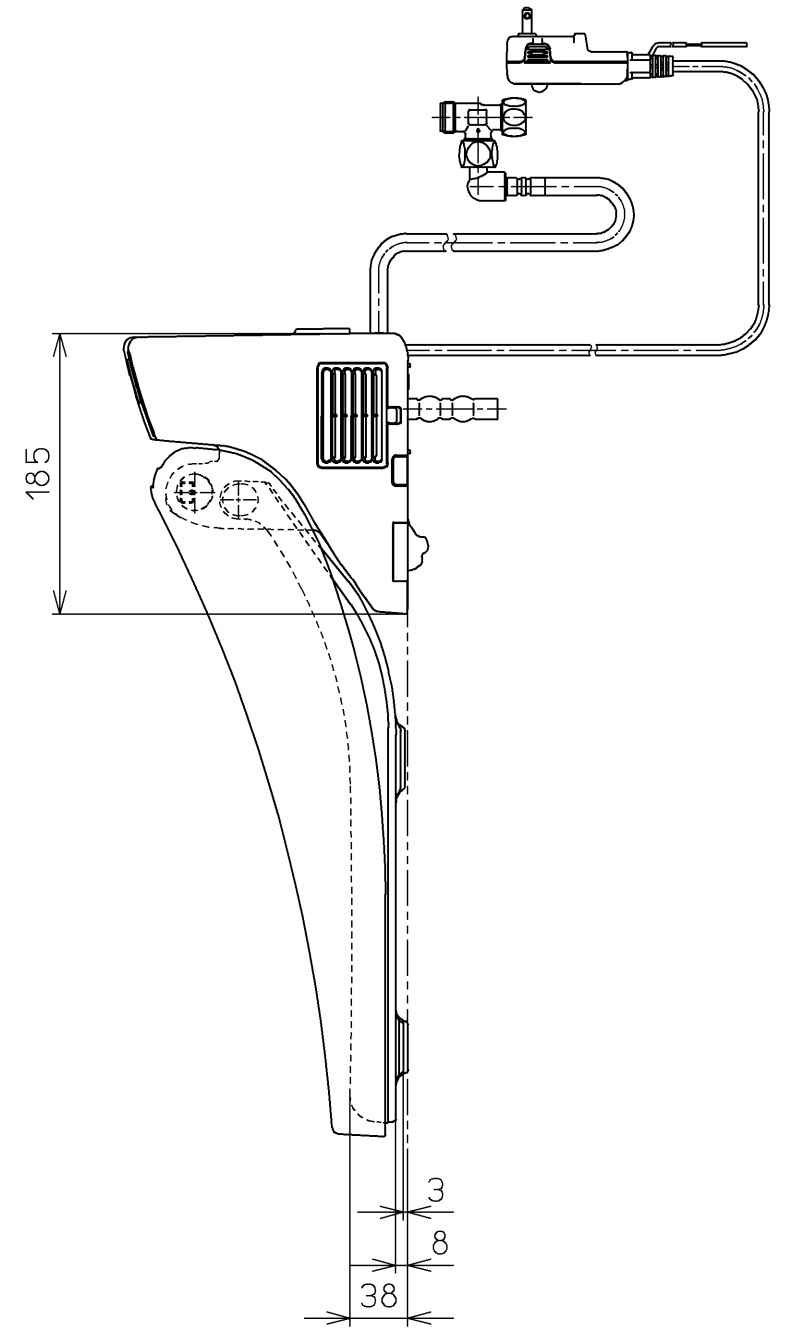

生産中止図面
2021 /

<特注仕様>
1. 本体着脱部を金属製にしたもの

*定格 : AC100V-321W 50/60Hz

TOTO			単位 mm	名称
製図 宇田川	検図 末山 次川	日付 15-08-19	尺度 1 : 5	洗淨脱臭暖房便座
備考				品番 TCF6621V80
				図番 TCF6621V80_A0100