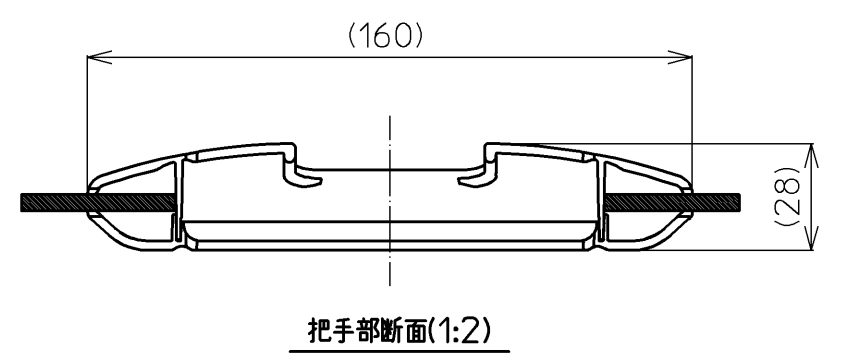

色番	色名
#NW1	ホワイト

【製品重量】：3.3kg  
 【エッジプロテクター色】：#G14(モデルートグレー)  
 【把手部厚さ】：約28mm

ふろふたセット品番	
PCF1440R #NW1	
NO.	ふろふた単品品番
1	PJ68274R #NW1

図名					尺度 1:8
把手付軽量組合せふろふた					図番
					PCF1440R #NW1
年月日	製	棟	検	兵頭 前田	<b>TOTO</b>
2012.02.01	図	園	図		