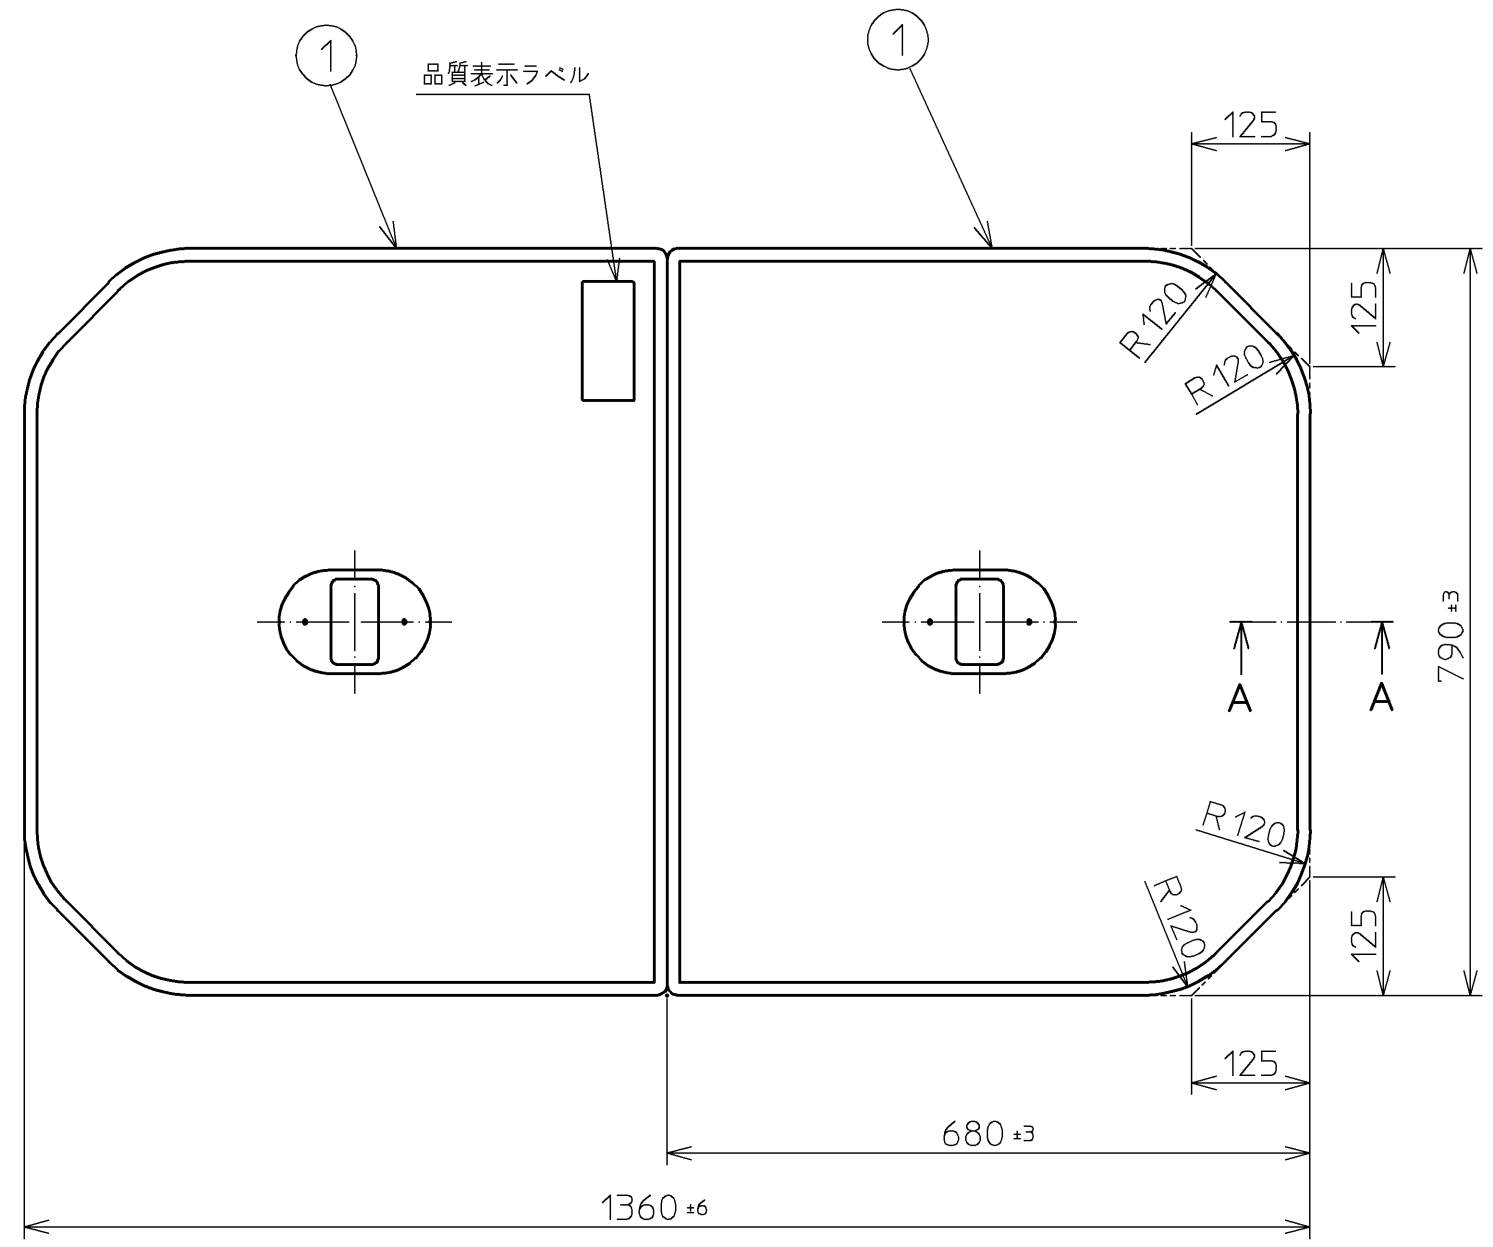

色番	色名
#NW1	ホワイト

【製品重量】：3.3kg  
 【エッジプロテクター色】：#G14(モデルートグレー)  
 【把手部厚さ】：約28mm

ふろふたセット品番	
PCF1440R #NW1	
NO.	ふろふた単品品番
1	PJ68274R #NW1

図名					尺度 1:8
把手付軽量組合せふろふた					図番
					PCF1440R #NW1
年月日	製	棟	検	兵頭 前田	<b>TOTO</b>
2012.02.01	図	園	図		