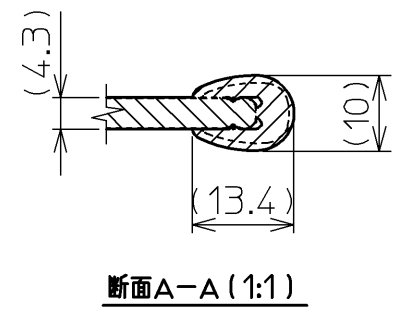

色番	色名
#NW1	ホワイト

【製品重量】：3.3kg  
 【エッジプロテクター色】：#G14(モデルートグレー)  
 【把手部厚さ】：約28mm

ふろふたセット品番	
PCF1440R #NW1	
NO.	ふろふた単品品番
1	PJ68274R #NW1

図名					尺度 1:8
把手付軽量組合せふろふた					図番
					PCF1440R #NW1
年月日	製	棟	検	兵頭 前田	<b>TOTO</b>
2012.02.01	図	園	図		