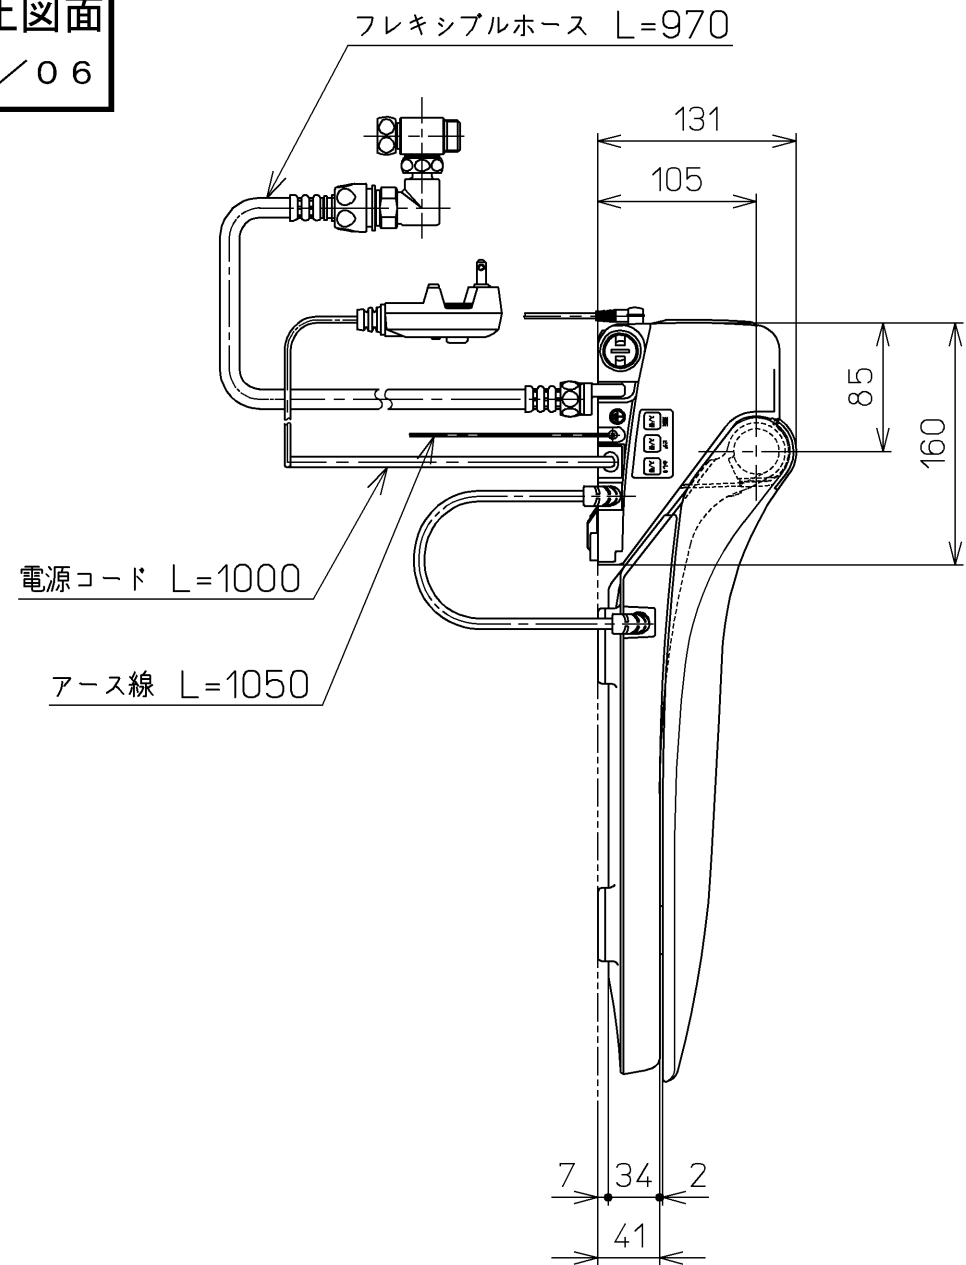

生産中止図面

2003/06

*定格：AC100V-1277W 50/60Hz

TOTO		単位 mm	名称
製図 高祖	検図 柳瀬 木下 中村	日付 01-05-21	洗淨乾燥脱臭暖房便座
備考		尺度 1 : 5	品番 TCF4020AR
			図番 TCF4020AR=A1060
		A3	ページNo. 1-1 (改)