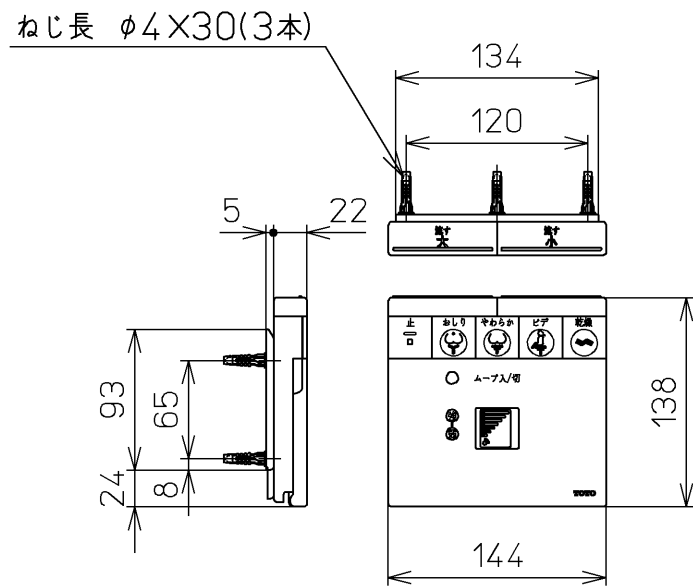

生産中止図面

2003/06

*定格：AC100V-1277W 50/60Hz

TOTO		単位 mm	名称
製図 高祖	検図 柳瀬 木下 中村	日付 01-05-21	洗淨乾燥脱臭暖房便座
備考		尺度 1 : 5	品番 TCF4020AR
			図番 TCF4020AR=A1060
		A3	ページNo. 1-1 (改)