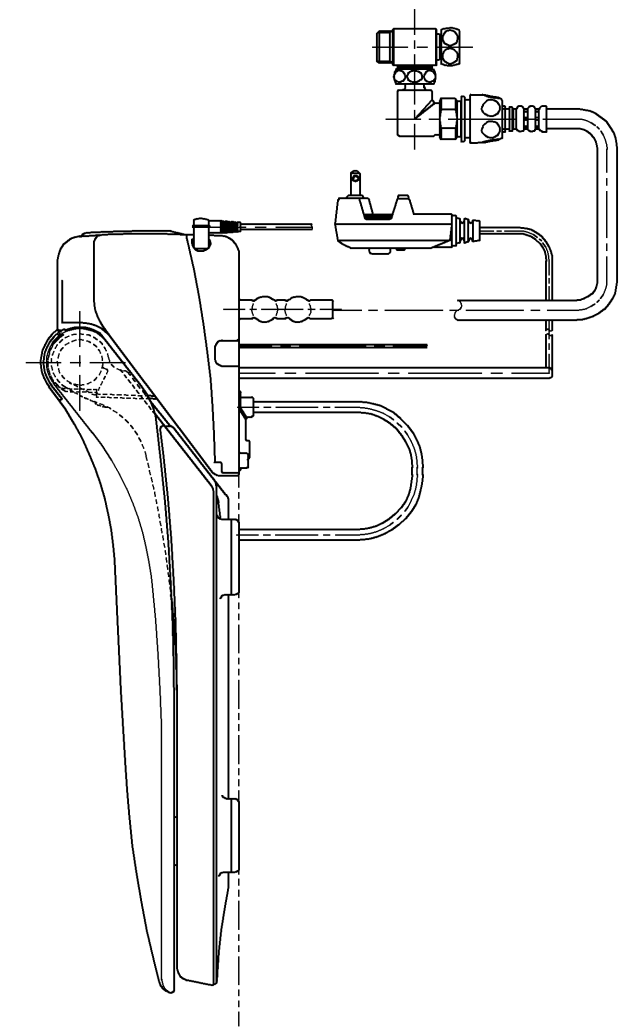

生産中止図面

2003/06

*定格：AC100V-1277W 50/60Hz

TOTO		単位 mm	名称
製図 高祖	検図 柳瀬 木下 中村	日付 01-05-21	洗淨乾燥脱臭暖房便座
備考		尺度 1 : 5	品番 TCF4020AR
			図番 TCF4020AR=A1060
		A3	ページNo. 1-1 (改)