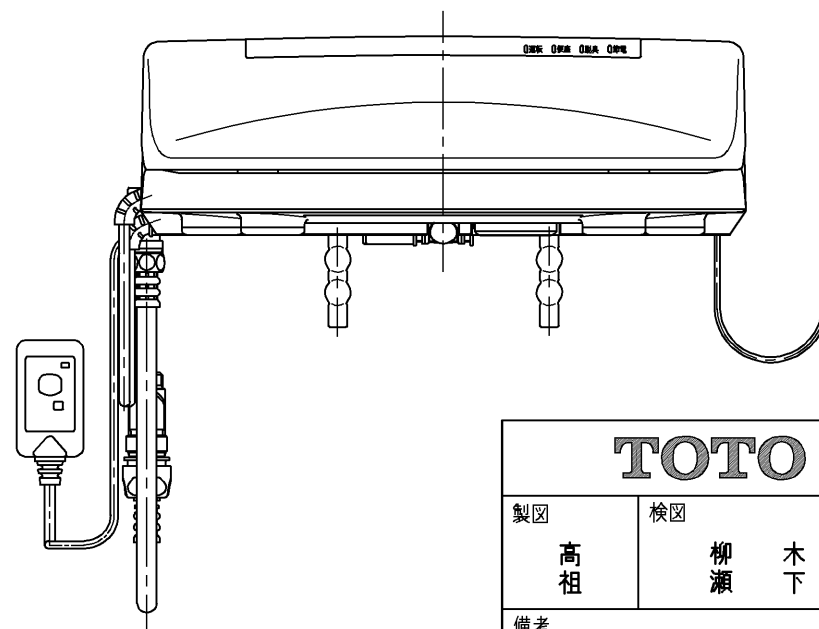

生産中止図面

2003/06

*定格：AC100V-1277W 50/60Hz

TOTO		単位 mm	名称
製図 高祖	検図 柳瀬 木下 中村	日付 01-05-21	洗淨乾燥脱臭暖房便座
備考		尺度 1 : 5	品番 TCF4020AR
			図番 TCF4020AR=A1060
		A3	ページNo. 1-1 (改)