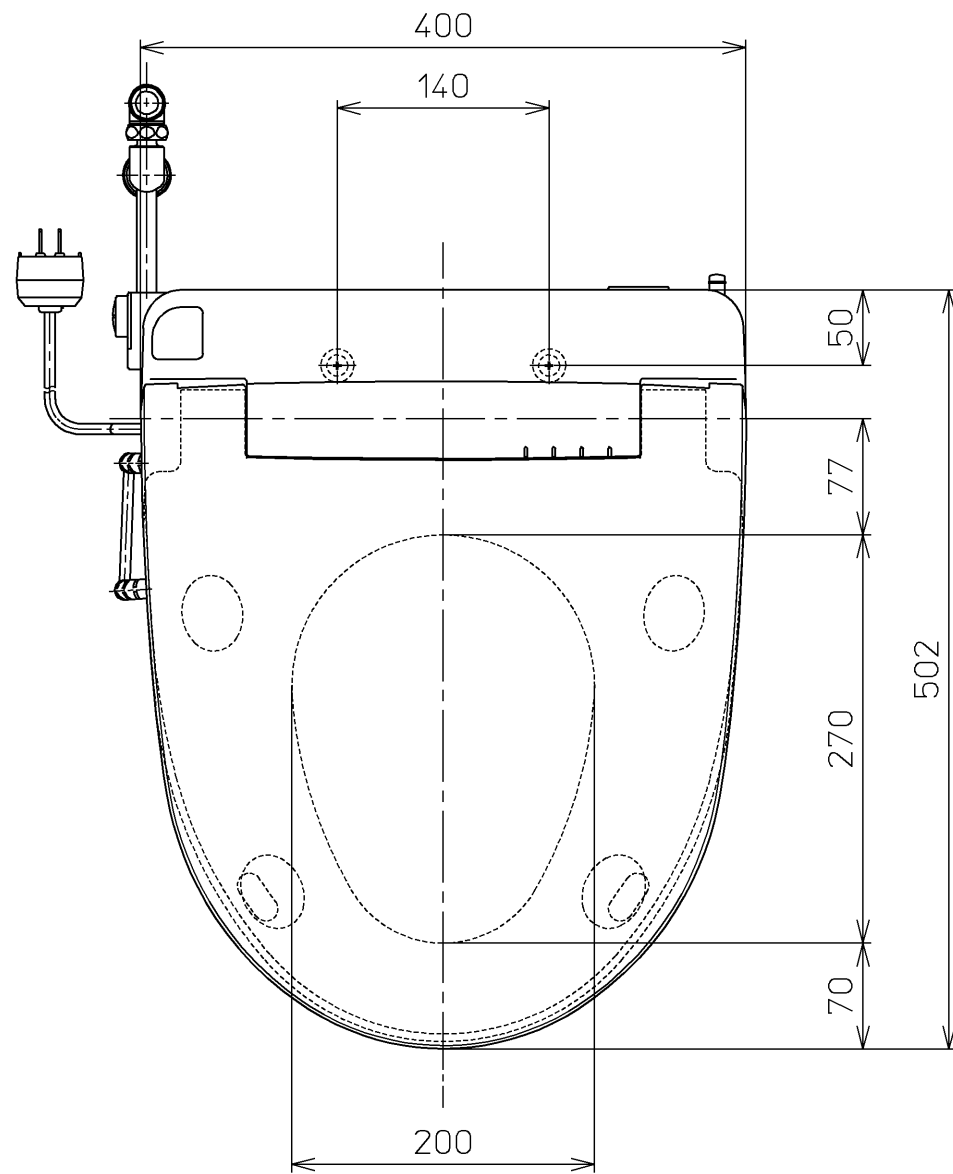

生産中止図面

2003/06

*定格：AC100V-1277W 50/60Hz

TOTO		単位 mm	名称
製図 高祖	検図 柳瀬 木下 中村	日付 01-05-21	洗淨乾燥脱臭暖房便座
備考		尺度 1 : 5	品番 TCF4020AR
			図番 TCF4020AR=A1060
		A3	ページNo. 1-1 (改)