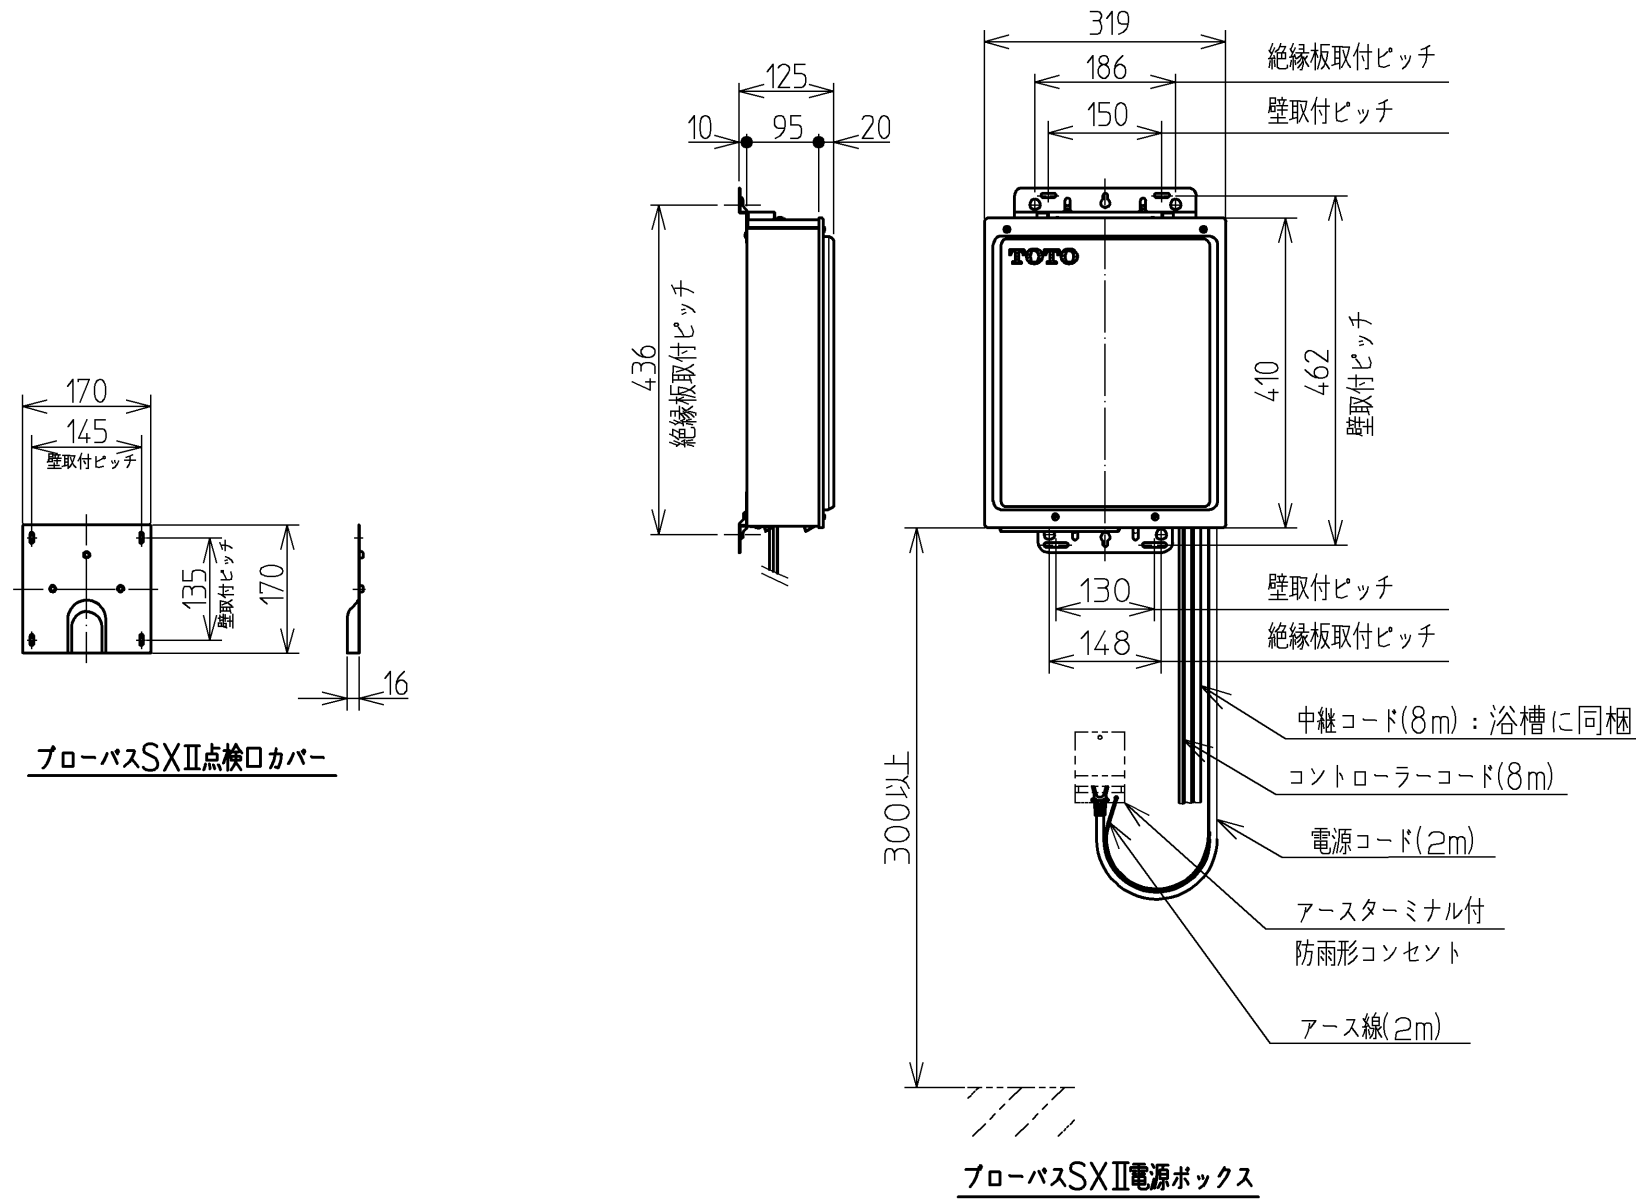

セット明細		
品番	個数	名称
PAQ1401LJ	1	ネオエクセレントバス(フローバスSXII)
PRB800S#ZS	1	フローバスSXII機能ユニット部
同梱部材		
名称	個数	備考

色番	色彩	備考
BRW	ブリリアントホワイト	注文生産品
BRP	ブリリアントピンク	注文生産品
BRG	ブリリアントグリーン	注文生産品
SYW	シャインホワイト	注文生産品
SYK	シャインブラック	注文生産品
SYV	シャインベージュ	注文生産品

※SXII機能ユニットについては、100V15Aの専用コンセントが1個必要です。

図名	ネオエクセレントバス 1400サイズ	尺度	1/15
図番	PAQ1401LJK	製図	河目
年月日	08.11.14	検図	佐々木 前田

TOTO

品番	PRB800S#ZS
定格電圧	AC100V
定格周波数	50Hz/60Hz(共用)
定格消費電力	360W(15A専用配線)
電源コード長さ	2m
対応コンセント	アースターミナル付防雨形コンセント (D種接地工事)
同梱品	フローバスSXⅡ点検口カバー (必要壁開口径 φ110~φ120)