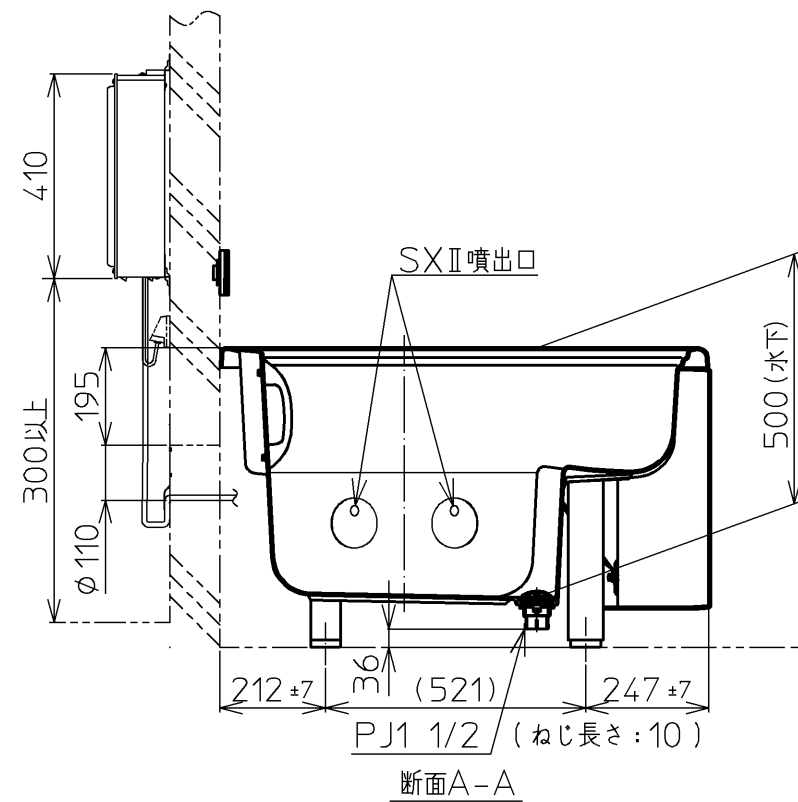

セット明細		
品番	個数	名称
PAQ1401LJ	1	ネオエクセレントバス(フローバスSXII)
PRB800S#ZS	1	フローバスSXII機能ユニット部
同梱部材		
名称	個数	備考

色番	色彩	備考
BRW	ブリリアントホワイト	注文生産品
BRP	ブリリアントピンク	注文生産品
BRG	ブリリアントグリーン	注文生産品
SYW	シャインホワイト	注文生産品
SYK	シャインブラック	注文生産品
SYV	シャインベージュ	注文生産品

※SXII機能ユニットについては、100V15Aの専用コンセントが1個必要です。

図名	ネオエクセレントバス 1400サイズ	尺度	1/15
図番	PAQ1401LJK	製図	河目
年月日	08.11.14	検図	佐々木 前田

TOTO

品番	PRB800S#ZS
定格電圧	AC100V
定格周波数	50Hz/60Hz(共用)
定格消費電力	360W(15A専用配線)
電源コード長さ	2m
対応コンセント	アースターミナル付防雨形コンセント (D種接地工事)
同梱品	フローバスSXⅡ点検口カバー (必要壁開口径 φ110~φ120)

図名				尺度	1:10
ネオエクセレントバス				図番	1/3参照
年月日	製図	河目	検図	佐々木 前田	TOTO
08.11.14					

浴槽のお手入れ、使用上のご注意

浴槽本体のお手入れ

お手入れの際、下記の洗剤、用品などは使用しない
浴室用洗剤の使用後は放置せず、5分以内に十分な水で洗い流す
製品に不具合が生じたり、使用方法によって人体に影響を及ぼすおそれもあります。

禁止

●「酸性」の表示のある洗剤、洗剤、漂白剤