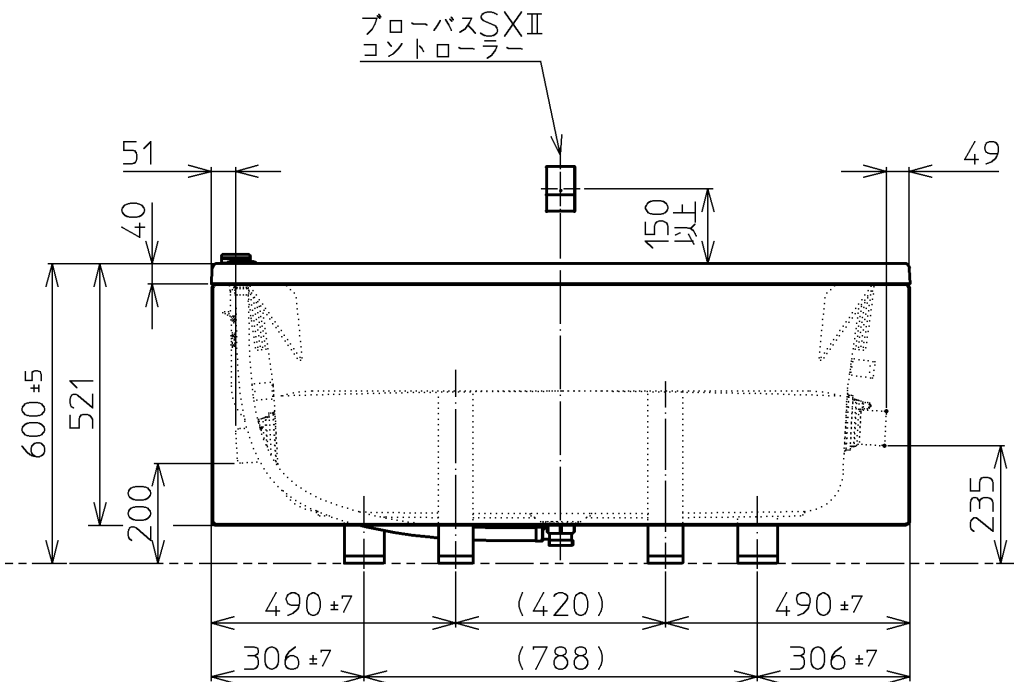

セット明細		
品番	個数	名称
PAQ1401LJ	1	ネオエクセレントバス(フローバスSXII)
PRB800S#ZS	1	フローバスSXII機能ユニット部
同梱部材		
名称	個数	備考

色番	色彩	備考
BRW	ブリリアントホワイト	注文生産品
BRP	ブリリアントピンク	注文生産品
BRG	ブリリアントグリーン	注文生産品
SYW	シャインホワイト	注文生産品
SYK	シャインブラック	注文生産品
SYV	シャインベージュ	注文生産品

※SXII機能ユニットについては、100V15Aの専用コンセントが1個必要です。

図名	ネオエクセレントバス 1400サイズ	尺度	1/15
図番	PAQ1401LJK	製図	河目
年月日	08.11.14	検図	佐々木 前田

TOTO

品番	PRB800S#ZS
定格電圧	AC100V
定格周波数	50Hz/60Hz(共用)
定格消費電力	360W(15A専用配線)
電源コード長さ	2m
対応コンセント	アースターミナル付防雨形コンセント (D種接地工事)
同梱品	フローバスSXⅡ点検口カバー (必要壁開口径 φ110~φ120)