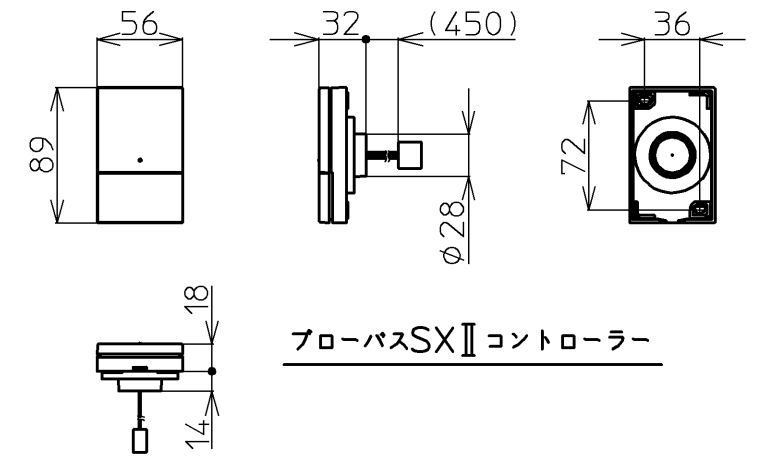

※SXII機能ユニットについては、100V15Aの専用コンセントが1個必要です。

図名	ネオエクセレントバス 1400サイズ	尺度	1/15
図番	PAQ1401LJK	製図	河目
年月日	08.11.14	検図	佐々木 前田

TOTO

品番	PRB800S#ZS
定格電圧	AC100V
定格周波数	50Hz/60Hz(共用)
定格消費電力	360W(15A専用配線)
電源コード長さ	2m
対応コンセント	アースターミナル付防雨形コンセント (D種接地工事)
同梱品	フローバスSXⅡ点検口カバー (必要壁開口径 φ110~φ120)