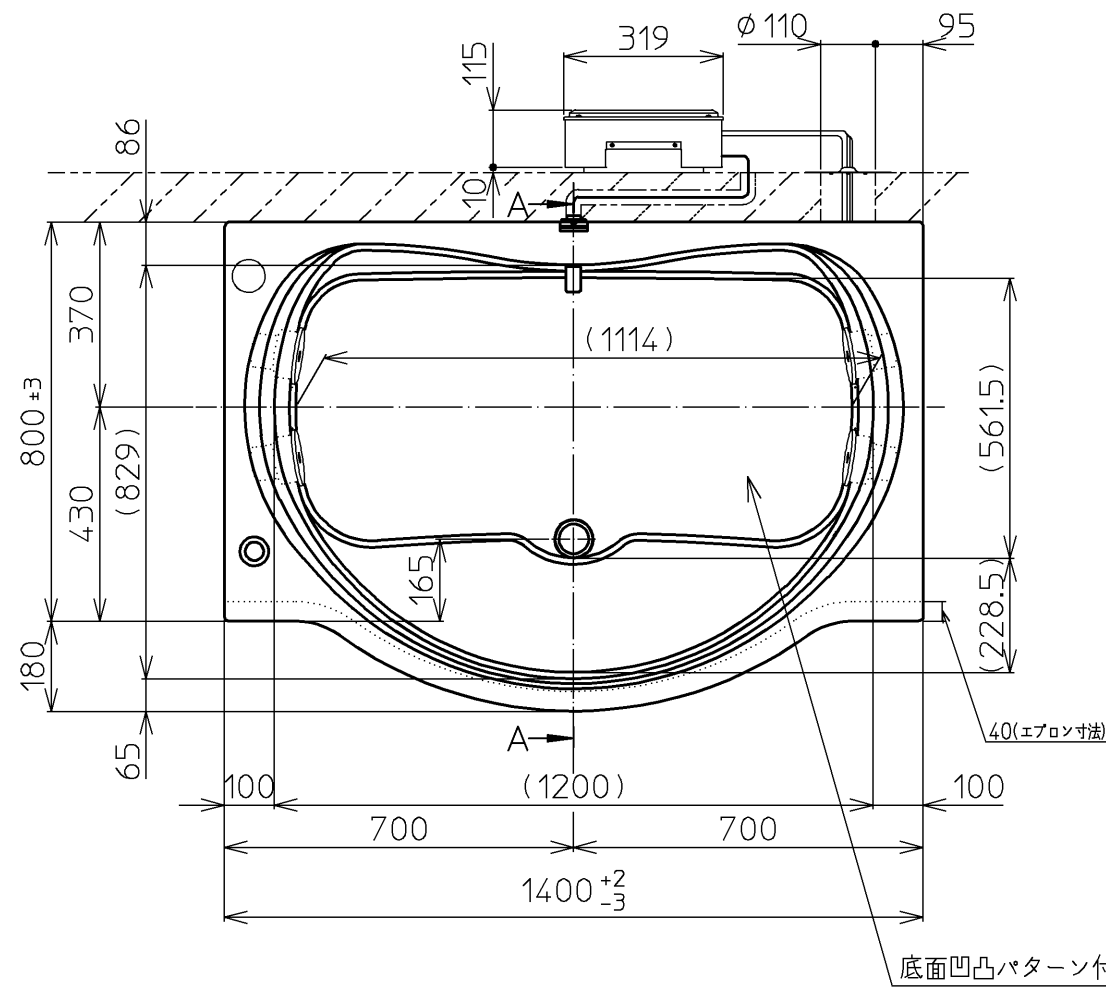

セット明細		
品番	個数	名称
PAQ1401LJ	1	ネオエクセレントバス(フローバスSXII)
PRB800S#ZS	1	フローバスSXII機能ユニット部
同梱部材		
名称	個数	備考

色番	色彩	備考
BRW	ブリリアントホワイト	注文生産品
BRP	ブリリアントピンク	注文生産品
BRG	ブリリアントグリーン	注文生産品
SYW	シャインホワイト	注文生産品
SYK	シャインブラック	注文生産品
SYV	シャインベージュ	注文生産品

※SXII機能ユニットについては、100V15Aの専用コンセントが1個必要です。

図名	ネオエクセレントバス 1400サイズ	尺度	1/15
図番	PAQ1401LJK	製図	河目
年月日	08.11.14	検図	佐々木 前田

TOTO

品番	PRB800S#ZS
定格電圧	AC100V
定格周波数	50Hz/60Hz(共用)
定格消費電力	360W(15A専用配線)
電源コード長さ	2m
対応コンセント	アースターミナル付防雨形コンセント (D種接地工事)
同梱品	フローバスSXⅡ点検口カバー (必要壁開口径 φ110~φ120)

図名				尺度	1:10
ネオエクセレントバス				図番	1/3参照
年月日	製図	河目	検図	佐々木 前田	TOTO
08.11.14					

浴槽のお手入れ、使用上のご注意

浴槽本体のお手入れ

お手入れの際、下記の洗剤、用品などは使用しない
浴室用洗剤の使用後は放置せず、5分以内に十分な水で洗い流す
製品に不具合が生じたり、使用方法によって人体に影響を及ぼすおそれもあります。

禁止

●「酸性」の表示のある洗剤、洗剤、漂白剤