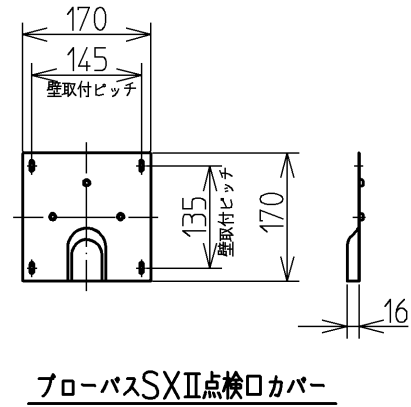

※SXII機能ユニットについては、100V15Aの専用コンセントが1個必要です。

図名	ネオエクセレントバス 1400サイズ	尺度	1/15
図番	PAQ1401LJK	製図	河目
年月日	08.11.14	検図	佐々木 前田

TOTO

品番	PRB800S#ZS
定格電圧	AC100V
定格周波数	50Hz/60Hz(共用)
定格消費電力	360W(15A専用配線)
電源コード長さ	2m
対応コンセント	アースターミナル付防雨形コンセント (D種接地工事)
同梱品	フローバスSXⅡ点検口カバー (必要壁開口径 φ110~φ120)