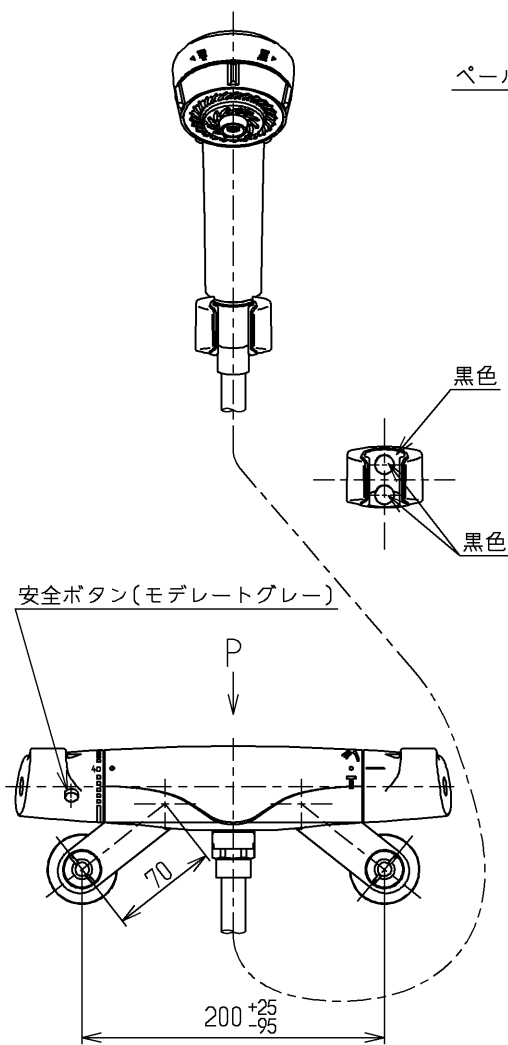

生産中止図面

2005/01

△ご注意
やけどの
恐れあ
らな
いで!

※印部詳細(1:1)

水道法適合品		エコマーク商品		名称
TOTO			単位 mm	壁付サーモ13 (シャワーバス・ マッサージ) (浴室) (JIS)
製図 中尾	検図 三浦	日付 寺岡	尺度 04.12.06 1:5	
備考 逆止弁付				図番 TMW40J