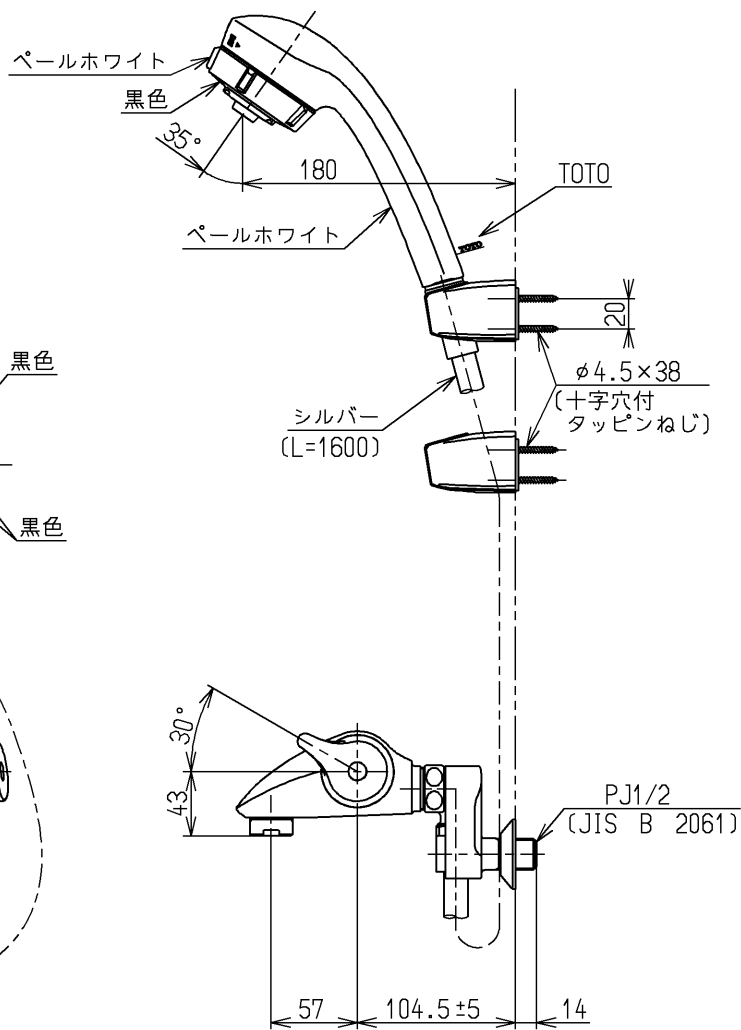

生産中止図面

2005/01

△ご注意
やけどの
恐れあ
らな
いで!

※印部詳細(1:1)

水道法適合品		エコマーク商品		名称
TOTO			単位 mm	壁付サーモ13 (シャワーバス・ マッサージ) (浴室) (JIS)
製図 中尾	検図 三浦	日付 寺岡	尺度 04.12.06 1:5	
備考 逆止弁付				図番 TMW40J