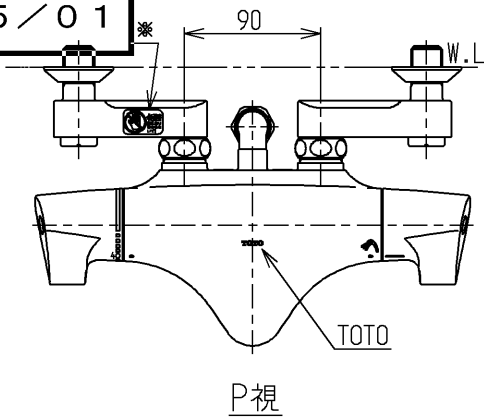

生産中止図面

2005/01

△ご注意
やけどの
恐れあ
らな
いで!

※印部詳細(1:1)

水道法適合品		エコマーク商品		名称
TOTO			単位 mm	壁付サーモ13 (シャワーバス・ マッサージ) (浴室) (JIS)
製図 中尾	検図 三浦	日付 寺岡	尺度 04.12.06 1:5	
備考 逆止弁付				図番 TMW40J