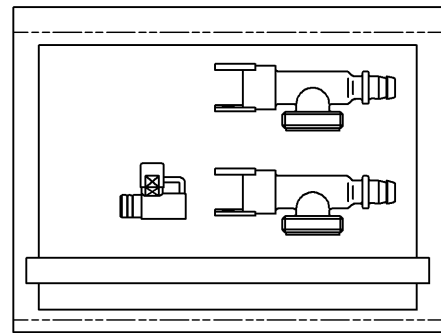

<付属品>

- レバーハンドル部 ×1
- 手洗金具 ×1
- 吐水口ユニット ×1
- ガタ防止パッキン (ユニット) ×1
- 排水パッキンユニット ×1
- 取付ボルトユニット ×1
- カバー ×1
- ホースクランプ ×1
- 取扱説明書 ×1
- 施工説明書 ×1

吐水口ユニット (1:3)

(1:3)
1ヶ

TOTO		UNIT mm	SCALE 1:5	DATE 2023-Nov-15	DRAWN hideyuki.higashitani
TITLE	内部樹脂タンク式 INNER RESIN TANK UNIT				CHECKED tsubasa.miyake
REMARKS	手洗付/なし兼用				APPROVED hiroshi.ono
					ITEM NUMBER HH11026RS