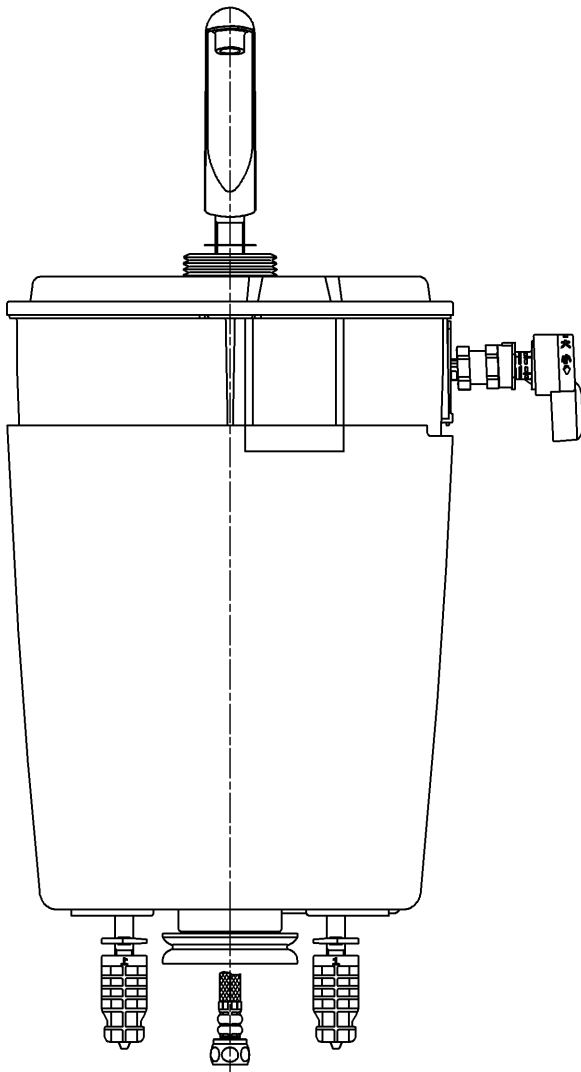

<付属品>

- レバーハンドル部 ×1
- 手洗金具 ×1
- 吐水口ユニット ×1
- ガタ防止パッキン (ユニット) ×1
- 排水パッキンユニット ×1
- 取付ボルトユニット ×1
- カバー ×1
- ホースクランプ ×1
- 取扱説明書 ×1
- 施工説明書 ×1

吐水口ユニット (1:3)

(1:3)
1ヶ

TOTO		UNIT mm	SCALE 1:5	DATE 2023-Nov-15	DRAWN hideyuki.higashitani
TITLE	内部樹脂タンク式 INNER RESIN TANK UNIT				CHECKED tsubasa.miyake
REMARKS	手洗付/なし兼用				APPROVED hiroshi.ono
					ITEM NUMBER HH11026RS