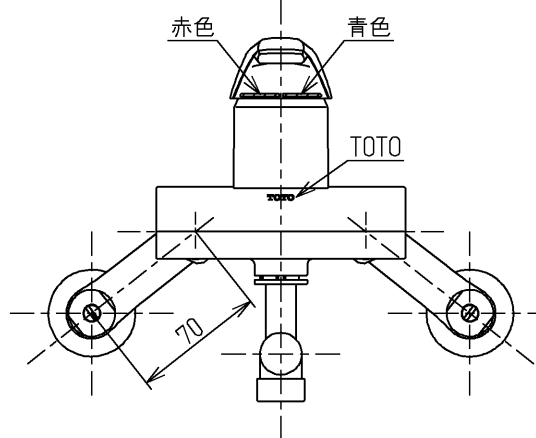

生産中止図面

2000/09

ウォーターハンマー低減機構内蔵

TOTO			単位 mm	名称 壁付シングル13 (台所) (JIS)
製図 吉田	検図 安田	日付 梅本 00.09.22	尺度 1:4	図番
備考 逆止弁付・ホームセンター向				TKJ30UYX