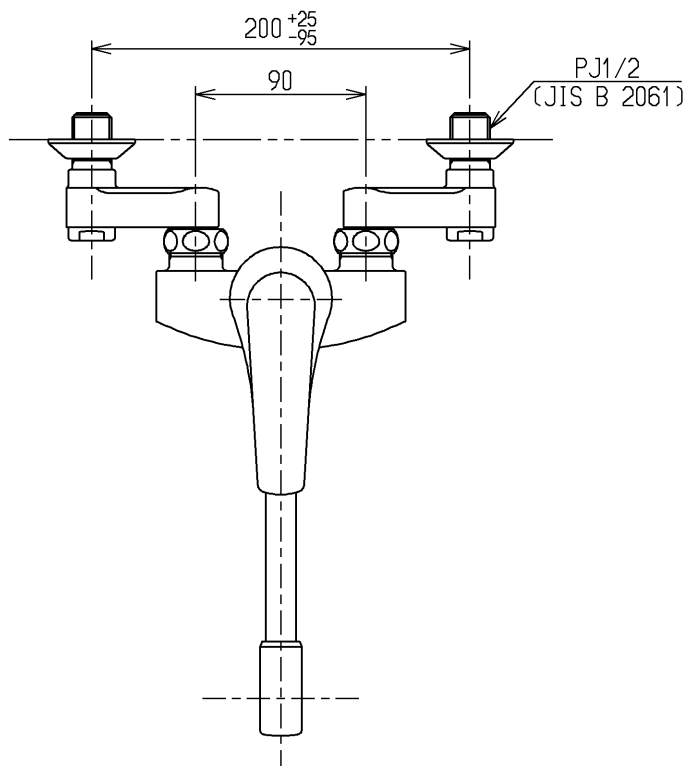

生産中止図面

2000/09

ウォーターハンマー低減機構内蔵

TOTO			単位 mm	名称 壁付シングル13 (台所) (JIS)
製図 吉田	検図 安田	日付 梅本 00.09.22	尺度 1:4	図番
備考 逆止弁付・ホームセンター向				TKJ30UYX