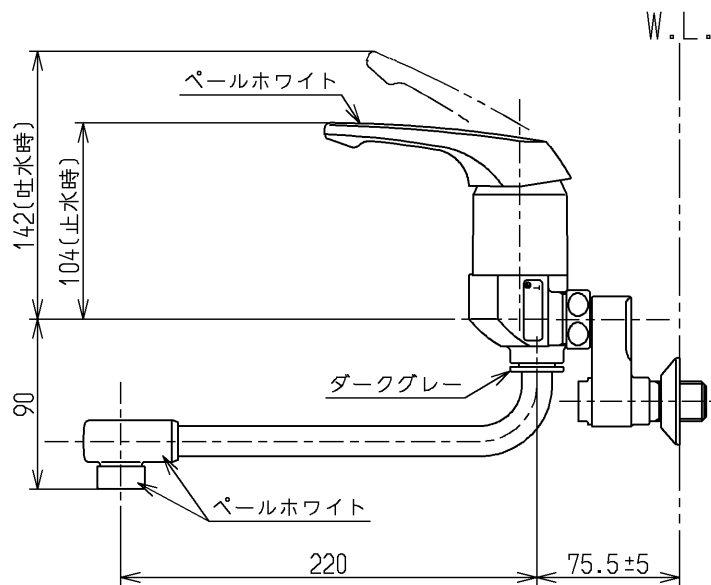

生産中止図面

2000/09

ウォーターハンマー低減機構内蔵

TOTO			単位 mm	名称 壁付シングル13 (台所) (JIS)
製図 吉田	検図 安田	日付 梅本 00.09.22	尺度 1:4	図番
備考 逆止弁付・ホームセンター向				TKJ30UYX