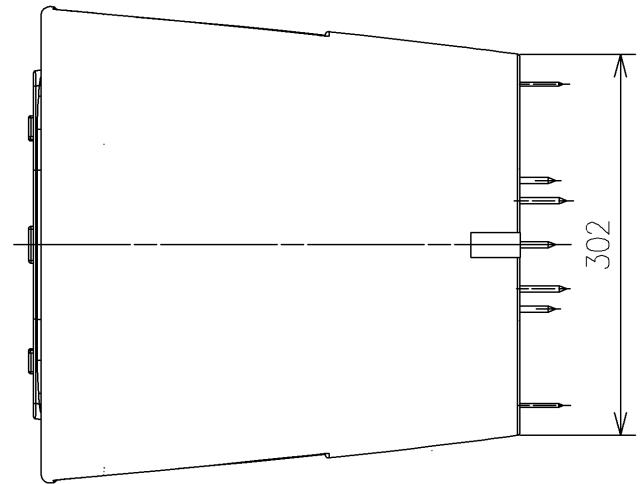

- <付属品>
 固定具類 x 1
 化粧キャップユニット x 1
 排水ソケット x 1
 サイドカバーユニット x 1
 施工説明書 x 1
 位置決めシート x 1

TOTO		UNIT mm	SCALE 1:6	DATE 2019-Sep-19	DRAWN kazuya.esaki
TITLE	床置床排水大便器 (GG)				CHECKED makoto.bekki
	FLOOR-MOUNTED TOILET BOWL (GG)				APPROVED masaaki.inoue
REMARKS	防露式、エロンゲートタイプ				ITEM NUMBER CS890B