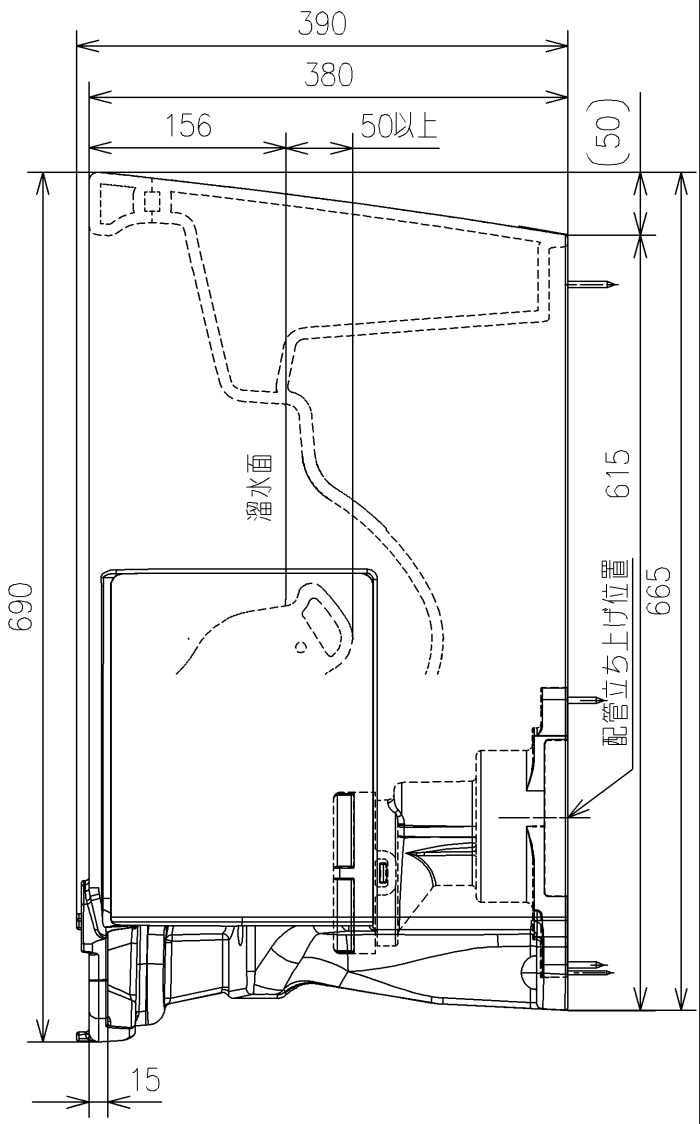

- <付属品>
 固定具類 x 1
 化粧キャップユニット x 1
 排水ソケット x 1
 サイドカバーユニット x 1
 施工説明書 x 1
 位置決めシート x 1

TOTO		UNIT mm	SCALE 1:6	DATE 2019-Sep-19	DRAWN kazuya.esaki
TITLE	床置床排水大便器 (GG)				CHECKED makoto.bekki
	FLOOR-MOUNTED TOILET BOWL (GG)				APPROVED masaaki.inoue
REMARKS	防露式、エロンゲートタイプ				ITEM NUMBER CS890B