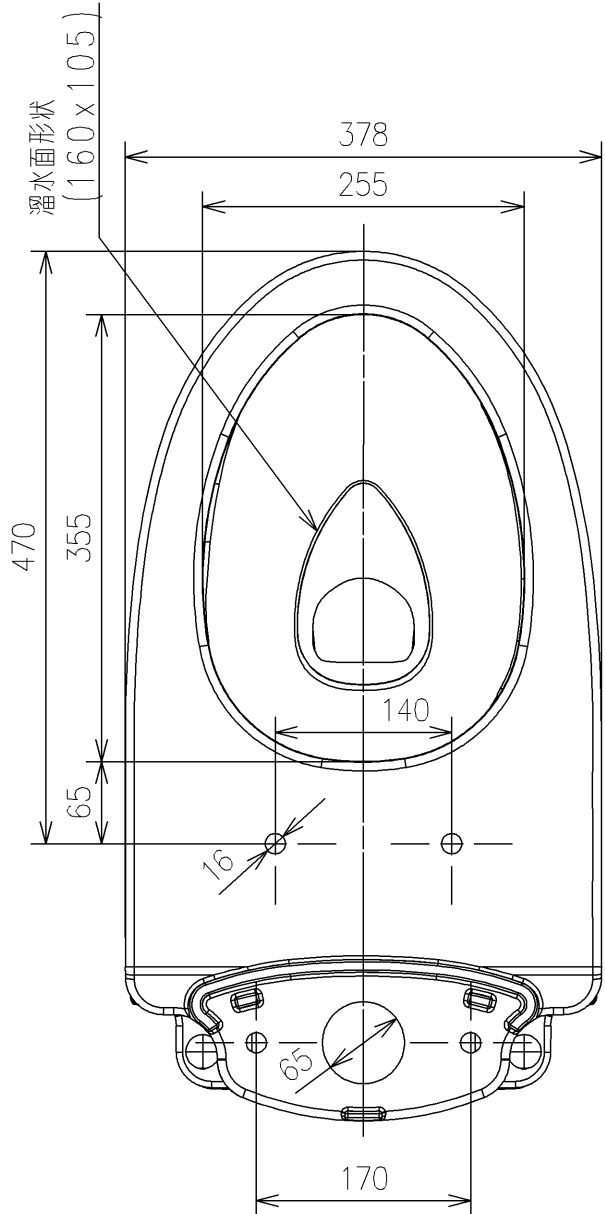

- <付属品>
 固定具類 x 1
 化粧キャップユニット x 1
 排水ソケット x 1
 サイドカバーユニット x 1
 施工説明書 x 1
 位置決めシート x 1

TOTO		UNIT mm	SCALE 1:6	DATE 2019-Sep-19	DRAWN kazuya.esaki
TITLE	床置床排水大便器 (GG)				CHECKED makoto.bekki
	FLOOR-MOUNTED TOILET BOWL (GG)				APPROVED masaaki.inoue
REMARKS	防露式、エロンゲートタイプ				ITEM NUMBER CS890B