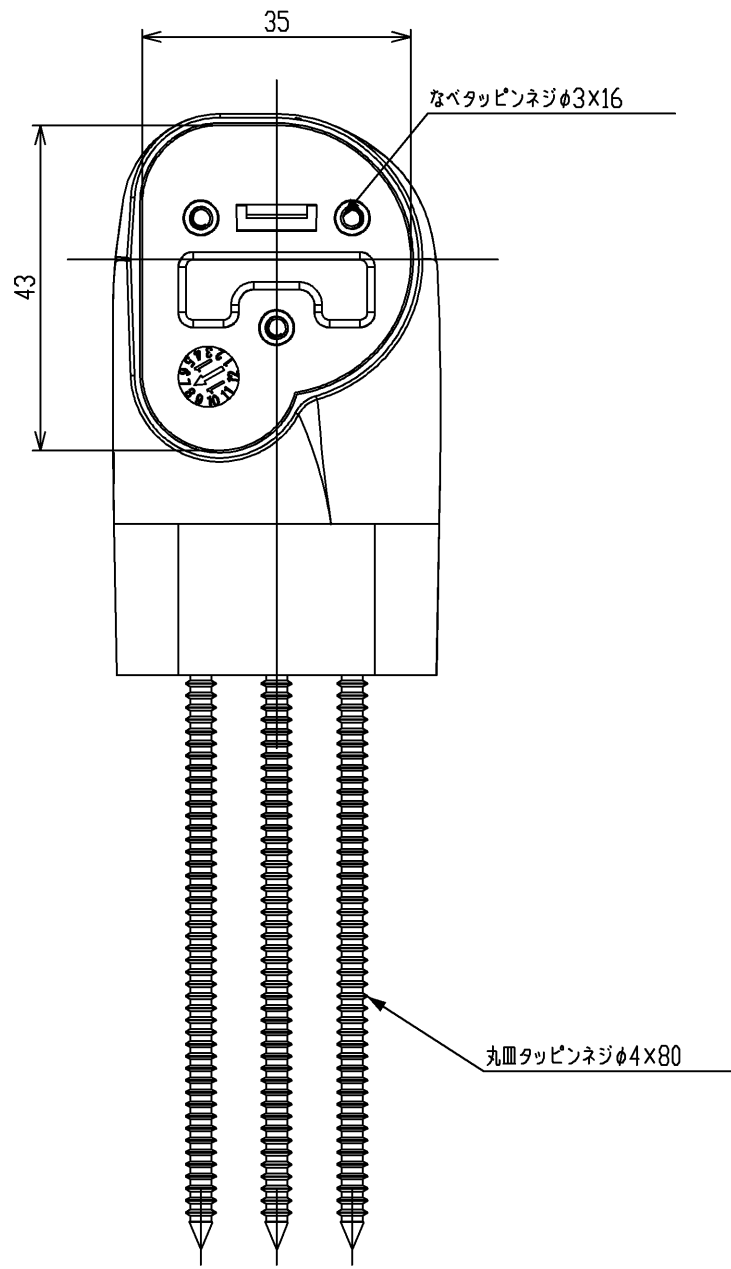

色番	色彩
#AG	アンティークゴールド
#BZ	ブロンズ
#WS	ウォームシルバー

			単位	名称 インドメタダ-(Rタイプ)
			mm	
製図	検図	日付	尺度	図番 EWT16BER
首藤	中村 稲富	2011.08.30	1:1	
備考				