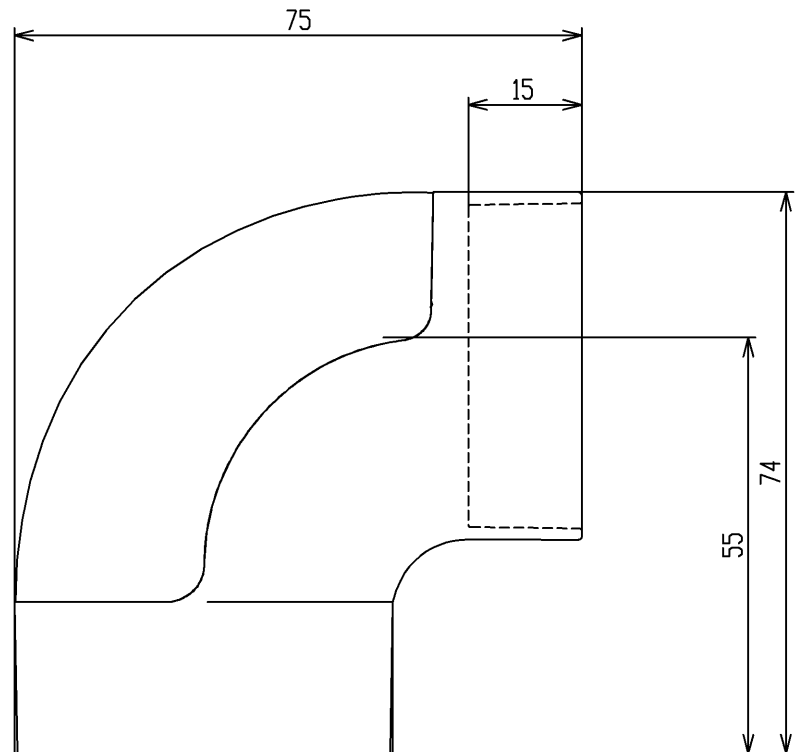

色番	色彩
#AG	アンティークゴールド
#BZ	ブロンズ
#WS	ウォームシルバー

			単位	名称 インドメタダ-(Rタイプ)
			mm	
製図	検図	日付	尺度	図番 EWT16BER
首藤	中村 稲富	2011.08.30	1:1	
備考				