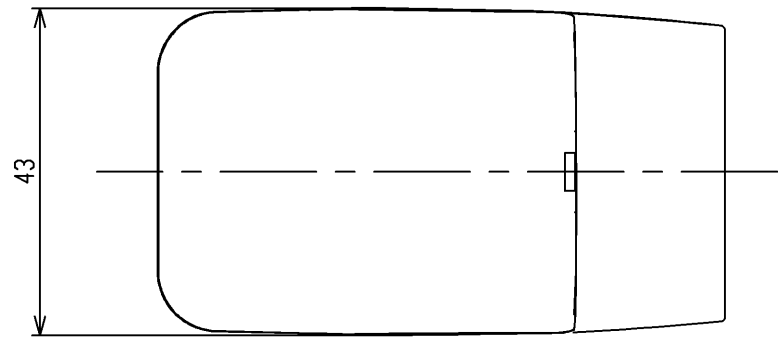

色番	色彩
#AG	アンティークゴールド
#BZ	ブロンズ
#WS	ウォームシルバー

			単位	名称 インドメタダ-(Rタイプ)
			mm	
製図	検図	日付	尺度	図番 EWT16BER
首藤	中村 稲富	2011.08.30	1:1	
備考				