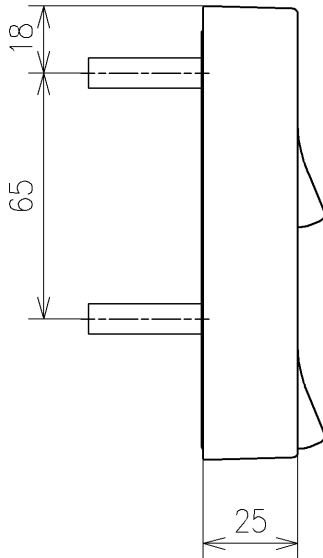

\*定格: AC100V-311W 50/60Hz  
 \*1ページ目のリモコンはイメージ図です。  
 配置と表示内容の詳細は2ページ目を参照ください。

<b>TOTO</b>			単位 mm	名称 ウォシュレットPS
製図 原模二	検図 庭野祥	日付 21-04-01	尺度 1:5	品番 TCF5534A
備考 PS2A 洗浄脱臭暖房便座 擬音装置付き				図番/ビジョン -
A3			ページNo . 1/1	(改)

アンカープラグ (3本)  
ねじ長 φ4×30 (3本)

リモコン詳細図

<b>TOTO</b>			単位 mm	名称 ウオシュレットPS
製図 原慎二	検図 庭野祥 川俣淳	日付 21-04-01	尺度 1:2	品番 TCF5534A
備考				図番/ビジョン -
			A4	ページNo . 1/1 (改)