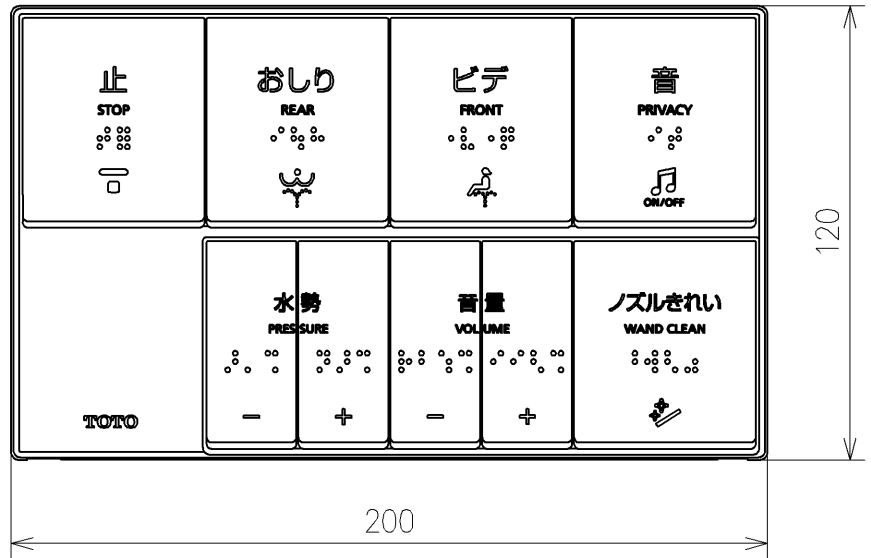

\*定格: AC100V-311W 50/60Hz  
 \*1ページ目のリモコンはイメージ図です。  
 配置と表示内容の詳細は2ページ目を参照ください。

<b>TOTO</b>			単位 mm	名称 ウォシュレットPS
製図 原模二	検図 庭野祥	日付 21-04-01	尺度 1:5	品番 TCF5534A
備考 PS2A 洗浄脱臭暖房便座 擬音装置付き				図番/ビジョン -
A3			ページNo . 1/1	(改)

アンカープラグ (3本)  
ねじ長 φ4×30 (3本)

リモコン詳細図

<b>TOTO</b>			単位 mm	名称 ウオシュレットPS
製図 原慎二	検図 庭野祥 川俣淳	日付 21-04-01	尺度 1:2	品番 TCF5534A
備考				図番/ビジョン -
			A4	ページNo . 1/1 (改)