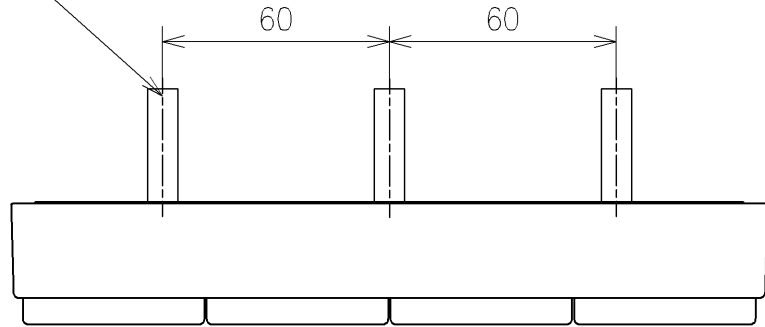

\*定格: AC100V-311W 50/60Hz  
 \*1ページ目のリモコンはイメージ図です。  
 配置と表示内容の詳細は2ページ目を参照ください。

<b>TOTO</b>			単位 mm	名称 ウォシュレットPS
製図 原模二	検図 庭野祥	日付 21-04-01	尺度 1:5	品番 TCF5534A
備考 PS2A 洗浄脱臭暖房便座 擬音装置付き				図番/ビジョン -
A3			ページNo . 1/1	(改)

アンカープラグ (3本)  
ねじ長 φ4×30 (3本)

リモコン詳細図

<b>TOTO</b>			単位 mm	名称 ウオシュレットPS
製図 原慎二	検図 庭野祥 川俣淳	日付 21-04-01	尺度 1:2	品番 TCF5534A
備考				図番/ビジョン -
			A4	ページNo . 1/1 (改)