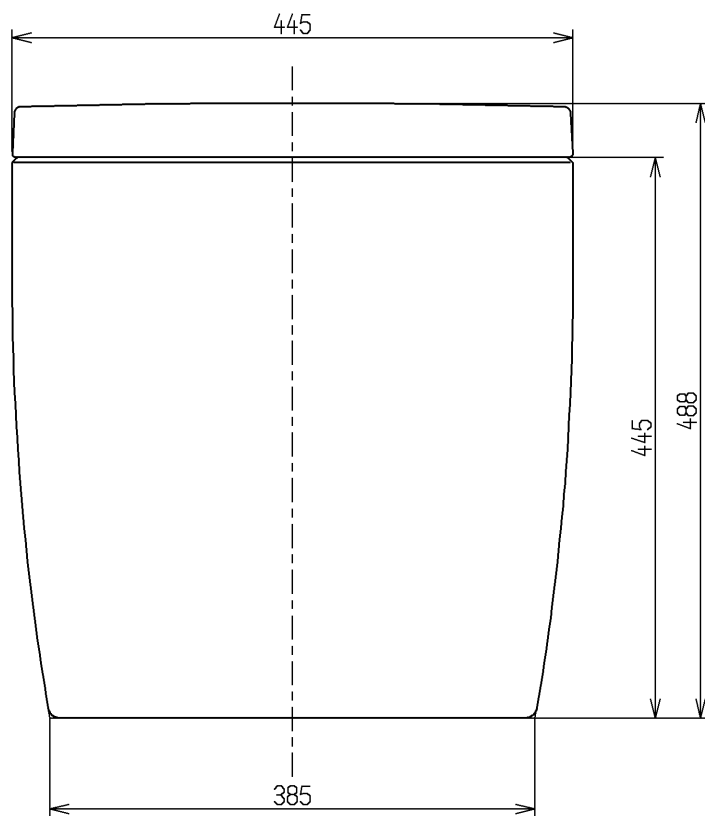

生産中止図面

2010/12

TOTO			単位 mm	名称
製図 木村(晴)	検図 桑原	日付 富吉 09.02.06	尺度 1:6	密結形ロータンク
備考				図番 S50F