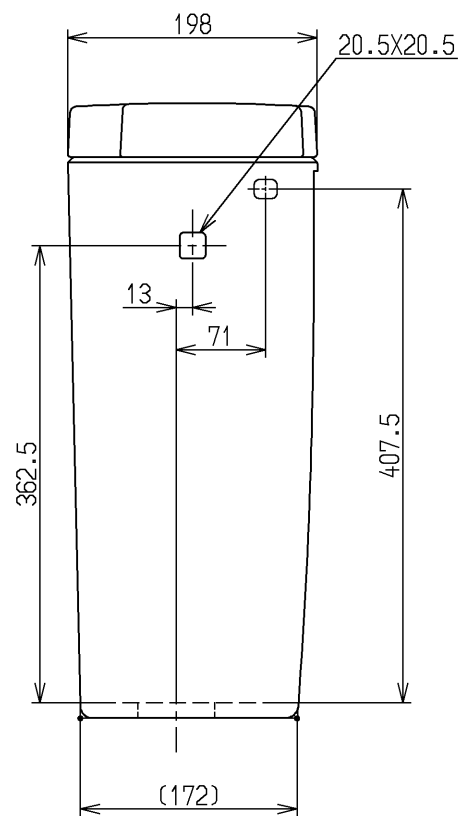

生産中止図面

2010/12

TOTO			単位 mm	名称
製図 木村(晴)	検図 桑原	日付 富吉 09.02.06	尺度 1:6	密結形ロータンク
備考				図番 S50F