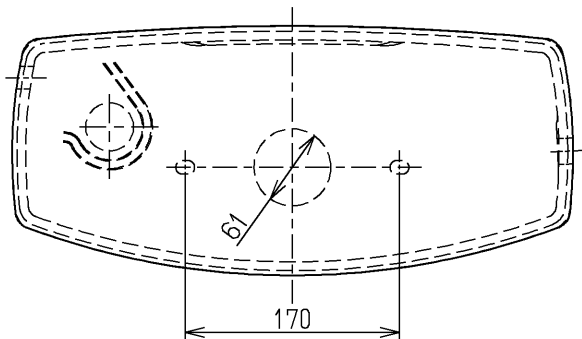

生産中止図面

2010/12

TOTO			単位 mm	名称
製図 木村(晴)	検図 桑原	日付 富吉 09.02.06	尺度 1:6	密結形ロータンク
備考				図番 S50F