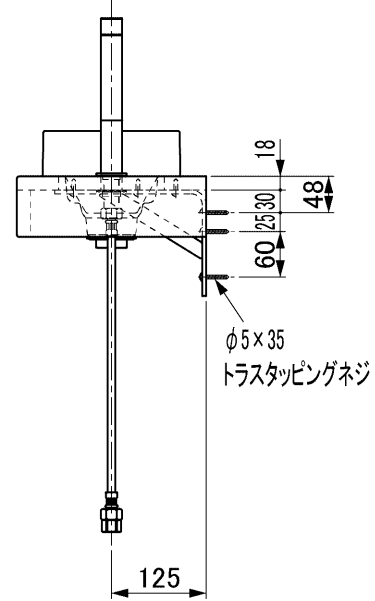

生産中止図面

2026/01

※取り扱いカラーについては、ホームページなどをご参照ください。

セット内容	数
カウンター	1
ブラケット	2
手洗器(オーバーフローなし)	1
立水栓(JIS、定流量弁付)	1
排水目皿	1
フレキ管(L=397)	1

カウンター  
 基材:防水MDF  
 表面:メラミン化粧板  
 手洗器:人工大理石

※壁取付部には厚さ20mm以上の補強木を入れてください。

セラトレーディング株式会社			単位 mm	名称 セラオリジナルコレクション カウンターセット
製図 恋塚	検図 井田	日付 24.07.02	尺度 1 : 10	品番 CEK420SET01S
備考 セット重量:6.1kg				図番 CEK420SET01S