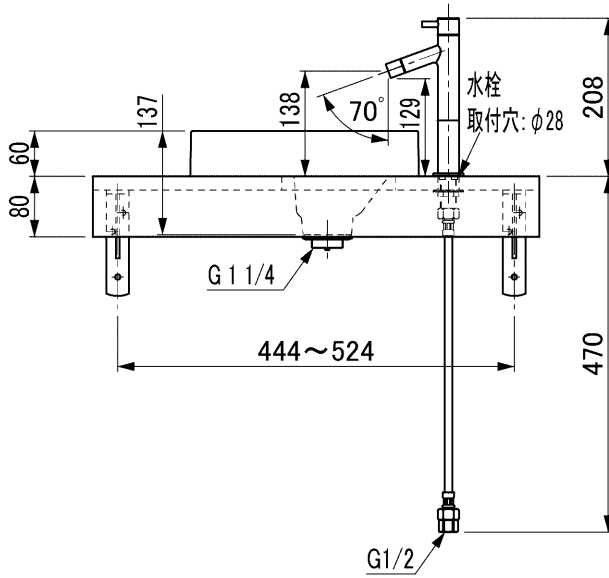

生産中止図面

2026/01

※取り扱いカラーについては、ホームページなどをご参照ください。

セット内容	数
カウンター	1
ブラケット	2
手洗器(オーバーフローなし)	1
立水栓(JIS、定流量弁付)	1
排水目皿	1
フレキ管(L=397)	1

カウンター  
 基材:防水MDF  
 表面:メラミン化粧板  
 手洗器:人工大理石

※壁取付部には厚さ20mm以上の補強木を入れてください。

セラトレーディング株式会社			単位 mm	名称 セラオリジナルコレクション カウンターセット
製図 恋塚	検図 井田	日付 24.07.02	尺度 1 : 10	品番 CEK420SET01S
備考 セット重量:6.1kg				図番 CEK420SET01S