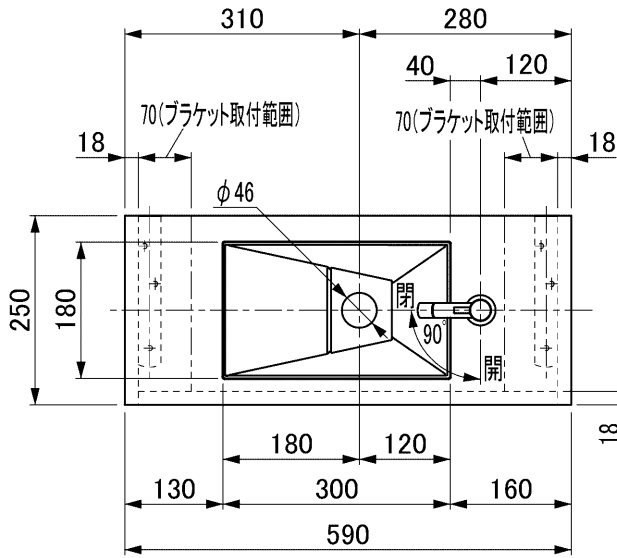

生産中止図面

2026/01

※取り扱いカラーについては、ホームページなどをご参照ください。

セット内容	数
カウンター	1
ブラケット	2
手洗器(オーバーフローなし)	1
立水栓(JIS、定流量弁付)	1
排水目皿	1
フレキ管(L=397)	1

カウンター  
 基材:防水MDF  
 表面:メラミン化粧板  
 手洗器:人工大理石

※壁取付部には厚さ20mm以上の補強木を入れてください。

セラトレーディング株式会社			単位 mm	名称 セラオリジナルコレクション カウンターセット
製図 恋塚	検図 井田	日付 24.07.02	尺度 1 : 10	品番 CEK420SET01S
備考 セット重量:6.1kg				図番 CEK420SET01S