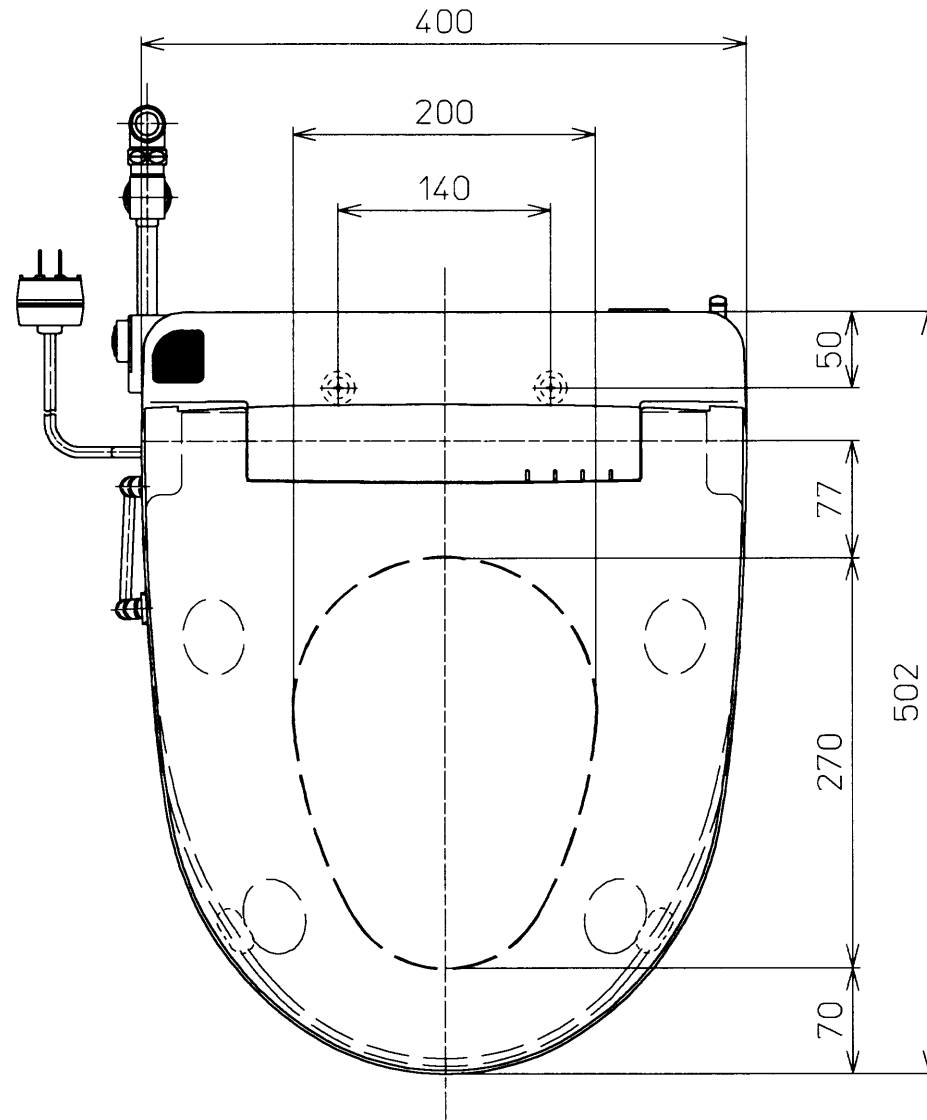

生産中止図面

2001/07

便器洗浄コード L=1200

\*定格 交流 100V-1274W 50/60Hz

<b>TOTO</b>			単位 mm	名称
製図 田中	検図 林中村	日付 99-12-25	尺度 1 : 5	洗浄乾燥脱臭暖房便座
備考 リモコン便器洗浄付				品番 TCF4020A
				図番 TCF4020A=A1030
				ページNo. 1-1 (改)