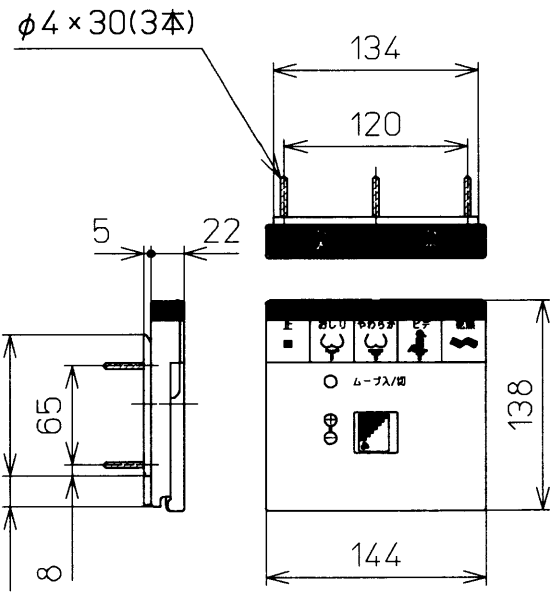

生産中止図面

2001/07

便器洗浄コード L=1200

\*定格 交流 100V-1274W 50/60Hz

<b>TOTO</b>			単位 mm	名称
製図 田中	検図 林中村	日付 99-12-25	尺度 1 : 5	洗浄乾燥脱臭暖房便座
備考 リモコン便器洗浄付				品番 TCF4020A
				図番 TCF4020A=A1030
				ページNo. 1-1 (改)