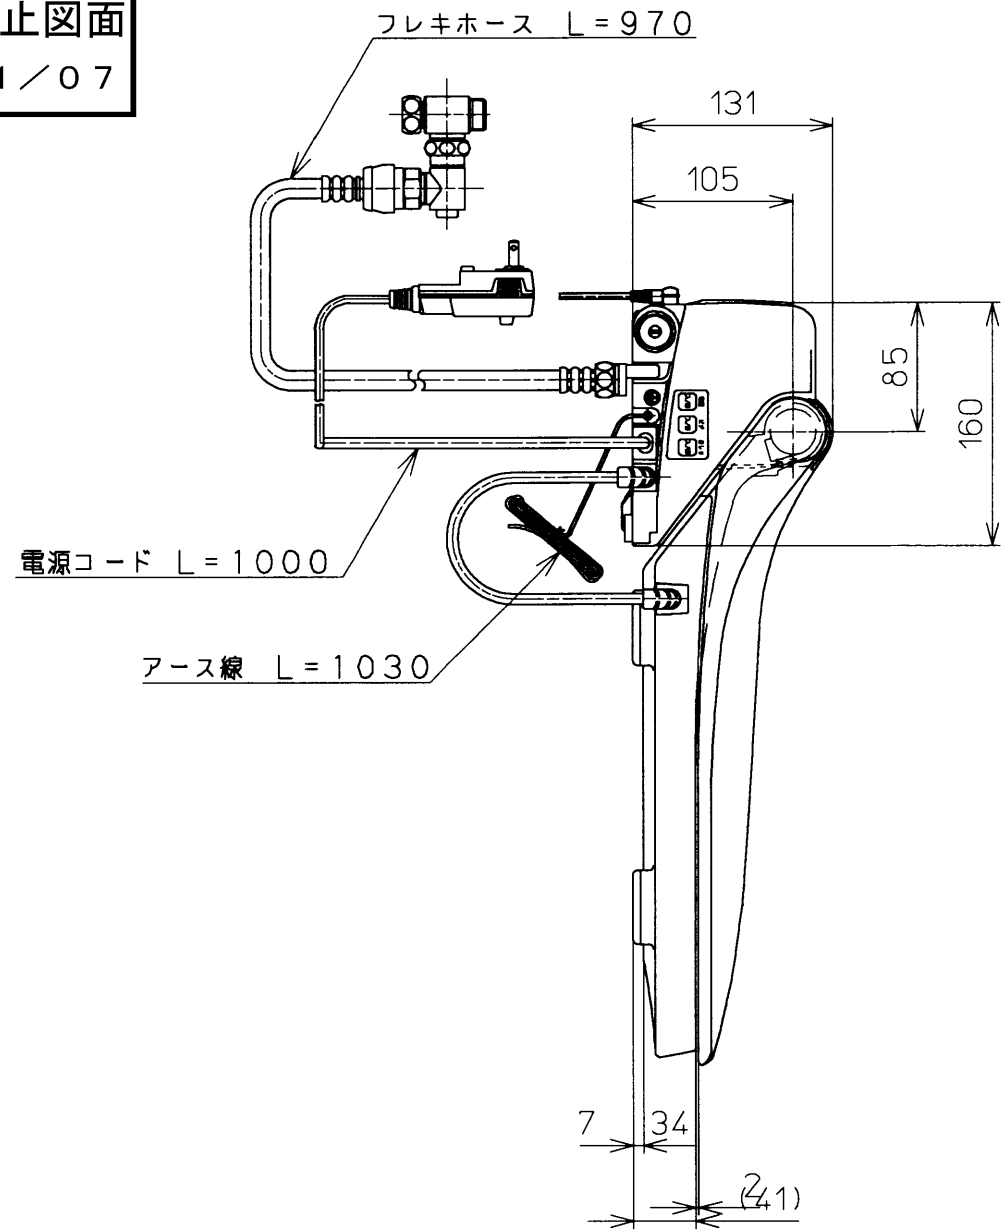

生産中止図面

2001/07

便器洗浄コード L=1200

\*定格 交流 100V-1274W 50/60Hz

<b>TOTO</b>			単位 mm	名称
製図 田中	検図 林中村	日付 99-12-25	尺度 1 : 5	洗浄乾燥脱臭暖房便座
備考 リモコン便器洗浄付				品番 TCF4020A
				図番 TCF4020A=A1030
				ページNo. 1-1 (改)