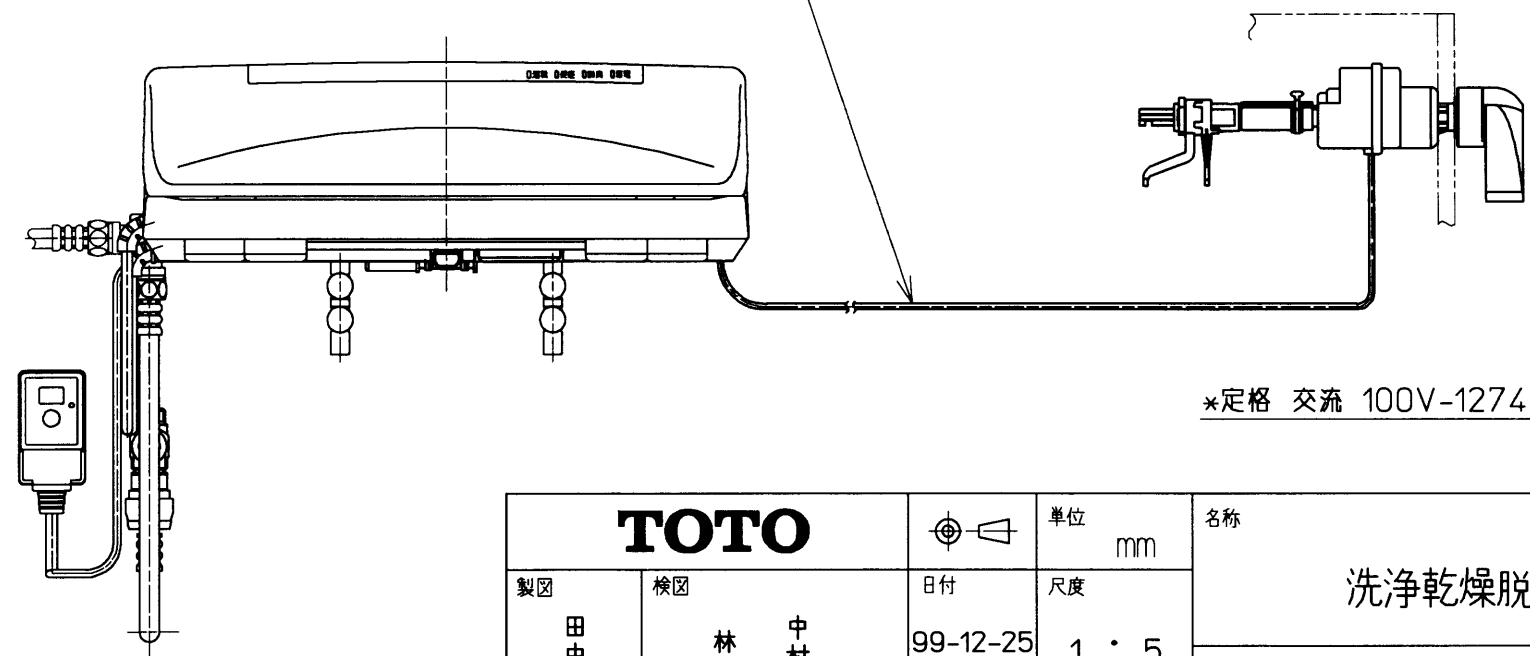

生産中止図面

2001/07

便器洗浄コード L=1200

\*定格 交流 100V-1274W 50/60Hz

<b>TOTO</b>			単位 mm	名称
製図 田中	検図 林中村	日付 99-12-25	尺度 1 : 5	洗浄乾燥脱臭暖房便座
備考 リモコン便器洗浄付				品番 TCF4020A
				図番 TCF4020A=A1030
				ページNo. 1-1 (改)