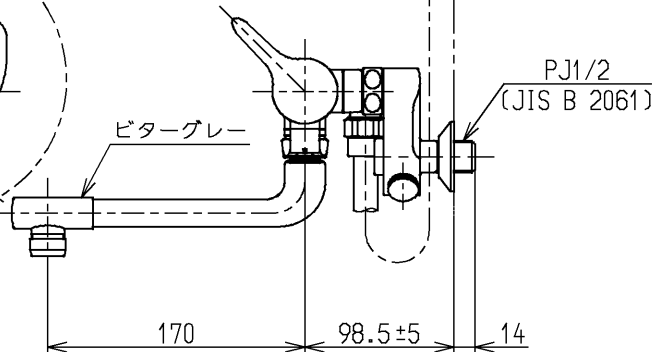

水道法適合品

エコマーク商品

**TOTO**

単位

mm

名称

壁付サーモ13 (シャワーバス・  
マッサージ・寒) (浴室) (JIS)

製図

検図

中山

畑中

飯田

日付

03.05.06

尺度

1:5