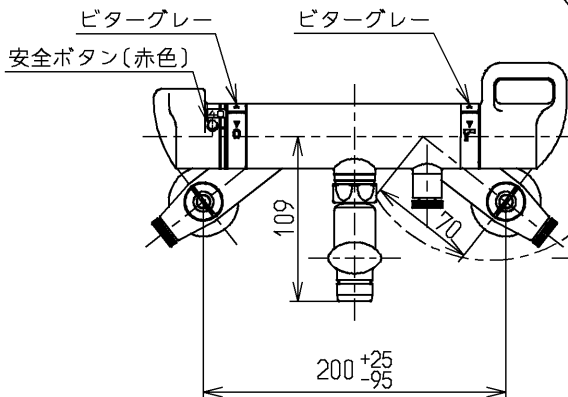

生産中止図面

2003/08

△ご注意  
やけどの  
恐れあり  
さわりな  
いで!

※印部詳細(1:1)

TOTO

P視

ダークグレー

P

水道法適合品

エコマーク商品

**TOTO**

単位

mm

名称

壁付サーモ13 (シャワーバス・  
マッサージ・寒) (浴室) (JIS)

製図

検図

中山

畑中

飯田

日付

03.05.06

尺度

1:5