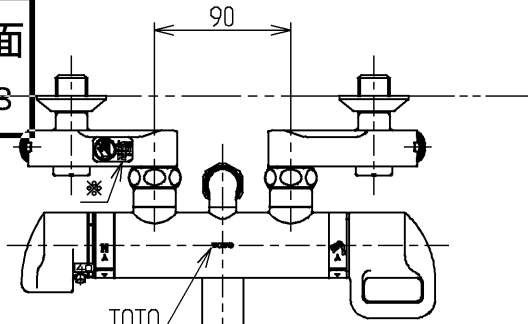

生産中止図面

2003/08

△ご注意
やけどの
恐れあり
さわりな
いで!

※印部詳細(1:1)

TOTO

P視