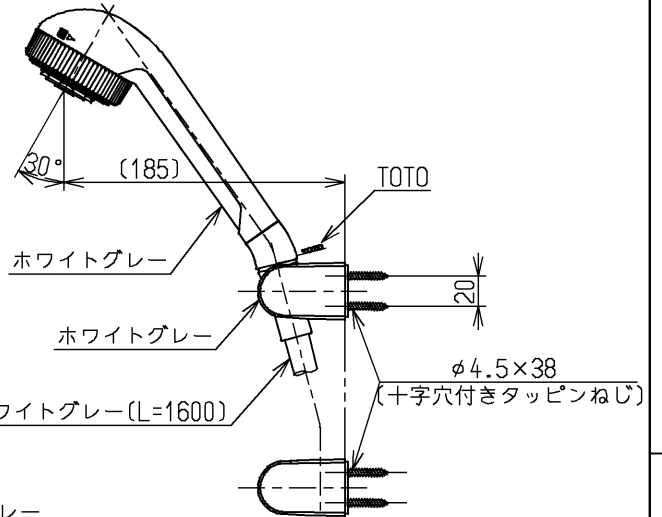

生産中止図面

2003/08

△ご注意  
やけどの  
恐れあり  
さわりな  
いで!

※印部詳細(1:1)

TOTO

P視

ダークグレー

P

水道法適合品

エコマーク商品

**TOTO**

単位

mm

名称

壁付サーモ13 (シャワーバス・  
マッサージ・寒) (浴室) (JIS)

製図

検図

中山

畑中

飯田

日付

03.05.06

尺度

1:5