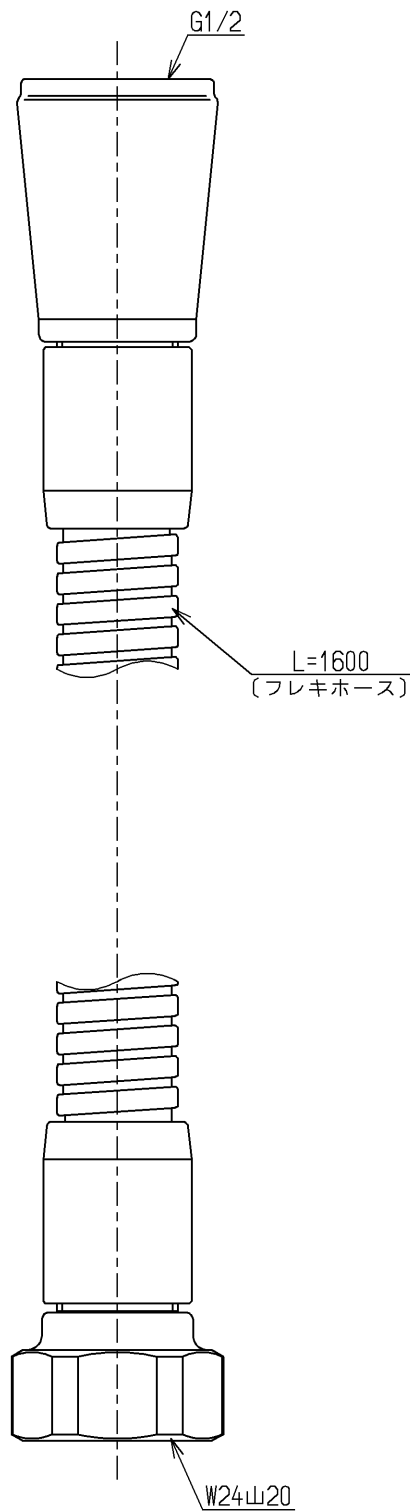

生産中止図面

2022/07

TOTO			単位 mm	名称 シャワーホース
製図 小野(優)	検図 秋永(博)	日付 松尾(祐)	尺度 1:1	1600mm、フレキ
備考				図番 THY478FLLS