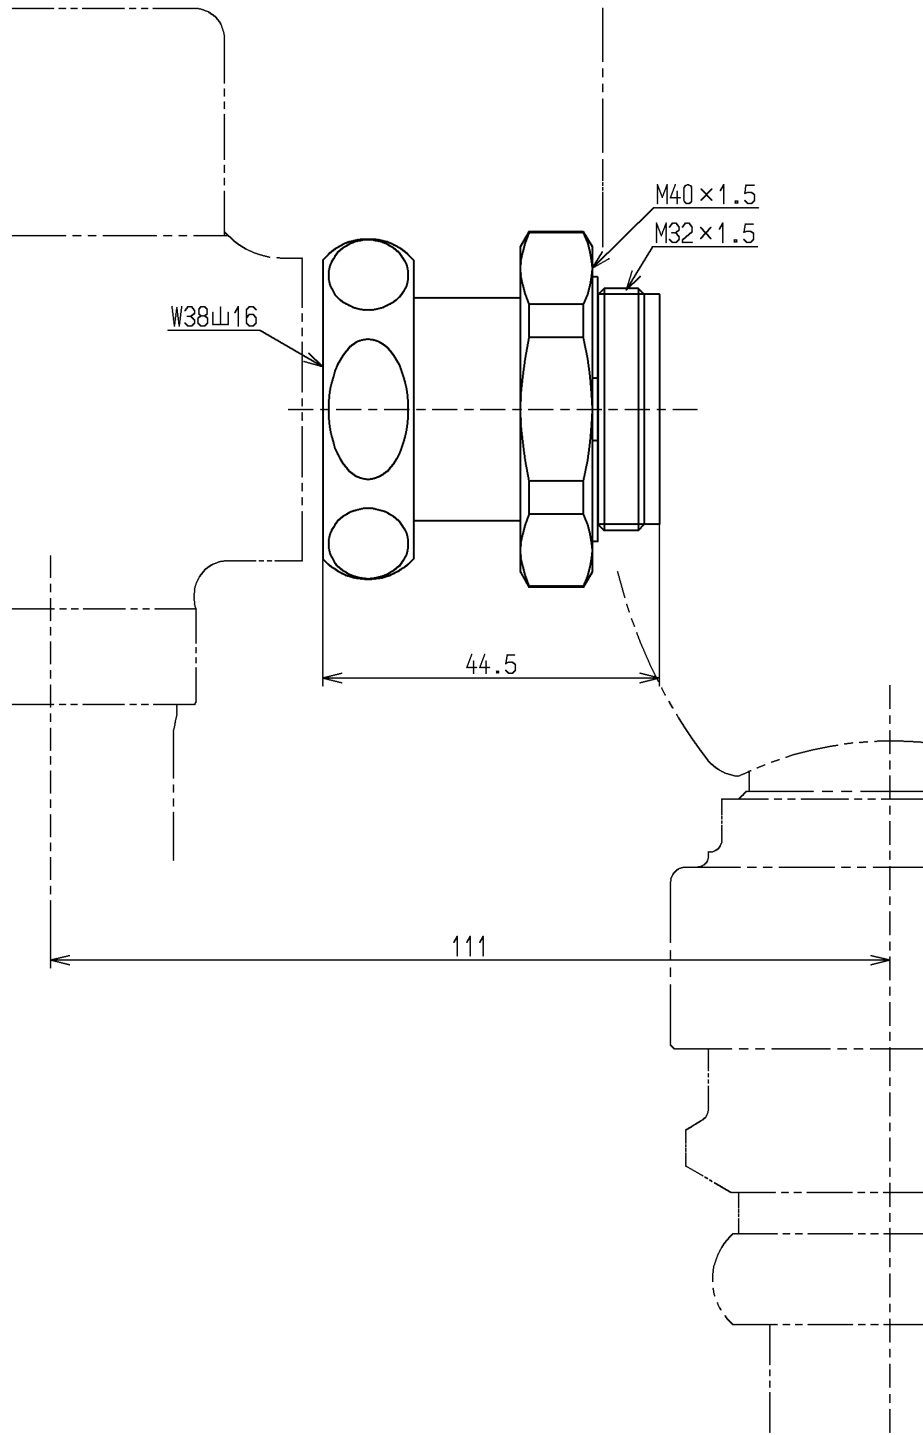

生産中止図面

2007/09

			単位	名称
			mm	
製図	検図	日付	尺度	図番
村田(雅)	小西	安田	07.04.10	
備考				TH342-1