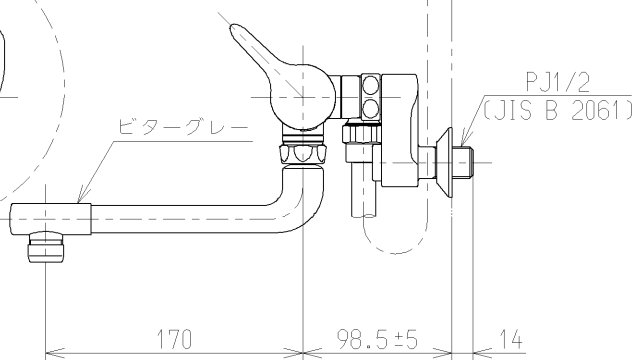

生産中止図面

2003/08

△ご注意
やけどの
恐れあり
きわらな
いで!

※印部詳細(1:1)

			単位	名称 壁付サーモ13 (シャワーバス・ マッサージ) (浴室) (JIS)
			m m	
製図	検図	日付	尺度	図番 TMG40MRX
有松(秀)	櫻井	酒井(和)	1:5	
備考				
逆止弁付				