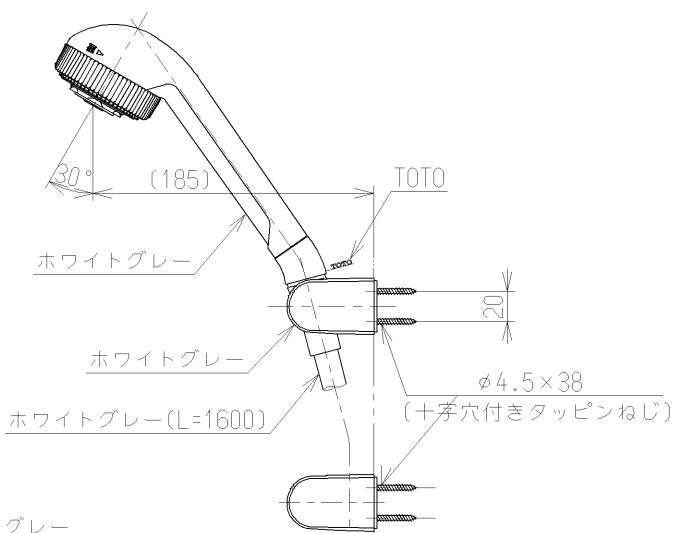

生産中止図面

2003/08

△ご注意
やけどの
恐れあり
きわらな
いで!

※印部詳細(1:1)

			単位	名称 壁付サーモ13 (シャワーバス・ マッサージ) (浴室) (JIS)
			m m	
製図	検図	日付	尺度	図番 TMG40MRX
有松(秀)	櫻井	酒井(和)	1:5	
備考				
逆止弁付				