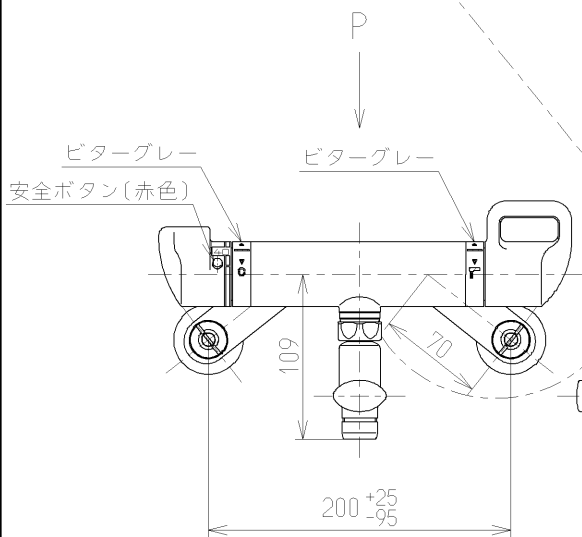

生産中止図面

2003/08

△ご注意
やけどの
恐れあり
きわらな
いで!

※印部詳細(1:1)

			単位	名称 壁付サーモ13 (シャワーバス・ マッサージ) (浴室) (JIS)
			m m	
製図	検図	日付	尺度	図番 TMG40MRX
有松(秀)	櫻井	酒井(和)	1:5	
備考				
逆止弁付				