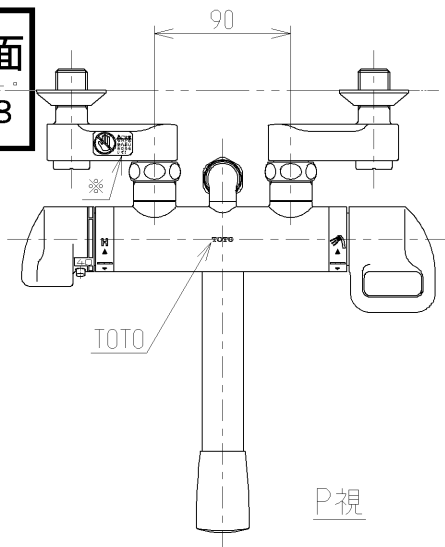

生産中止図面

2003/08

△ご注意
やけどの
恐れあり
きわらな
いで!

※印部詳細(1:1)

			単位	名称 壁付サーモ13 (シャワーバス・ マッサージ) (浴室) (JIS)
			m m	
製図	検図	日付	尺度	図番 TMG40MRX
有松(秀)	櫻井	酒井(和)	1:5	
備考				
逆止弁付				