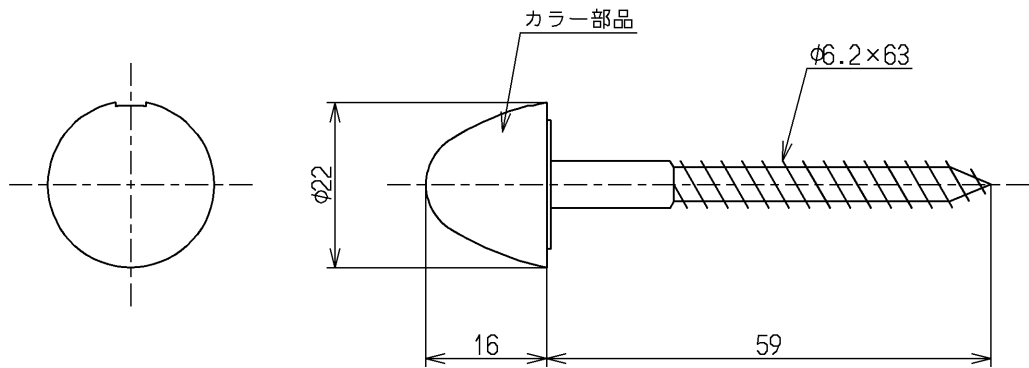

色番	色彩	記号
#NG2	ホワイトグレー	1.4Y 7.8/0.5
#NW1	ホワイト	
#SC1	パステルアイボリー	3.0Y 8.7/0.9
#SR2	パステルピンク	1.5YR 8.2/2.0

2ヶ1セット

<b>TOTO</b>			単位 mm	名称 大便器取付木ねじ
製図 小(都) 林)	検図 中(知) 野)	日付 藤村 16.07.07	尺度 1 : 1	化粧キャップ付
備考				図番 T53DN