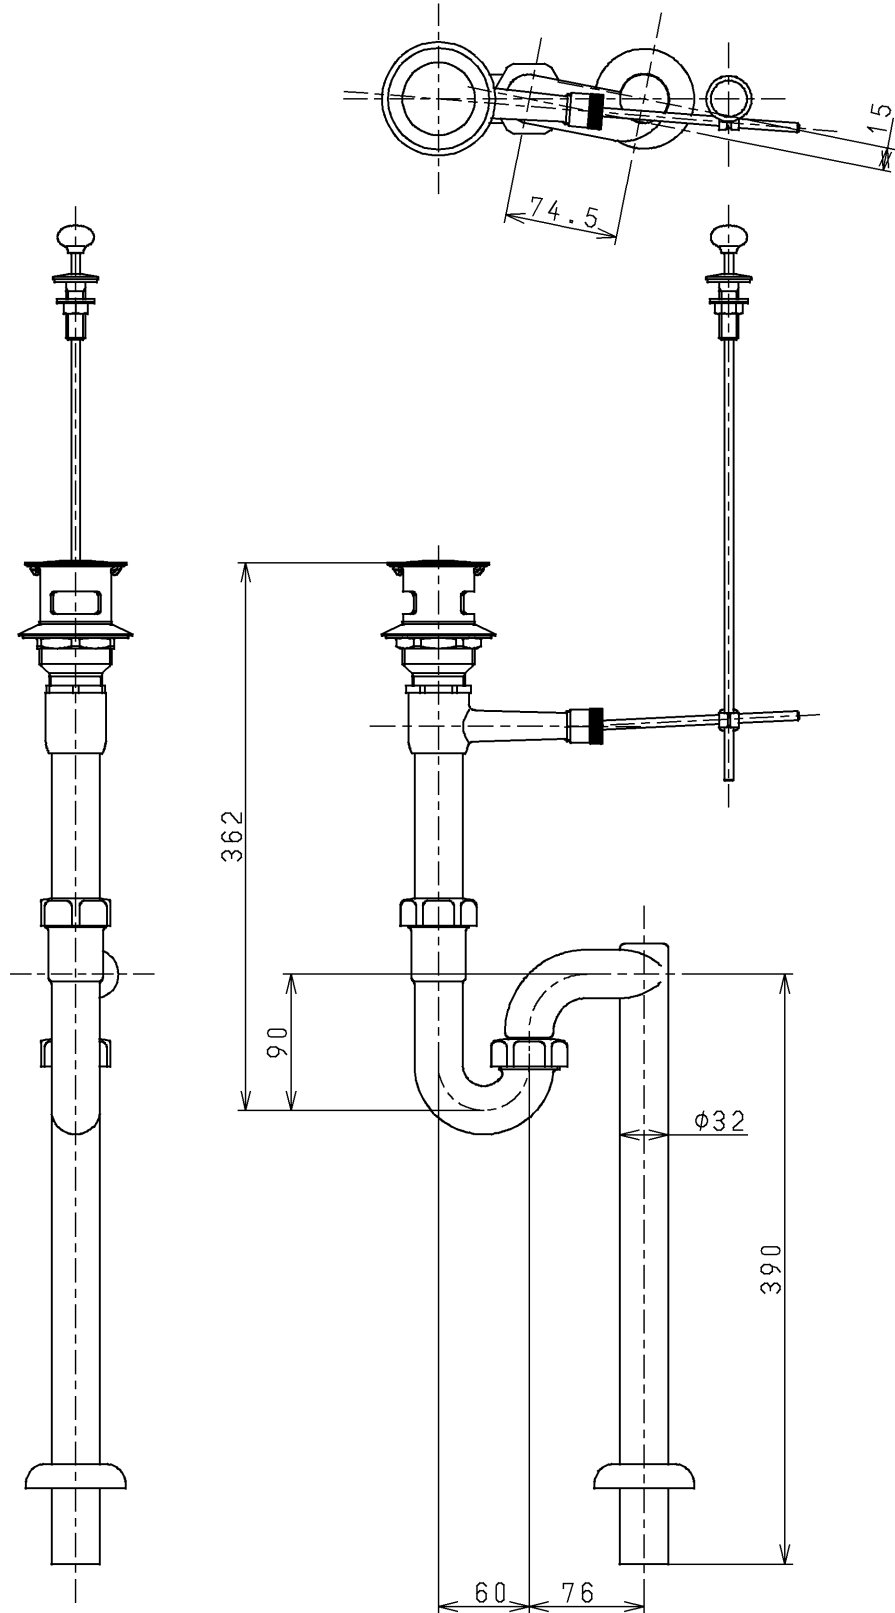

生産中止図面

2003/10

<b>TOTO</b>			単位 mm	名称 排水金具 (32mm・Sトラップポップアップ式)
製図 上 支	検図 安 田	日付 酒 井 和 03.02.09	尺度 1:5	図番
備考				TL580B5S