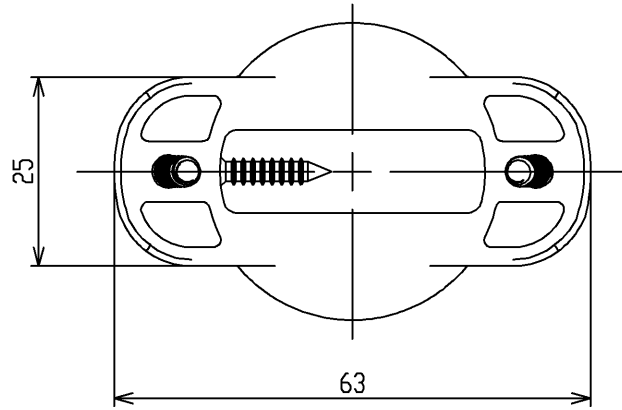

色番	色彩
#AG	アンティークゴールド
#BZ	ブロンズ
#WS	ウォームシルバー

			単位	mm	名称	T字ジョイント
			製図 図番			
備考			2010.01.28	1:1	図番	EWT11CT35