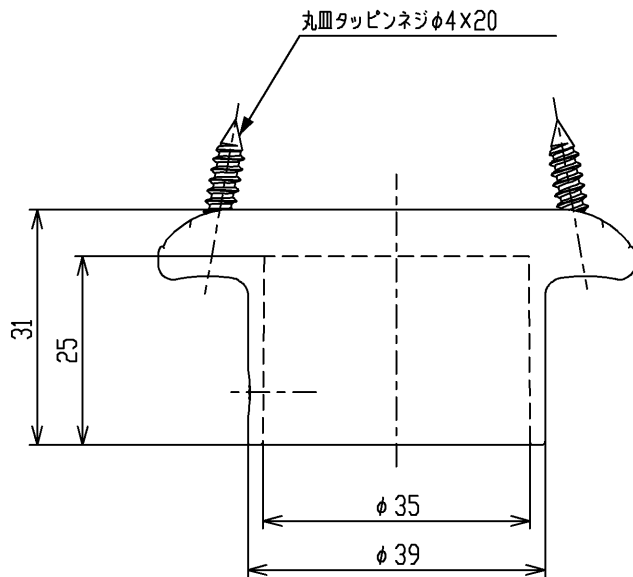

色番	色彩
#AG	アンティークゴールド
#BZ	ブロンズ
#WS	ウォームシルバー

			単位	mm	名称	T字ジョイント
			製図 図番			
備考			2010.01.28	1:1	図番	EWT11CT35