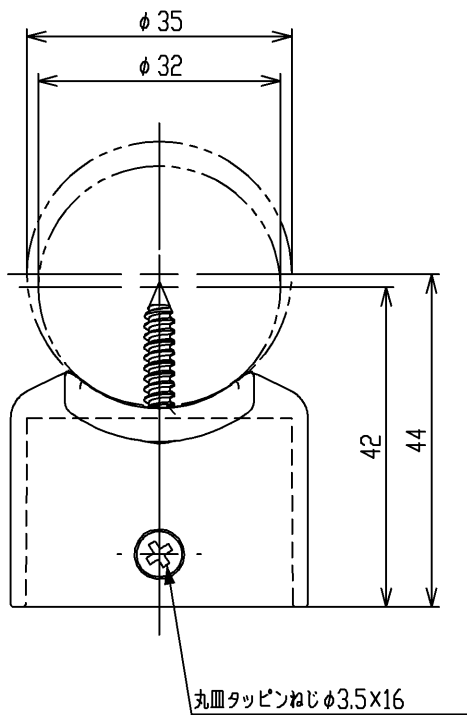

色番	色彩
#AG	アンティークゴールド
#BZ	ブロンズ
#WS	ウォームシルバー

			単位	mm	名称	T字ジョイント
			製図 図番			
備考			2010.01.28	1:1	図番	EWT11CT35