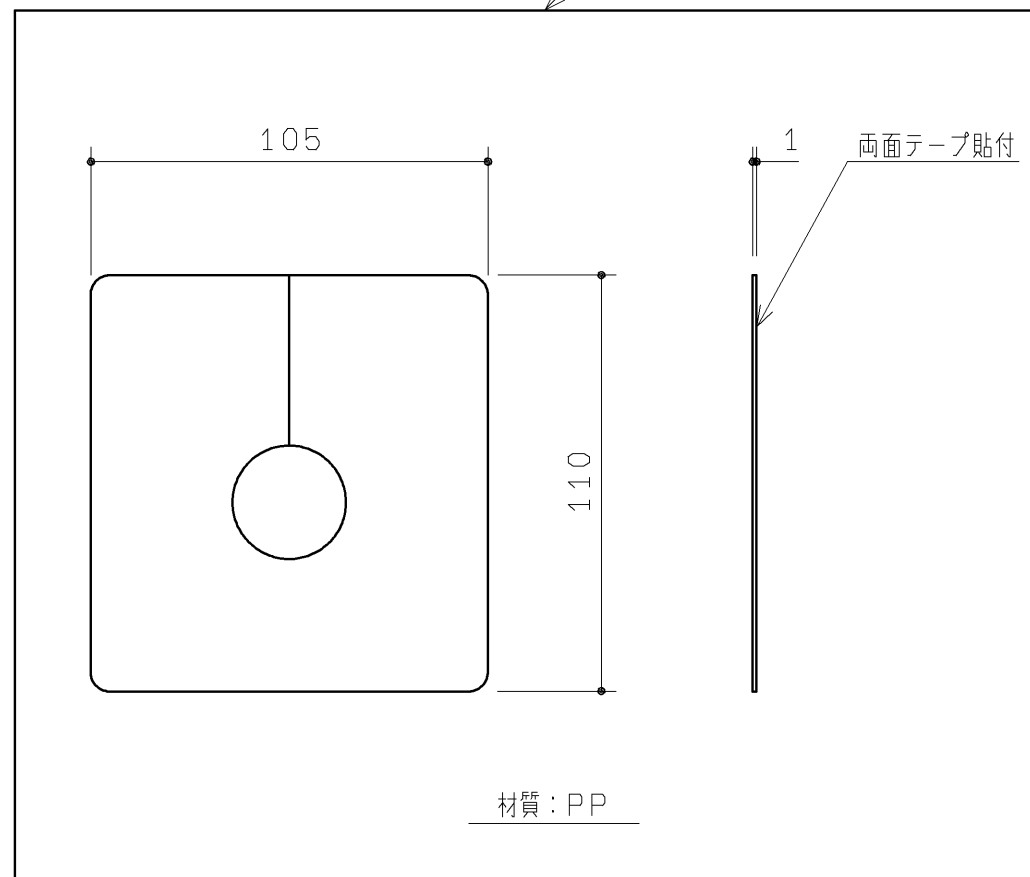

品番	色名
UGX185LW	ホワイト
UGX185LG	ダークグレー

同梱部材

品名	数量(仕様)	材質
施工部材セット	M4X20皿小ねじ 2ヶ	SUS304又は430

配管用カバー(1ヶ)

底板(1ヶ)

<p>TOTO</p>		第三角法	単位	名称	
			mm		底板セット
製図	川崎	検図	小笠	日付	品番
				'17.06.15	
備考					
左勝手/電気温水器なし/床給水					