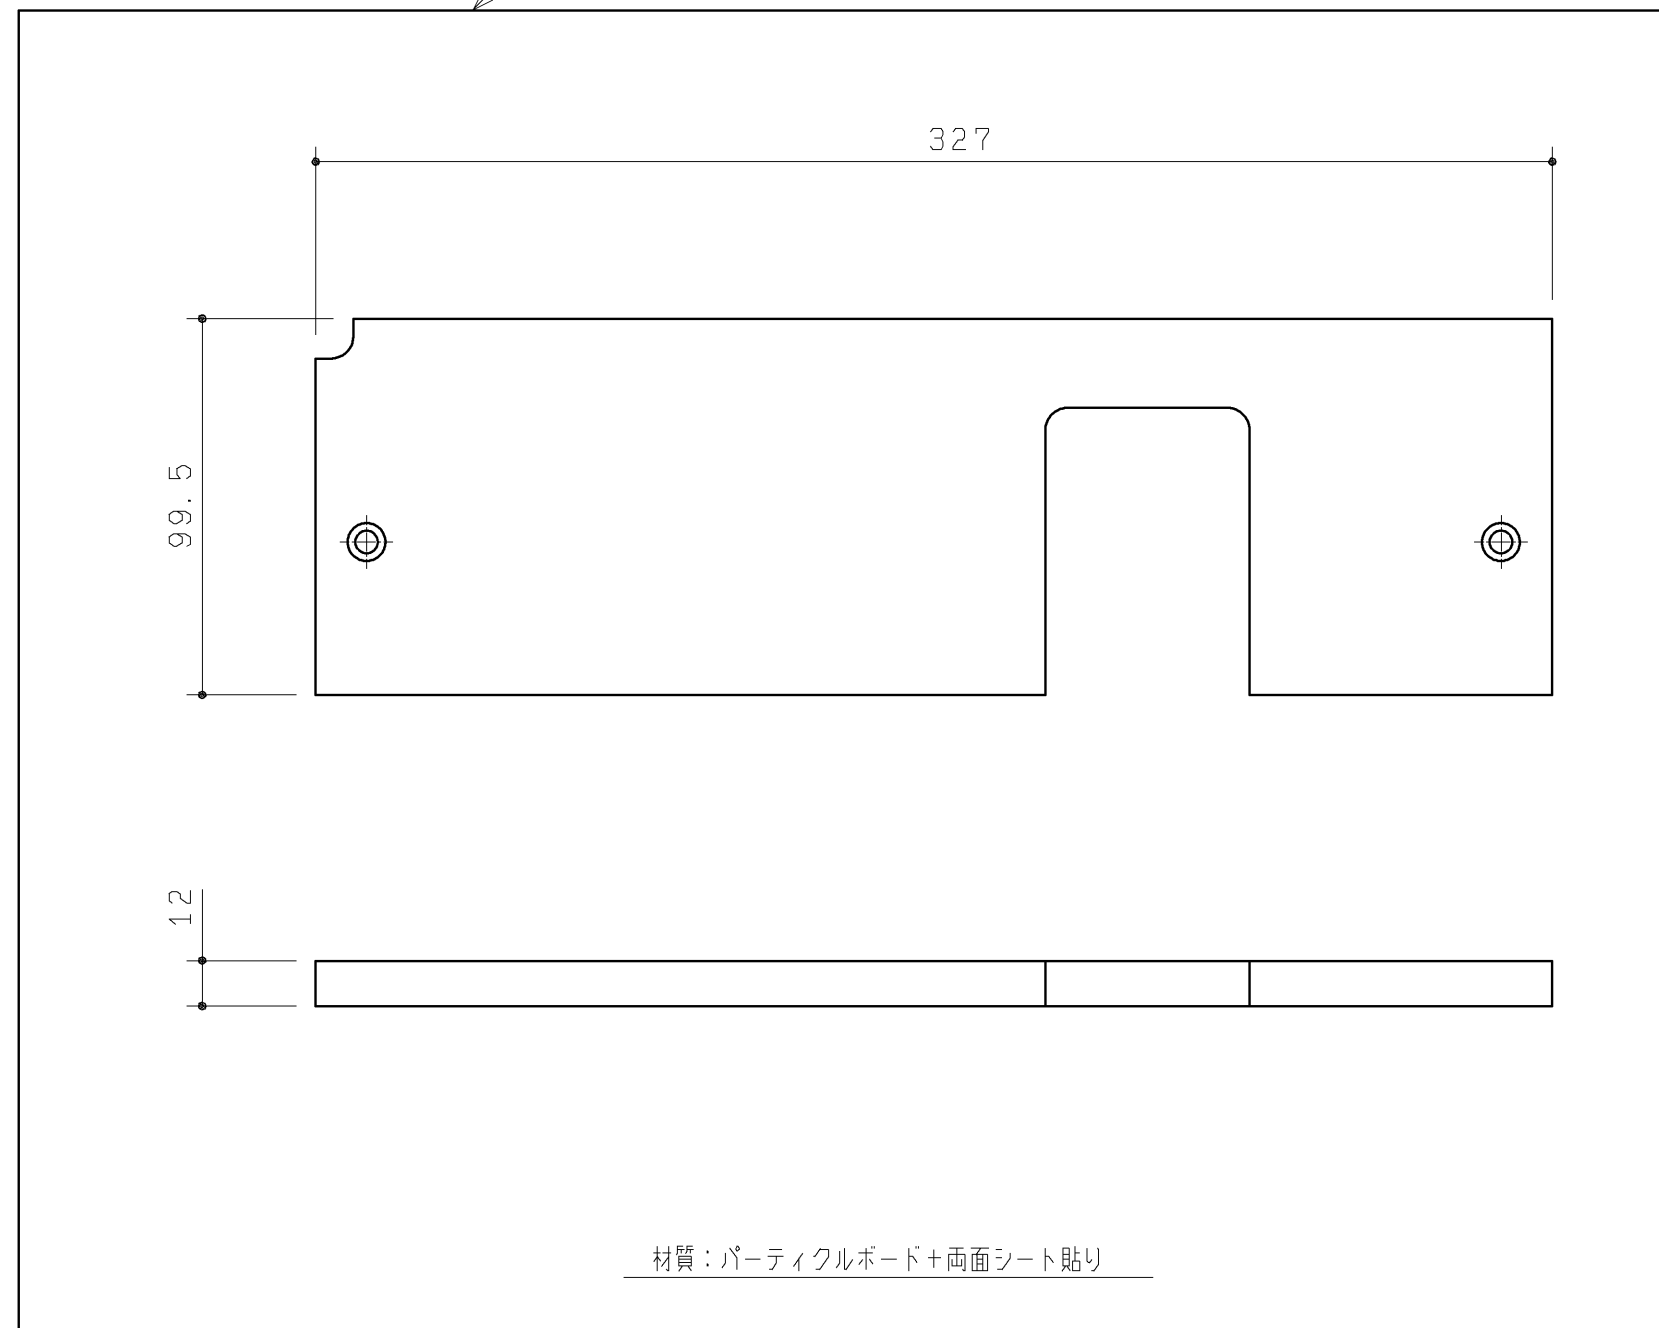

品番	色名
UGX185LW	ホワイト
UGX185LG	ダークグレー

同梱部材

品名	数量(仕様)	材質
施工部材セット	M4X20皿小ねじ 2ヶ	SUS304又は430

配管用カバー(1ヶ)

底板(1ヶ)

<p>TOTO</p>		第三角法	単位	名称	
			mm		底板セット
製図	川崎	検図	小笠	日付	品番
				'17.06.15	
備考					
左勝手/電気温水器なし/床給水					