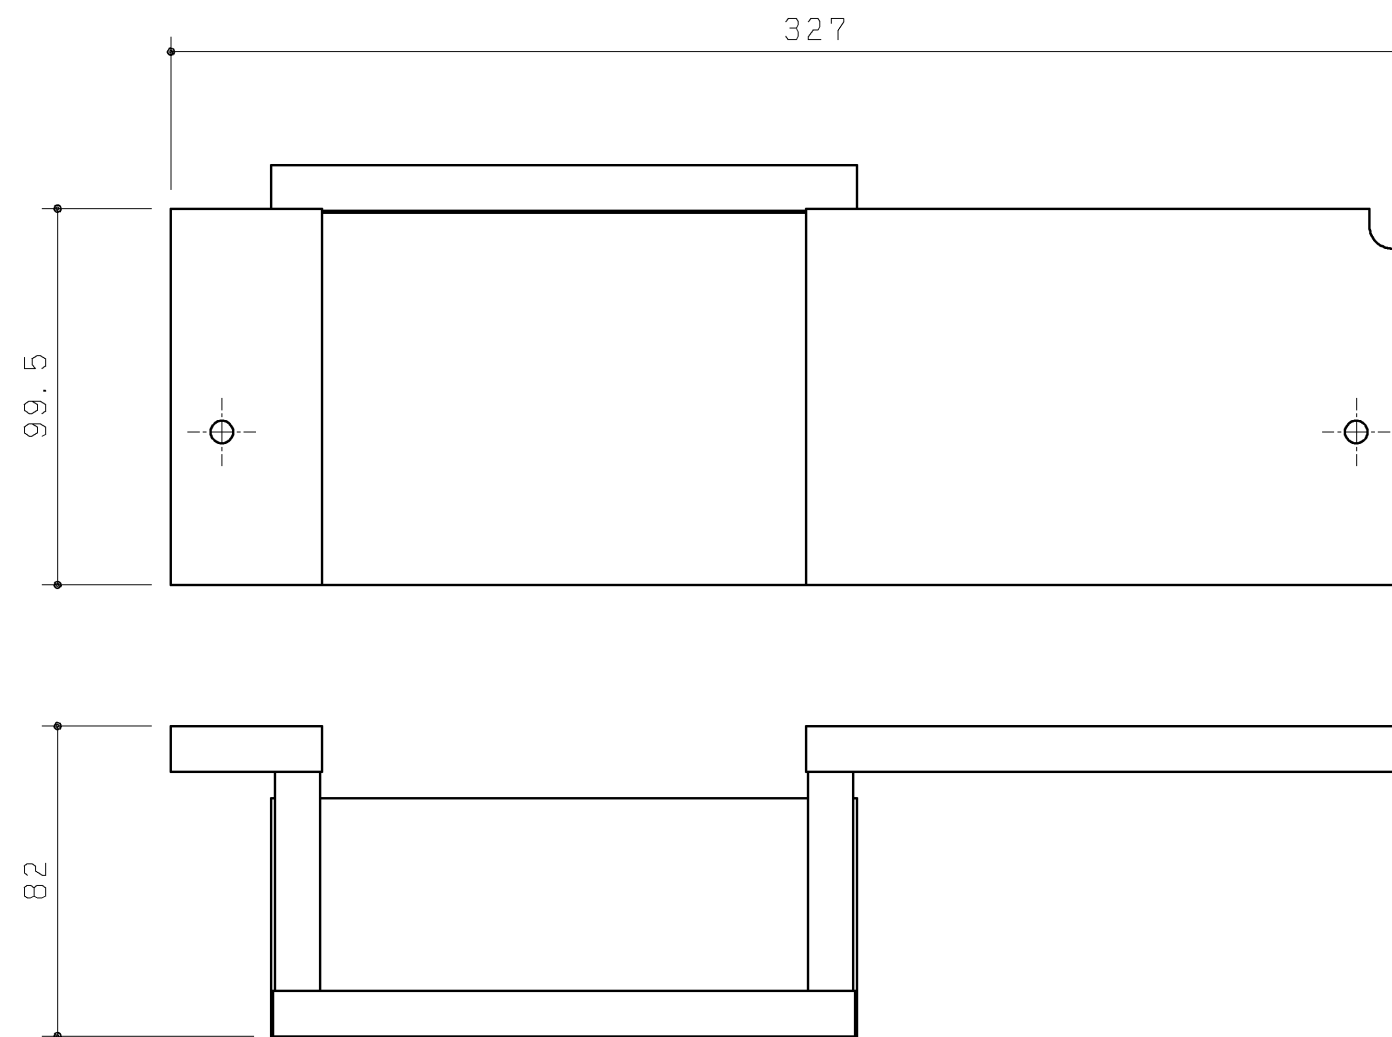

品番	色名
UGX186RW	ホワイト
UGX186RG	ダークグレー

同梱部材

品名	数量(仕様)	材質
施工部材セット	M4X20皿小ねじ 2ヶ	SUS304又は430

材質：パーティクルボード+両面シート貼り

<b>TOTO</b>		第三角法	単位 mm	名称
製図 川崎	検図 小笠	日付 '17.06.15	尺度 1:2	底板セット
備考 右勝手/電気温水器あり/壁給水				品番 UGX186R*