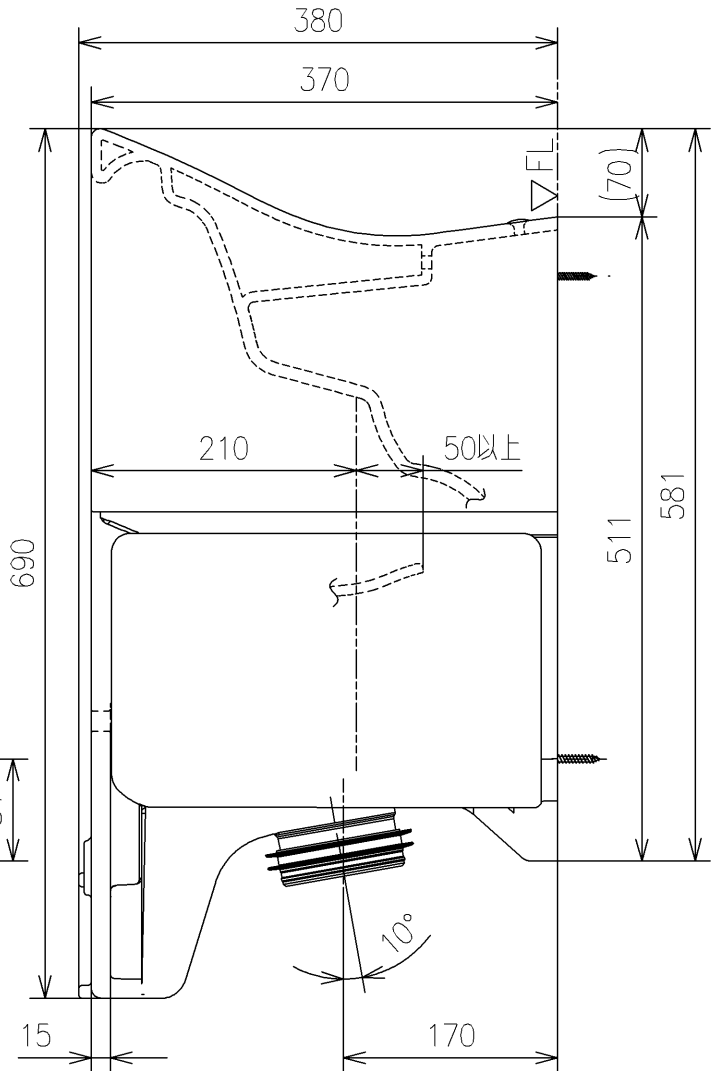

- <付属品>  
 固定具類 (ユニット) ×1  
 化粧キャップ (ユニット) ×1  
 サイドカバー (ユニット) ×1  
 接続パッキン ×1  
 施工説明書 ×1

<b>TOTO</b>		UNIT mm	SCALE 1:6	DATE 2019-Sep-19	DRAWN kazuya.esaki
TITLE 床置壁排水大便器 (GG-800)					CHECKED makoto.bekki
FLOOR-MOUNTED TOILET BOWL WITH REAR-OUTLET (GG-800)					APPROVED masaaki.inoue
REMARKS 防露式、エロンゲートタイプ					ITEM NUMBER CS828BP