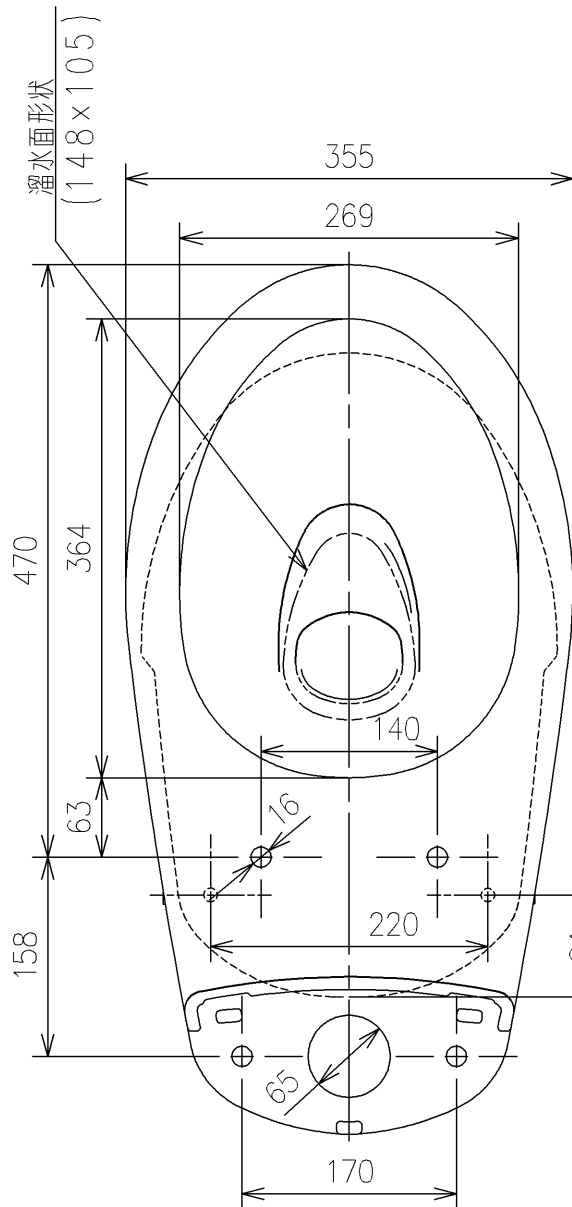

- <付属品>  
 固定具類 (ユニット) ×1  
 化粧キャップ (ユニット) ×1  
 サイドカバー (ユニット) ×1  
 接続パッキン ×1  
 施工説明書 ×1

<b>TOTO</b>		UNIT mm	SCALE 1:6	DATE 2019-Sep-19	DRAWN kazuya.esaki
TITLE 床置壁排水大便器 (GG-800)					CHECKED makoto.bekki
FLOOR-MOUNTED TOILET BOWL WITH REAR-OUTLET (GG-800)					APPROVED masaaki.inoue
REMARKS 防露式、エロンゲートタイプ					ITEM NUMBER CS828BP