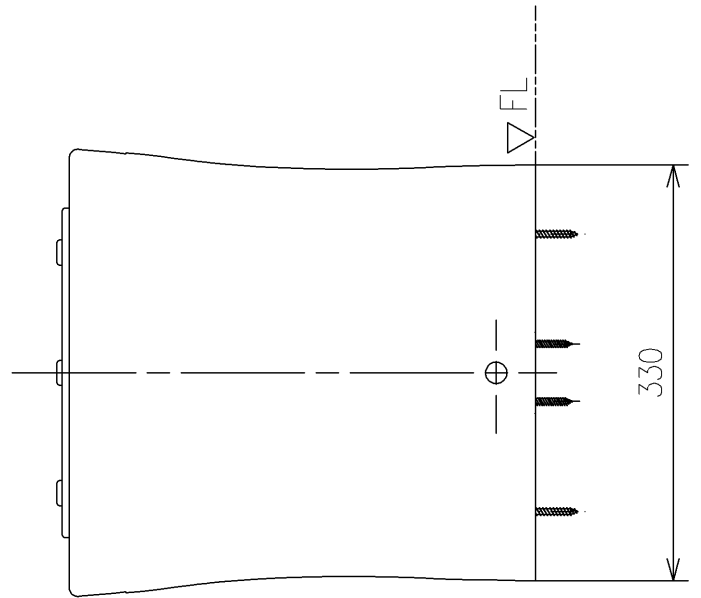

- <付属品>  
 固定具類 (ユニット) ×1  
 化粧キャップ (ユニット) ×1  
 サイドカバー (ユニット) ×1  
 接続パッキン ×1  
 施工説明書 ×1

<b>TOTO</b>		UNIT mm	SCALE 1:6	DATE 2019-Sep-19	DRAWN kazuya.esaki
TITLE 床置壁排水大便器 (GG-800)					CHECKED makoto.bekki
FLOOR-MOUNTED TOILET BOWL WITH REAR-OUTLET (GG-800)					APPROVED masaaki.inoue
REMARKS 防露式、エロンゲートタイプ					ITEM NUMBER CS828BP