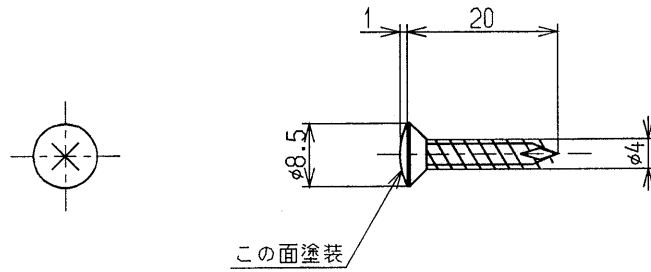

色番	色彩
#AG	アンティークゴールド
#BZ	ブロンズ
#WS	ウォームシルバー

20本入

<b>TOTO</b>		単位 mm	名称
製図 江副(義)	検図 秋吉 大河	日付 02.12.01	木棒固定ねじ
備考			図番 EW30033