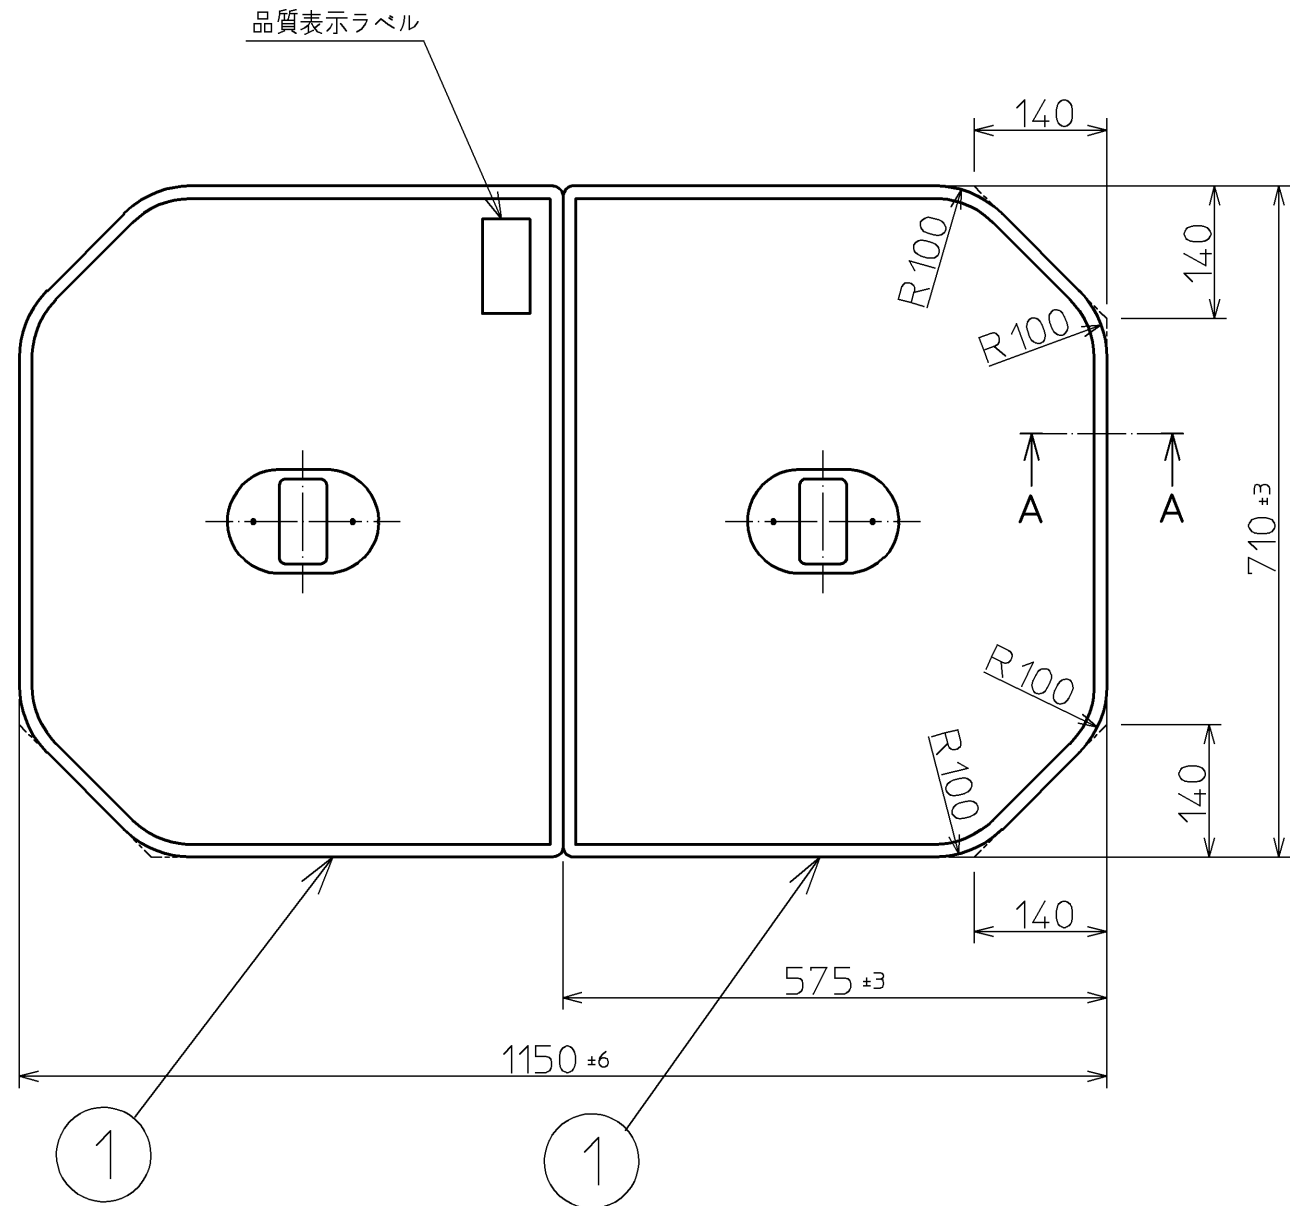

色番	色名
#NW1	ホワイト

【製品質量】：2.5kg

【エッジプロテクター色】：#G14（モデレートグレー）

【把手部厚さ】：約28mm

ふろふたセット品番	
PCF1210R #NW1	
NO.	ふろふた単品品番
1	PJ68168R #NW1

図名					尺度	1:8
把手付軽量組合せふろふた					図番	PCF1210R #NW1
年月日	製	棟	検	兵頭 前田	TOTO	
2012.02.01	図	園	図			