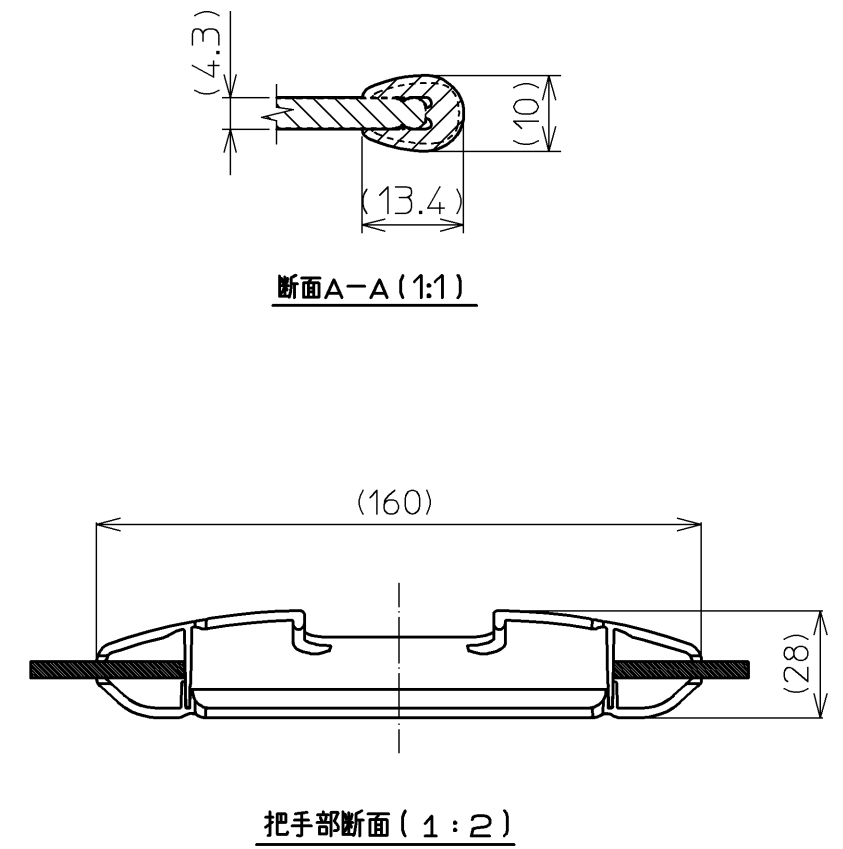

色番	色名
#NW1	ホワイト

【製品質量】：2.5kg

【エッジプロテクター色】：#G14（モデレートグレー）

【把手部厚さ】：約28mm

ふろふたセット品番	
PCF1210R #NW1	
NO.	ふろふた単品品番
1	PJ68168R #NW1

図名					尺度	1:8
把手付軽量組合せふろふた					図番	PCF1210R #NW1
年月日	製	棟	検	兵頭 前田	TOTO	
2012.02.01	図	園	図			