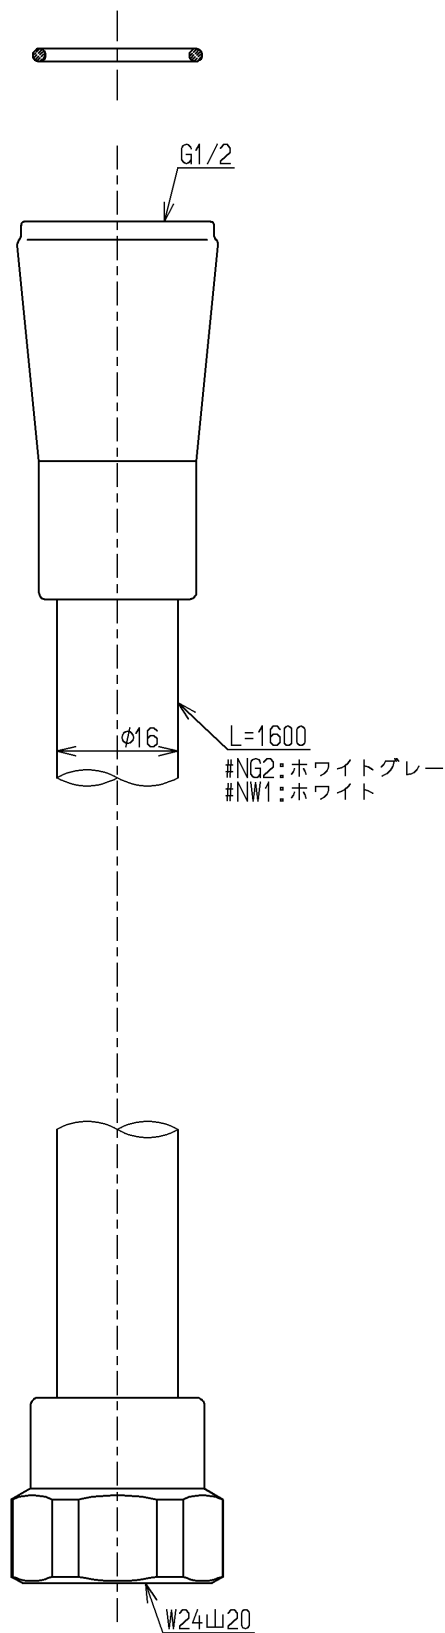

生産中止図面

2022/07

色番	色彩	記号
#NG2	ホワイトグレー	1.4Y 7.8/0.5
#NW1	ホワイト	

TOTO			単位 mm	名称 シャワーホース
製図 安永	検図 植村	日付 15.04.24	尺度 1:1	1600mm
備考				図番 THY478ELL