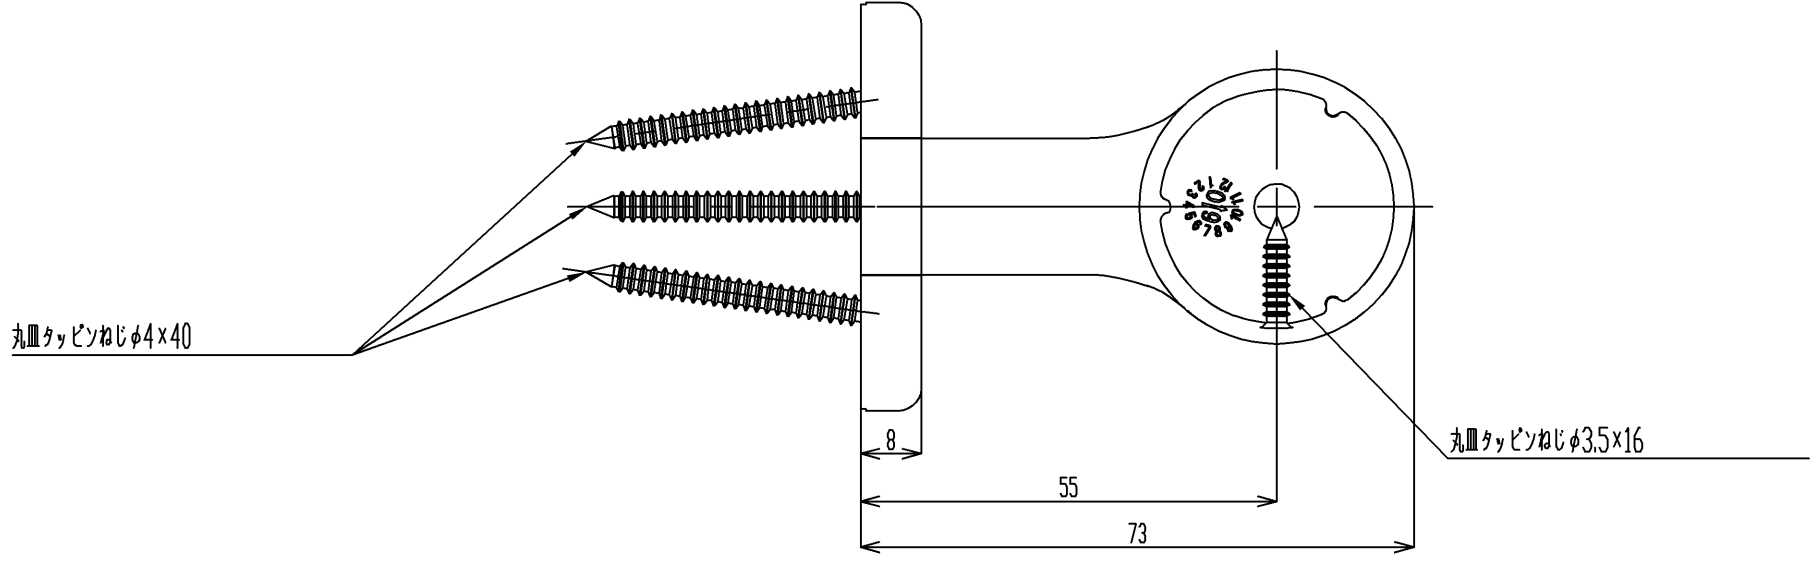

色番	色影
#AG	アンティークゴールド
#BZ	ブロンズ
#WS	ウォームシルバー

			単位	名称
			mm	
製図	検図	日付	尺度	図番
田村	秦 大田	2021.06.01	1:1	
備考				EWT11BE32A
TOTOマークはキャップ裏側に表示				