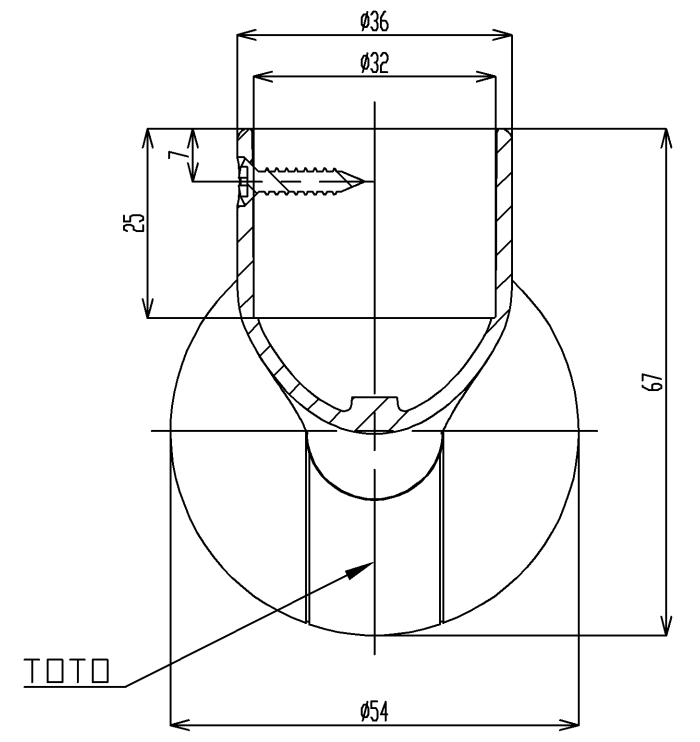

色番	色影
#AG	アンティークゴールド
#BZ	ブロンズ
#WS	ウォームシルバー

			単位	名称
			mm	
製図	検図	日付	尺度	図番
田村	秦 大田	2021.06.01	1:1	
備考				EWT11BE32A
TOTOマークはキャップ裏側に表示				