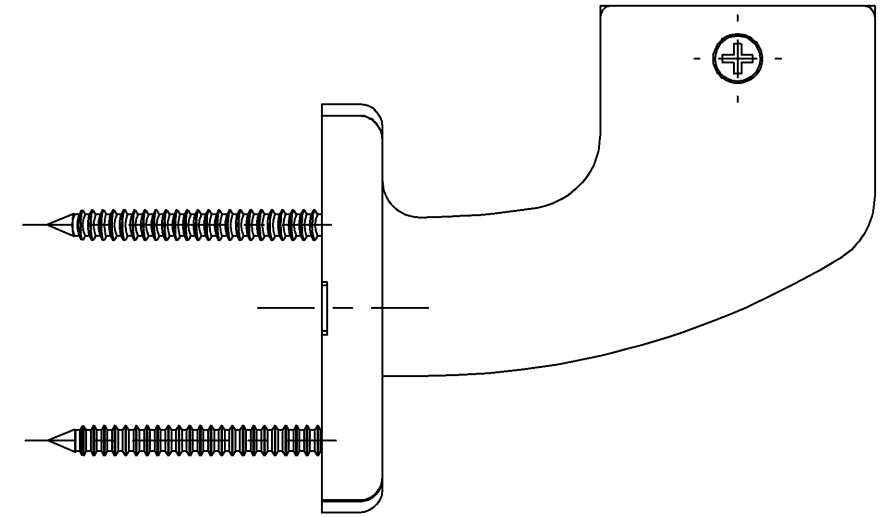

色番	色影
#AG	アンティークゴールド
#BZ	ブロンズ
#WS	ウォームシルバー

			単位	名称
			mm	
製図	検図	日付	尺度	図番
田村	秦 大田	2021.06.01	1:1	
備考				EWT11BE32A
TOTOマークはキャップ裏側に表示				