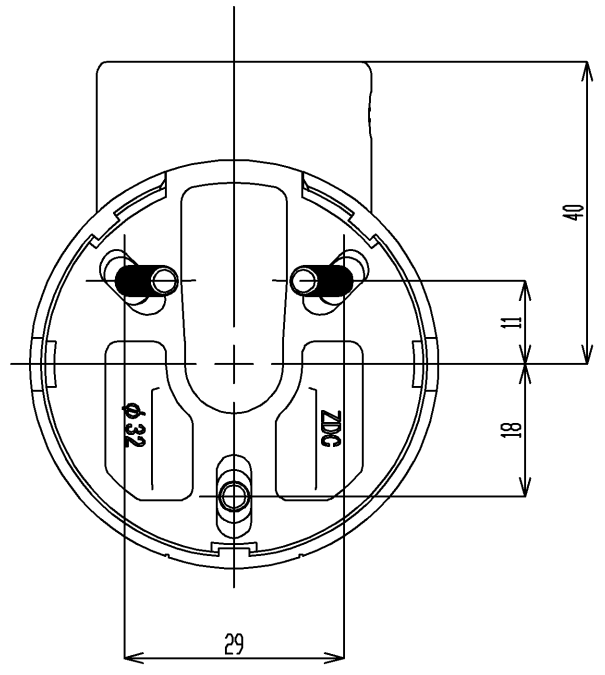

色番	色影
#AG	アンティークゴールド
#BZ	ブロンズ
#WS	ウォームシルバー

			単位	名称
			mm	
製図	検図	日付	尺度	図番
田村	秦 大田	2021.06.01	1:1	
備考				EWT11BE32A
TOTOマークはキャップ裏側に表示				