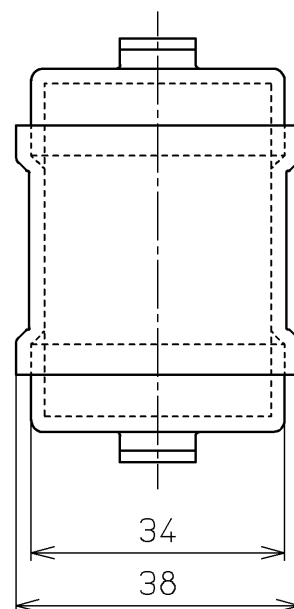

生産中止図面

2009/10

<b>TOTO</b>		 単位 mm	名称
製図 山本純	検図 関伸 松井	日付 06-03-14	触媒組品
備考		尺度 1 : 1	品番 TCA83-2
			図番 TCA83-2=A1000
		A4	ページNo. 1-1 (改)