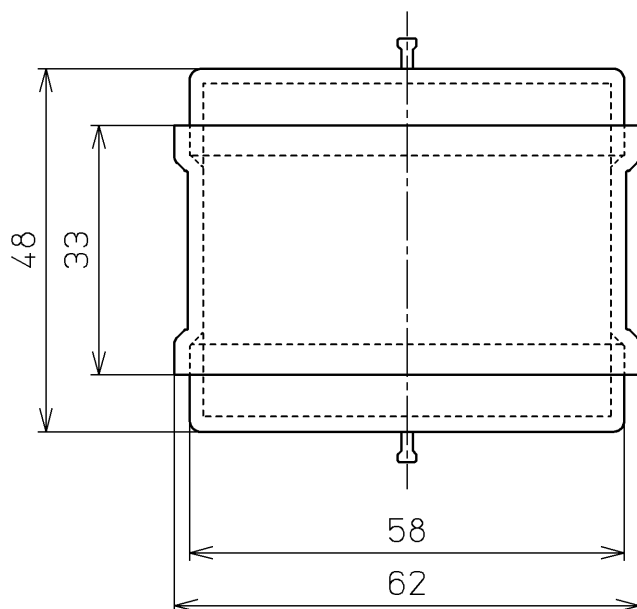

生産中止図面

2009/10

<b>TOTO</b>		 単位 mm	名称
製図 山本純	検図 関伸 松井	日付 06-03-14	触媒組品
備考		尺度 1 : 1	品番 TCA83-2
			図番 TCA83-2=A1000
		A4	ページNo. 1-1 (改)