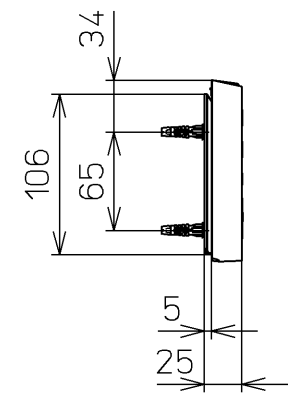

生産中止図面  
2017/07

\*定格：AC100V-1280W 50/60Hz

<b>TOTO</b>			単位 mm	名称
製図 高田 ゆ	検図 山 川 松 下 博	日付 12-03-14	尺度 1 : 5	洗浄乾燥脱臭暖房便座
備考				品番 TCF4721AK
				図番 TCF4721AK=A0100
A3		ページNo.	1-1	(改)