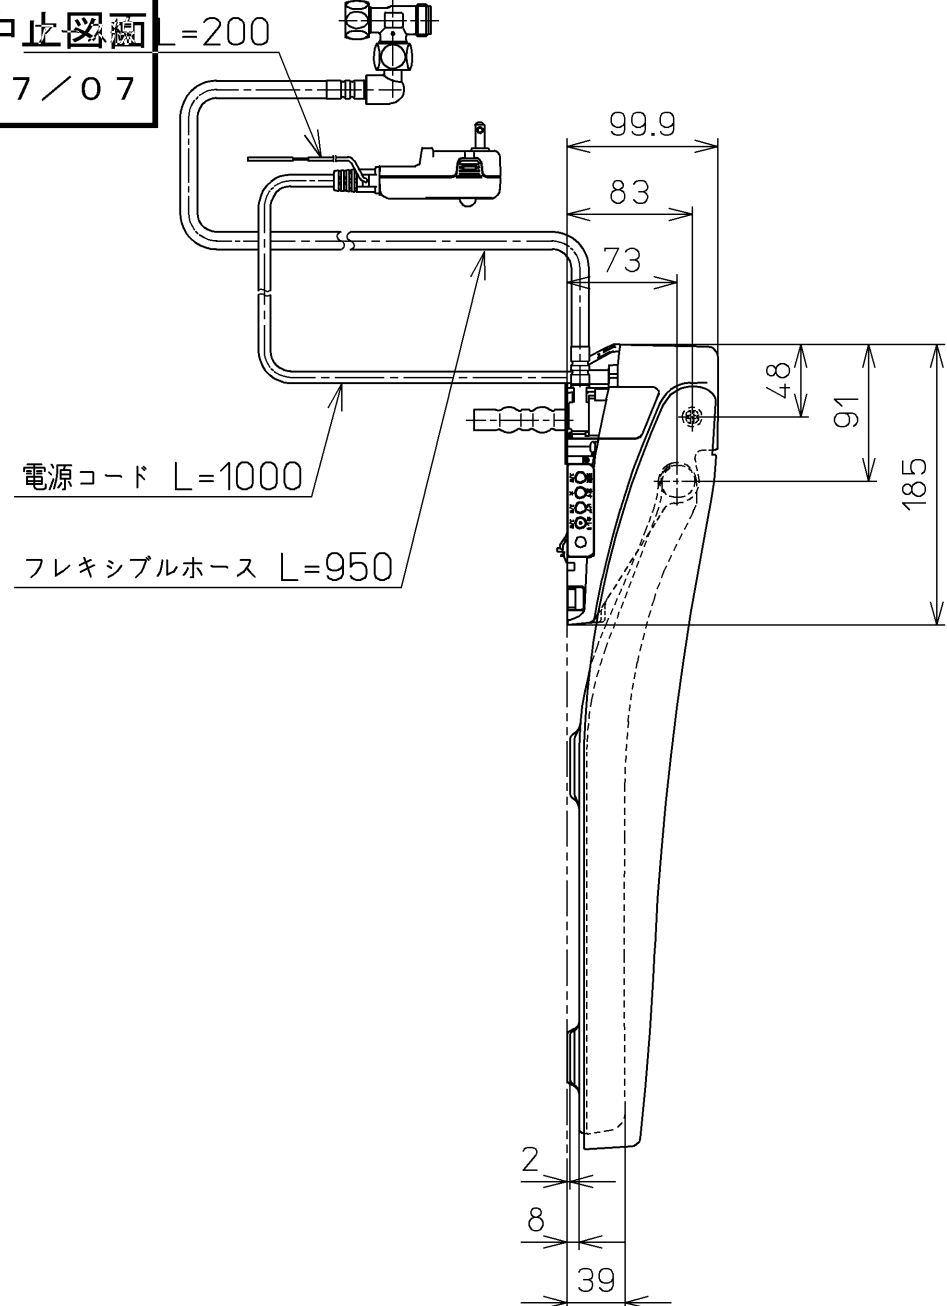

生産中止図面  
2017/07

\*定格：AC100V-1280W 50/60Hz

<b>TOTO</b>			単位 mm	名称
製図 高田 ゆ	検図 山 川 松 下 博	日付 12-03-14	尺度 1 : 5	洗浄乾燥脱臭暖房便座
備考				品番 TCF4721AK
				図番 TCF4721AK=A0100
A3		ページNo.	1-1	(改)