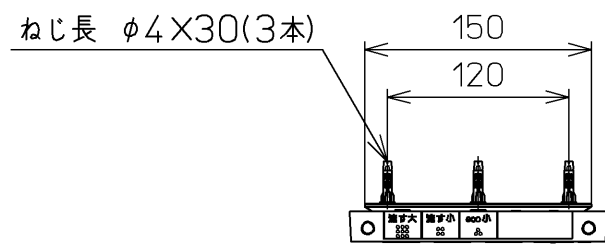

生産中止図面  
2017/07

\*定格：AC100V-1280W 50/60Hz

<b>TOTO</b>			単位 mm	名称
製図 高田 ゆ	検図 山 川 松 下 博	日付 12-03-14	尺度 1 : 5	洗浄乾燥脱臭暖房便座
備考				品番 TCF4721AK
				図番 TCF4721AK=A0100
A3		ページNo.	1-1	(改)