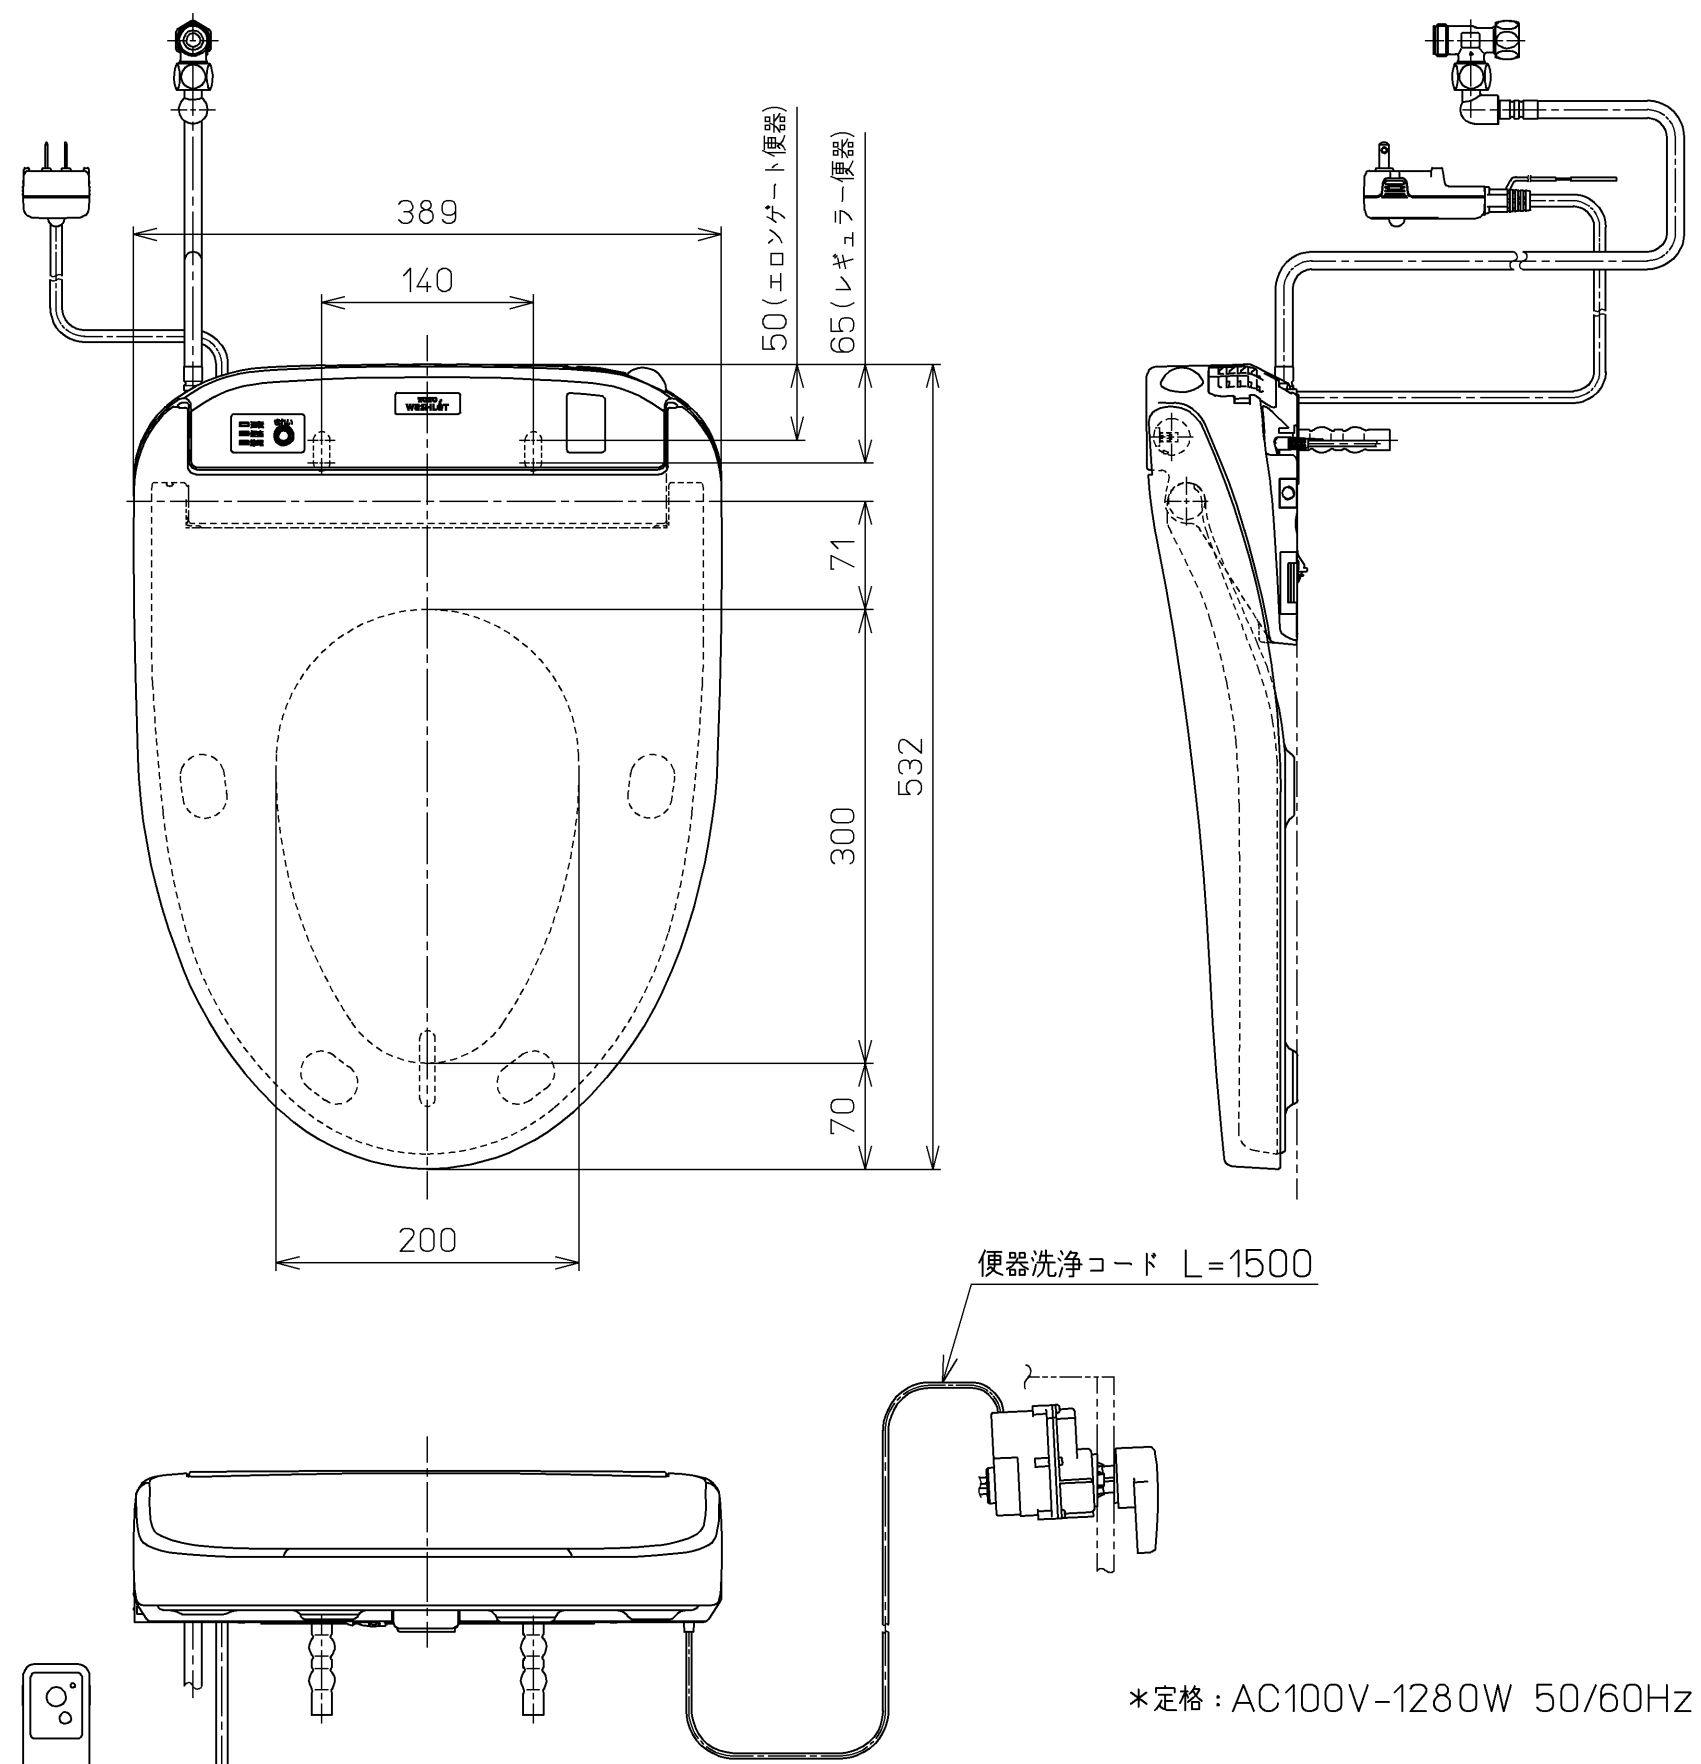

生産中止図面  
2017/07

\*定格：AC100V-1280W 50/60Hz

<b>TOTO</b>			単位 mm	名称
製図 高田 ゆ	検図 山 川 松 下 博	日付 12-03-14	尺度 1 : 5	洗浄乾燥脱臭暖房便座
備考				品番 TCF4721AK
				図番 TCF4721AK=A0100
A3		ページNo.	1-1	(改)