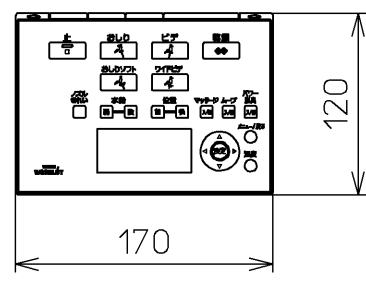

生産中止図面  
2017/07

\*定格：AC100V-1280W 50/60Hz

<b>TOTO</b>			単位 mm	名称
製図 高田 ゆ	検図 山 川 松 下 博	日付 12-03-14	尺度 1 : 5	洗浄乾燥脱臭暖房便座
備考				品番 TCF4721AK
				図番 TCF4721AK=A0100
A3		ページNo.	1-1	(改)