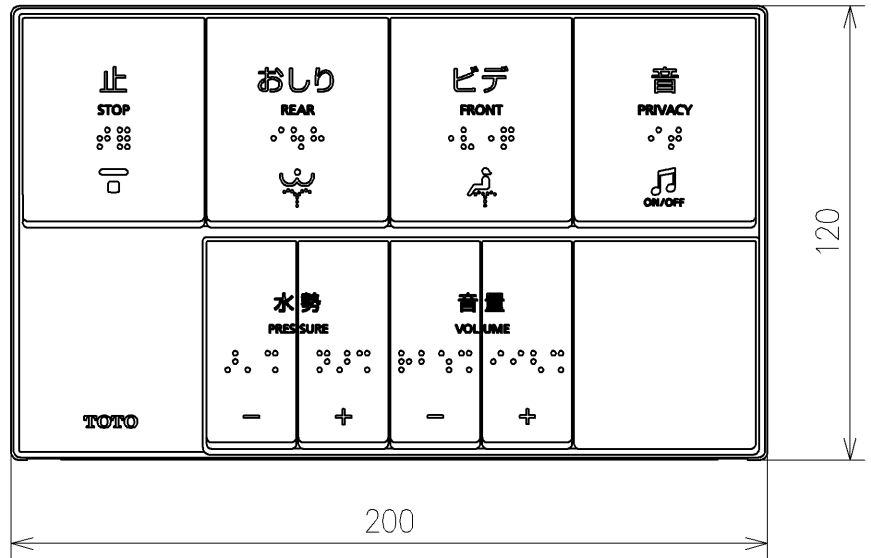

\*定格:AC100V-311W 50/60Hz  
 \*1ページ目のリモコンはイメージ図です。  
 \*配置と表示内容の詳細は2ページ目を参照ください。

<b>TOTO</b>			単位 mm	名称 ウォシュレットPS
製図 原模二	検図 庭野祥 川俣淳	日付 21-04-01	尺度 1:5	品番 TCF5524AY
備考 PS2An 洗浄脱臭暖房便座 擬音装置付き 便ふたなし				図番/ビジョン -
A3			ページNo . 1/1	(改)

アンカープラグ (3本)  
ねじ長 φ4×30 (3本)

リモコン詳細図

<b>TOTO</b>			単位 mm	名称 ウオシュレットPS
製図 原慎二	検図 庭野祥 川俣淳	日付 21-04-01	尺度 1:2	品番 TCF5524AY
備考				図番/ビジョン -
A4		ページNo . 1/1		(改)