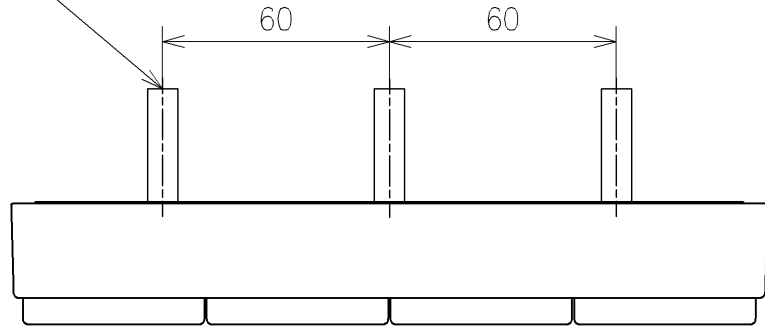

\*定格:AC100V-311W 50/60Hz  
 \*1ページ目のリモコンはイメージ図です。  
 \*配置と表示内容の詳細は2ページ目を参照ください。

<b>TOTO</b>			単位 mm	名称 ウォシュレットPS
製図 原模二	検図 庭野祥 川俣淳	日付 21-04-01	尺度 1:5	品番 TCF5524AY
備考 PS2An 洗浄脱臭暖房便座 擬音装置付き 便ふたなし				図番/ビジョン -
A3			ページNo . 1/1	(改)

アンカープラグ (3本)  
ねじ長 φ4×30 (3本)

リモコン詳細図

<b>TOTO</b>			単位 mm	名称 ウオシュレットPS
製図 原慎二	検図 庭野祥 川俣淳	日付 21-04-01	尺度 1:2	品番 TCF5524AY
備考				図番/ビジョン -
A4		ページNo . 1/1		(改)