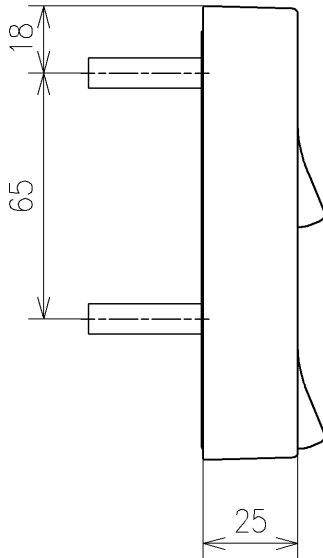

\*定格:AC100V-311W 50/60Hz  
 \*1ページ目のリモコンはイメージ図です。  
 \*配置と表示内容の詳細は2ページ目を参照ください。

<b>TOTO</b>			単位 mm	名称 ウォシュレットPS
製図 原模二	検図 庭野祥 川俣淳	日付 21-04-01	尺度 1:5	品番 TCF5524AY
備考 PS2An 洗浄脱臭暖房便座 擬音装置付き 便ふたなし				図番/ビジョン -
A3			ページNo . 1/1	(改)

アンカープラグ (3本)  
ねじ長 φ4×30 (3本)

リモコン詳細図

<b>TOTO</b>			単位 mm	名称 ウオシュレットPS
製図 原慎二	検図 庭野祥 川俣淳	日付 21-04-01	尺度 1:2	品番 TCF5524AY
備考				図番/ビジョン -
A4		ページNo . 1/1		(改)