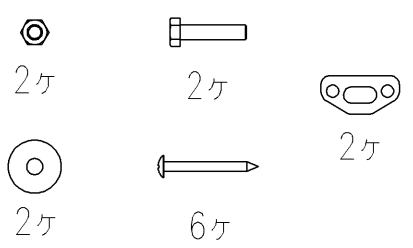

- <梱包数>
- 排水ソケットユニット ×1ヶ
 - 止め金具 ×2ヶ
 - ナットM8 ×2ヶ
 - 六角ボルトM8×35 ×2ヶ
 - タッピンねじ5×50 ×6ヶ
 - ワッシャー8.5×28×2 ×2ヶ
 - 位置決めシート ×1ヶ
 - 施工説明書 ×1ヶ
 - 注意書ラベル ×1ヶ

1ヶ

TOTO	UNIT mm	SCALE 1:4	DATE 2022-Jun-21	DRAWN	takanobu.tsutida
				CHECKED	masaaki.momoe
TITLE	ソケット取替ユニット(床排水)			APPROVED	shu.kashirajima
	Socket exchange unit			ITEM NUMBER	HH02125
REMARKS					

※日本販売品の衛生陶器の寸法許容差はJIS A5207に準ずる