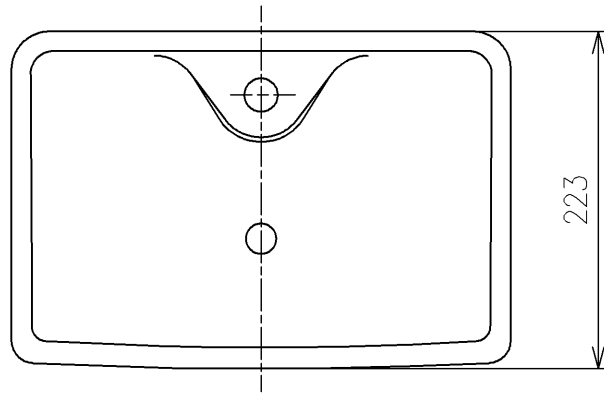

<付属品>

ガタ防止パッキン (ユニット) ×1

整流ジャバラユニット ×1

<b>TOTO</b>			単位 mm	名称
製図 米	検図 稲垣 新川	日付 19/03/22	尺度 1:5	タンクふた
備考				品番 S673ACR
				図番 S673ACR=D2
A4				ページNo . 1/1 (改)