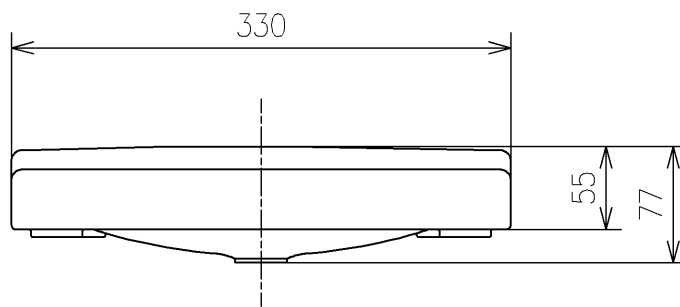

<付属品>

ガタ防止パッキン (ユニット) ×1

整流ジャバラユニット ×1

<b>TOTO</b>			単位 mm	名称
製図 米	検図 稲垣 新川	日付 19/03/22	尺度 1:5	タンクふた
備考				品番 S673ACR
				図番 S673ACR=D2
A4				ページNo . 1/1 (改)