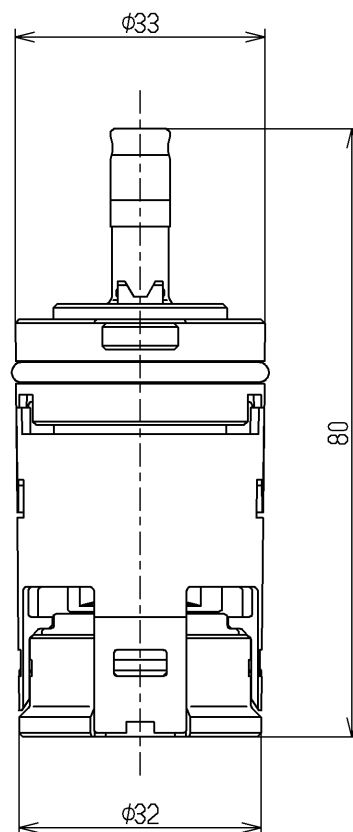

生産中止図面

2019/10

下げ吐水用

品番	供給期限
THY552RR	2017.10

<b>TOTO</b>			単位 mm	名称 シングルバルブ部
製図 中野(知)	検図 今宮	日付 藤村 16.01.15	尺度 1:1	下げ吐水用
備考				図番 THY552RR