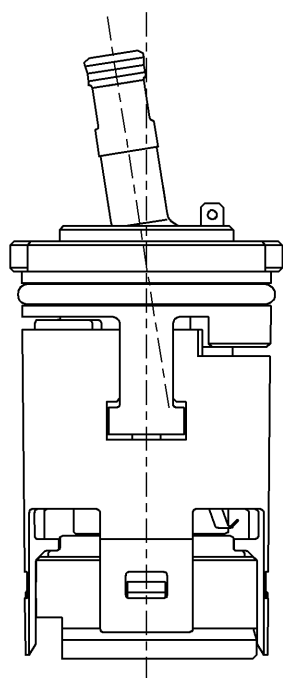

生産中止図面

2019/10

下げ吐水用

品番	供給期限
THY552RR	2017.10

<b>TOTO</b>			単位 mm	名称 シングルバルブ部
製図 中野(知)	検図 今宮	日付 藤村 16.01.15	尺度 1:1	下げ吐水用
備考				図番 THY552RR