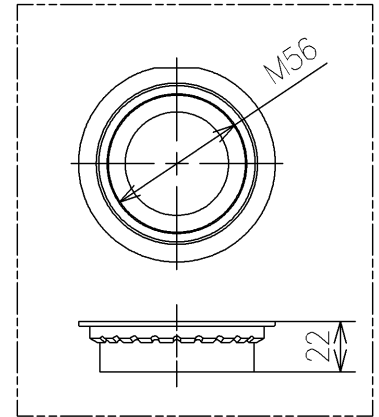

- <付属品>
- レバーハンドル部 ×1
 - 手洗金具 ×1
 - 結露防止カバー (ユニット) ×1
 - 開閉工具 ×1
 - ふさぎカバー ×1
 - 取付ボルトM8 ×2
 - ナットM8 ×2
 - スリップワッシャー-57×79.5×0.4 ×1
 - パッキン ×1
 - ナットM56 (黒色) ×1
 - つば付きナットM56 ×1
 - コードクランプユニット ×1
 - アングル形止水栓13 (共) (JIS) ×1
 - 取扱説明書 ×1
 - 施工説明書 ×1
 - 注意書 ×1

黒色 (1:3)
1ヶ

(1:3)
1ヶ

止水栓は床、壁共通使用可

TOTO		UNIT mm	SCALE 1:6	DATE 2023-Jun-16	DRAWN Shota.Sadakane
TITLE 内部樹脂タンクー式					CHECKED Koji.Sakoda
INNER RESIN TANK UNIT					APPROVED Hiroshi.Ono
REMARKS					ITEM NUMBER HH11266RS