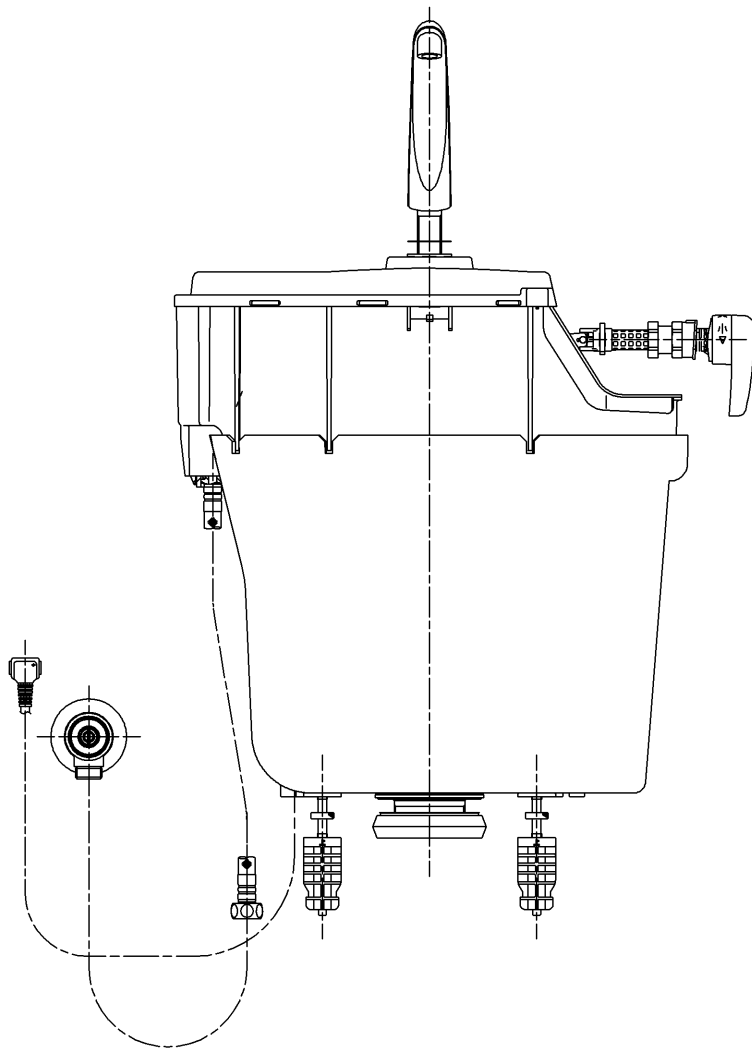

- <付属品>
- レバーハンドル部 ×1
 - 手洗金具 ×1
 - 結露防止カバー (ユニット) ×1
 - 開閉工具 ×1
 - ふさぎカバー ×1
 - 取付ボルトM8 ×2
 - ナットM8 ×2
 - スリップワッシャー-57×79.5×0.4 ×1
 - パッキン ×1
 - ナットM56 (黒色) ×1
 - つば付きナットM56 ×1
 - コードクランプユニット ×1
 - アングル形止水栓13 (共) (JIS) ×1
 - 取扱説明書 ×1
 - 施工説明書 ×1
 - 注意書 ×1

黒色 (1:3)
1ヶ

(1:3)
1ヶ

止水栓は床、壁共通使用可

TOTO		UNIT mm	SCALE 1:6	DATE 2023-Jun-16	DRAWN Shota.Sadakane
TITLE 内部樹脂タンクー式					CHECKED Koji.Sakoda
INNER RESIN TANK UNIT					APPROVED Hiroshi.Ono
REMARKS					ITEM NUMBER HH11266RS