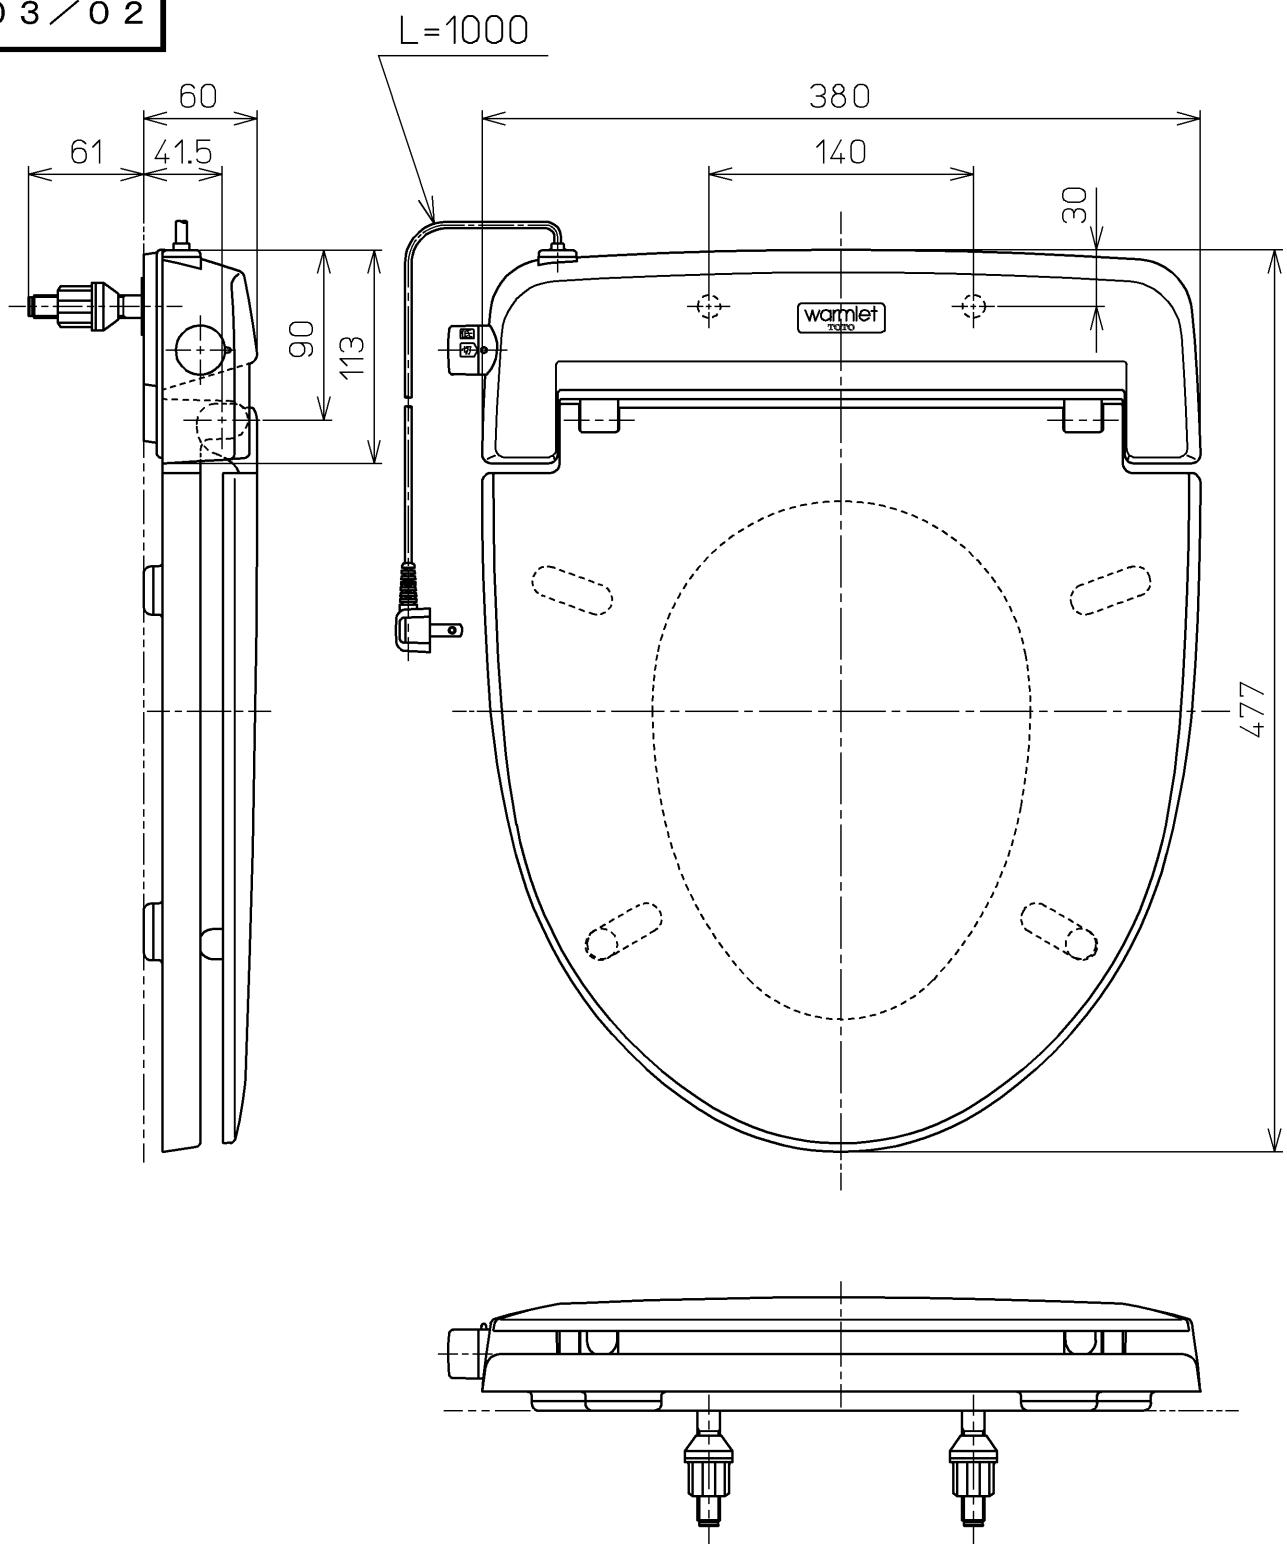

生産中止図面

2003/02

TOTO		 単位 mm	名称
製図 中村清	検図 藤井 西里 因問	日付 98-06-11	暖房便座
備考		尺度 1 : 4	品番 TCF104Y
			図番 TCF104Y=A1000
		ページNo. 1-1	(改)