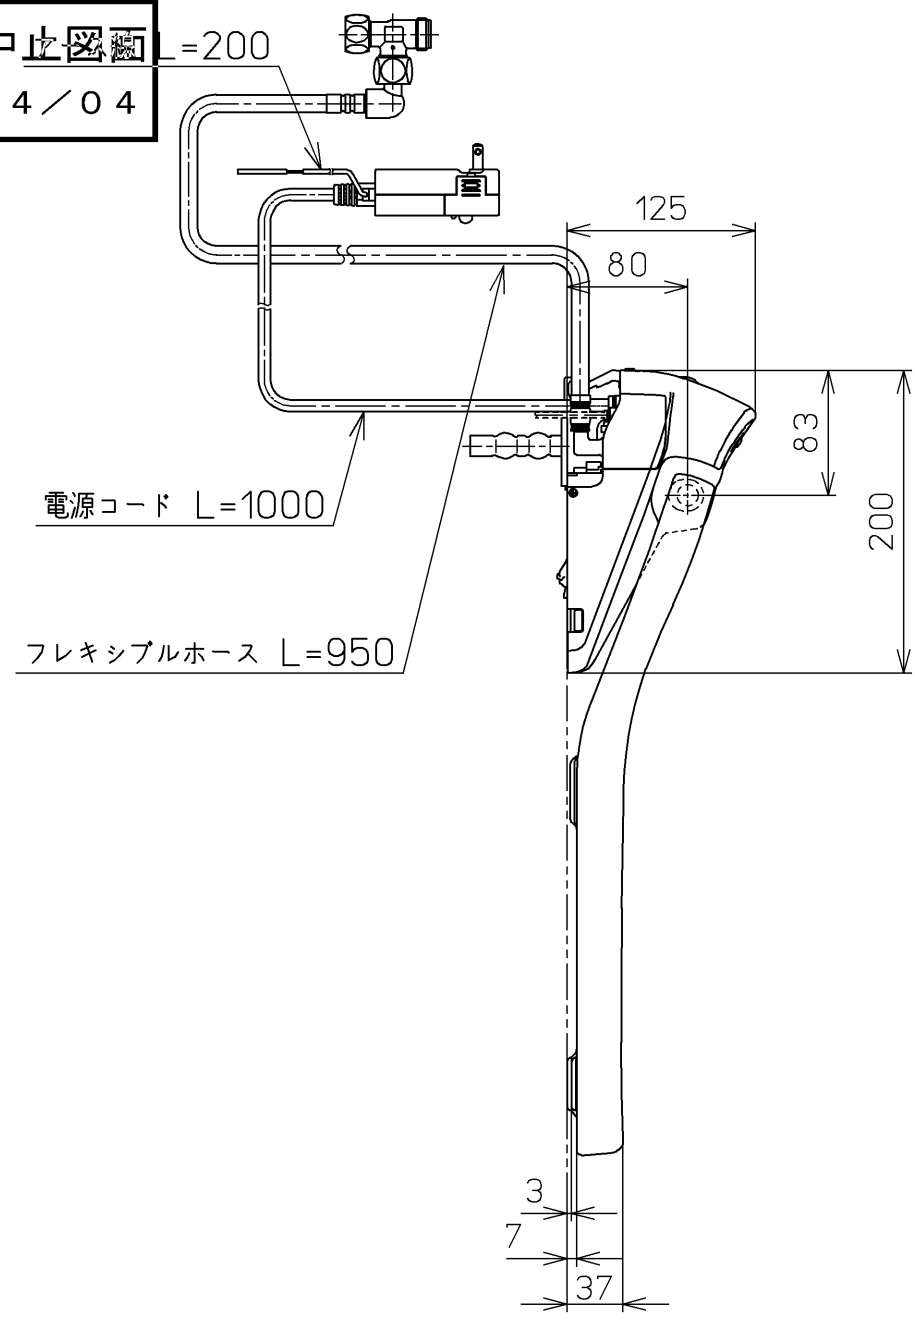

生産中止図面
2024/04

ねじ長 φ4×30(4本)

ねじ長 φ4×30(3本)

オートクリーンC~ウォシュレット間の信号線

*定格: AC100V-1264W 50/60Hz

TOTO		⊕	単位 mm	名称 ウォシュレットアプリ コットP
製図 高田 ゆ	検図 加藤 健 末次	日付 18-11-20	尺度 1 : 5	品番 TCF5810ADPR
備考 AP1A 洗浄脱臭暖房便座 擬音装置付き 便ふたなし 本体着脱部金属製				図番 TCF5810ADPR=A0100