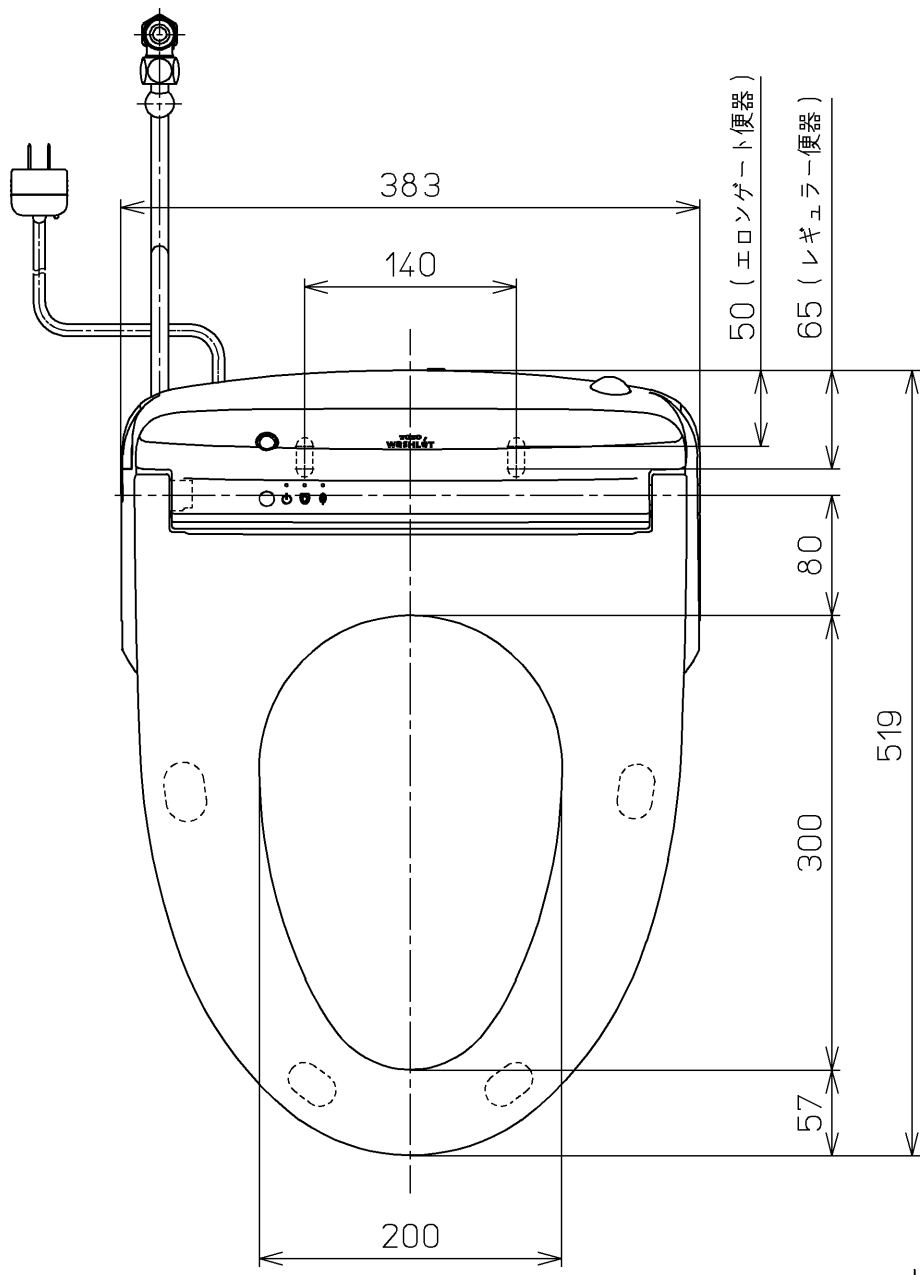

生産中止図面
2024/04

ねじ長 φ4×30(4本)

ねじ長 φ4×30(3本)

オートクリーンC~ウォシュレット間の信号線

*定格: AC100V-1264W 50/60Hz

TOTO		⊕	単位 mm	名称 ウォシュレットアプリ コットP
製図 高田 ゆ	検図 加藤 健 末次	日付 18-11-20	尺度 1 : 5	品番 TCF5810ADPR
備考 AP1A 洗浄脱臭暖房便座 擬音装置付き 便ふたなし 本体着脱部金属製				図番 TCF5810ADPR=A0100