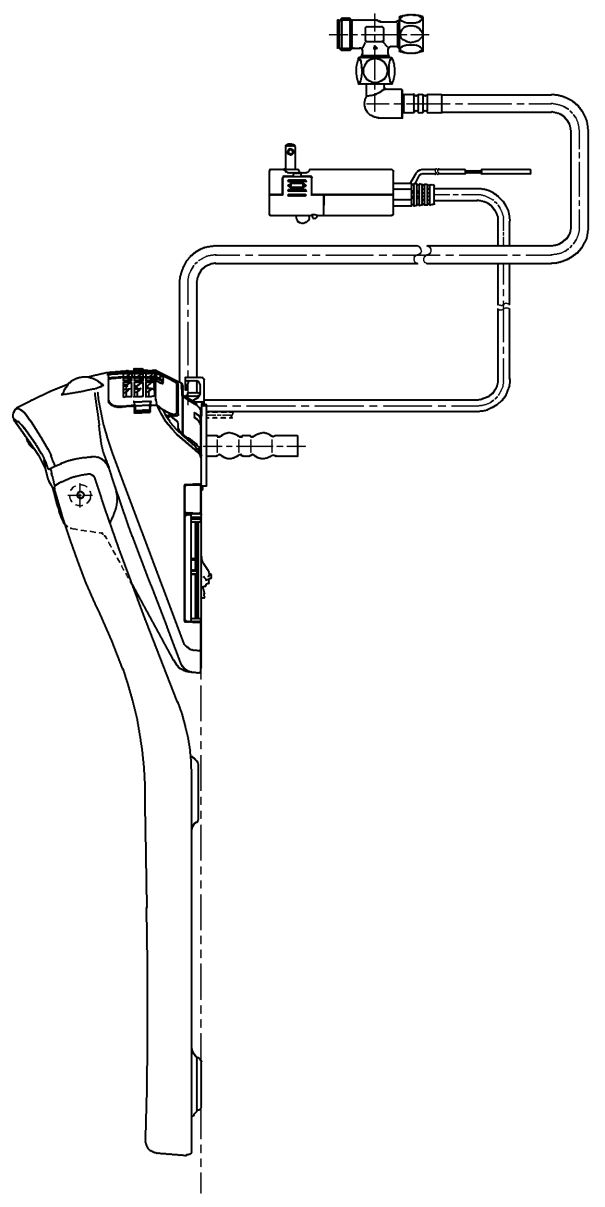

生産中止図面
2024/04

ねじ長 φ4×30(4本)

ねじ長 φ4×30(3本)

オートクリーンC~ウォシュレット間の信号線

*定格: AC100V-1264W 50/60Hz

TOTO		⊕	単位 mm	名称 ウォシュレットアプリ コットP
製図 高田 ゆ	検図 加藤 健 末次	日付 18-11-20	尺度 1 : 5	品番 TCF5810ADPR
備考 AP1A 洗浄脱臭暖房便座 擬音装置付き 便ふたなし 本体着脱部金属製				図番 TCF5810ADPR=A0100