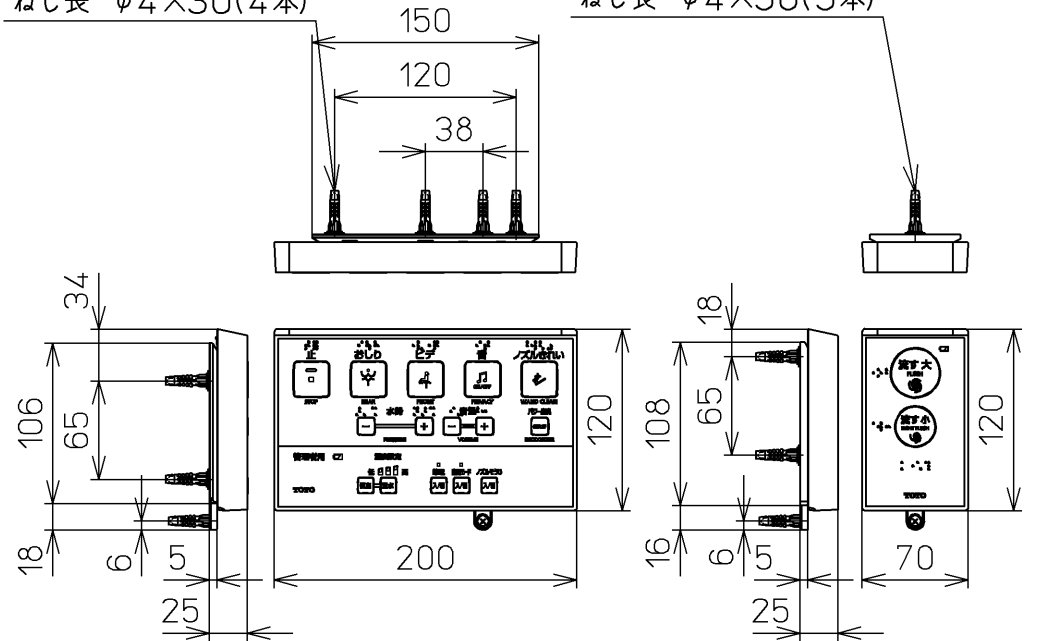

生産中止図面
2024/04

ねじ長 φ4×30(4本)

ねじ長 φ4×30(3本)

オートクリーンC~ウォシュレット間の信号線

*定格: AC100V-1264W 50/60Hz

TOTO		⊕	単位 mm	名称 ウォシュレットアプリ コットP
製図 高田 ゆ	検図 加藤 健 末次	日付 18-11-20	尺度 1 : 5	品番 TCF5810ADPR
備考 AP1A 洗浄脱臭暖房便座 擬音装置付き 便ふたなし 本体着脱部金属製				図番 TCF5810ADPR=A0100